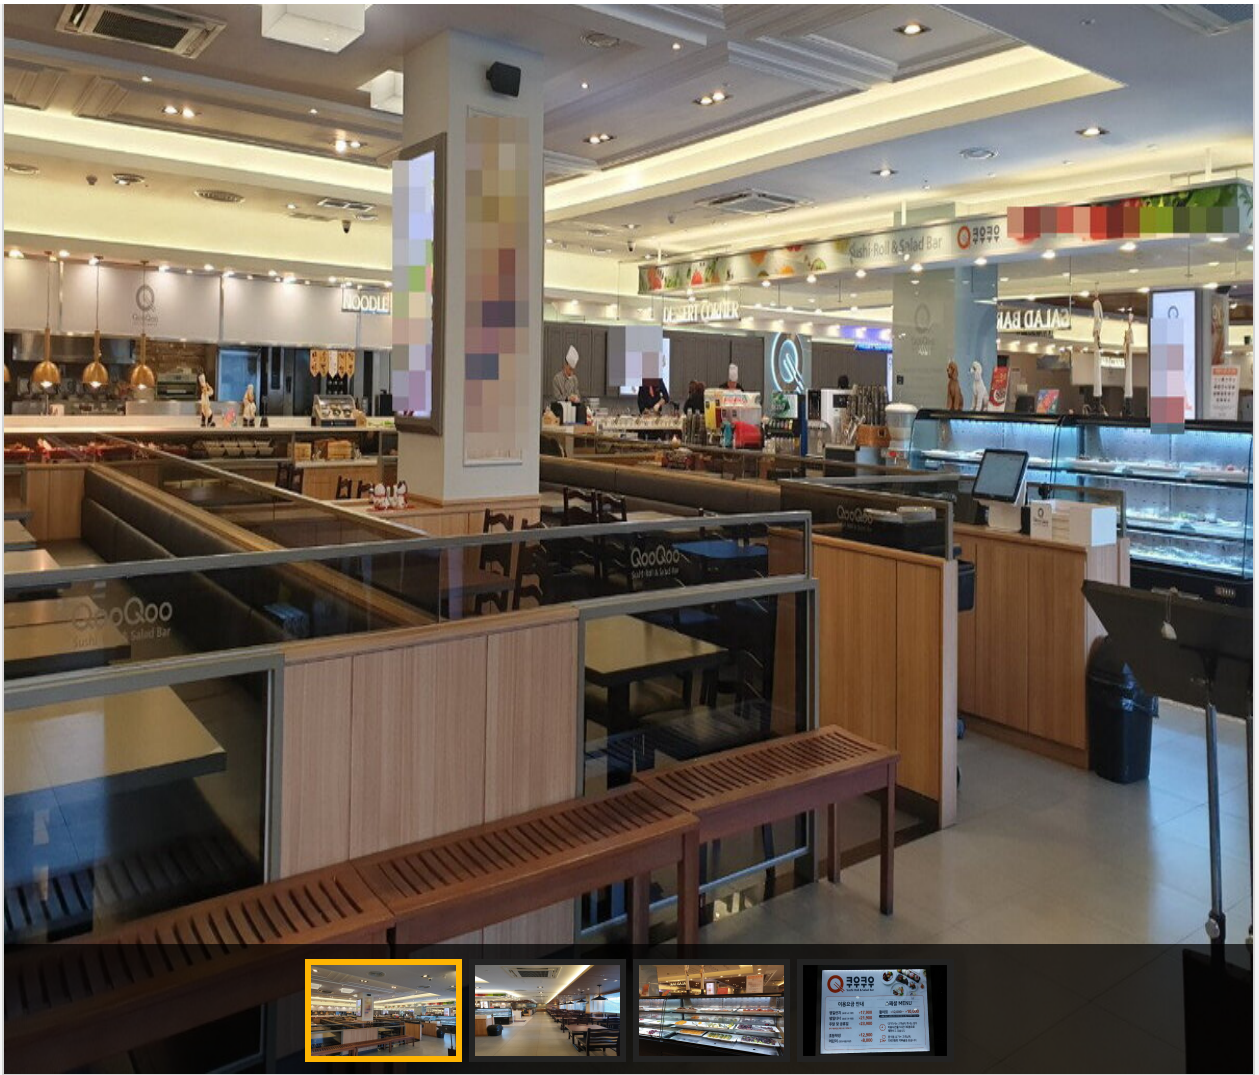

위치 및 주변정보

- 전체
- 관광지
- 음식
- 숙박