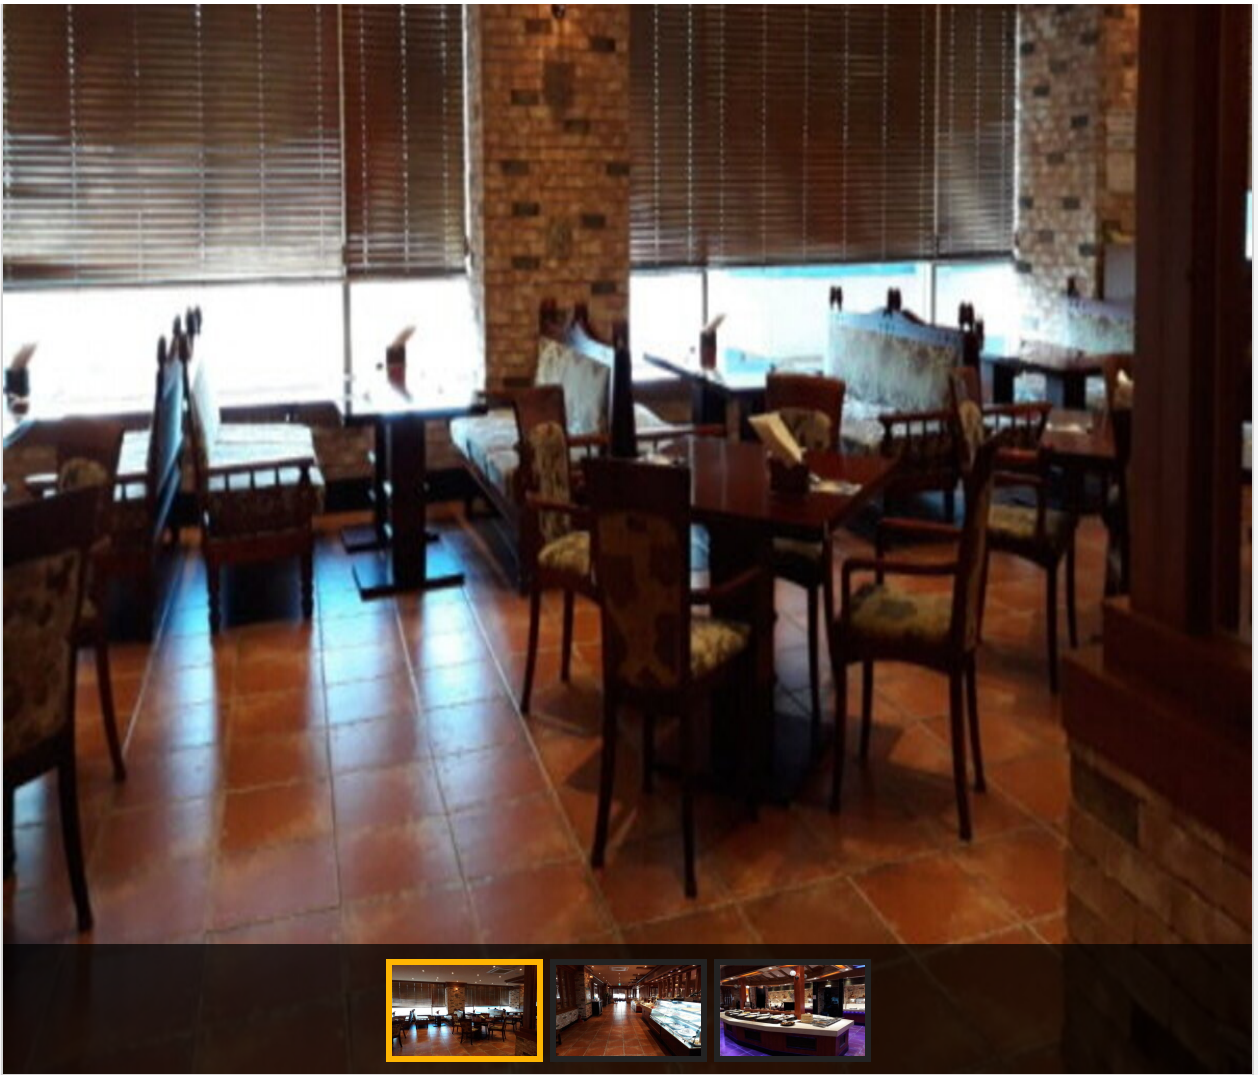

## 베네치아(목포점)

모범음식점

 주소 옥암로 95 (상동)쇼핑천국포르모2층,1206~1220  
 전화 061-283-2720  
 추천 0

영업시간 :00 ~ :00  
 휴무일  
 주차시설 주차시설없음  
 장애인시설 휠체어출입가능  
 좌석수 정보없음

관심여행담기

추천하기

 신용카드
  전화예약
  포장여부
  1인식사
  애완동물
  어린이놀이방