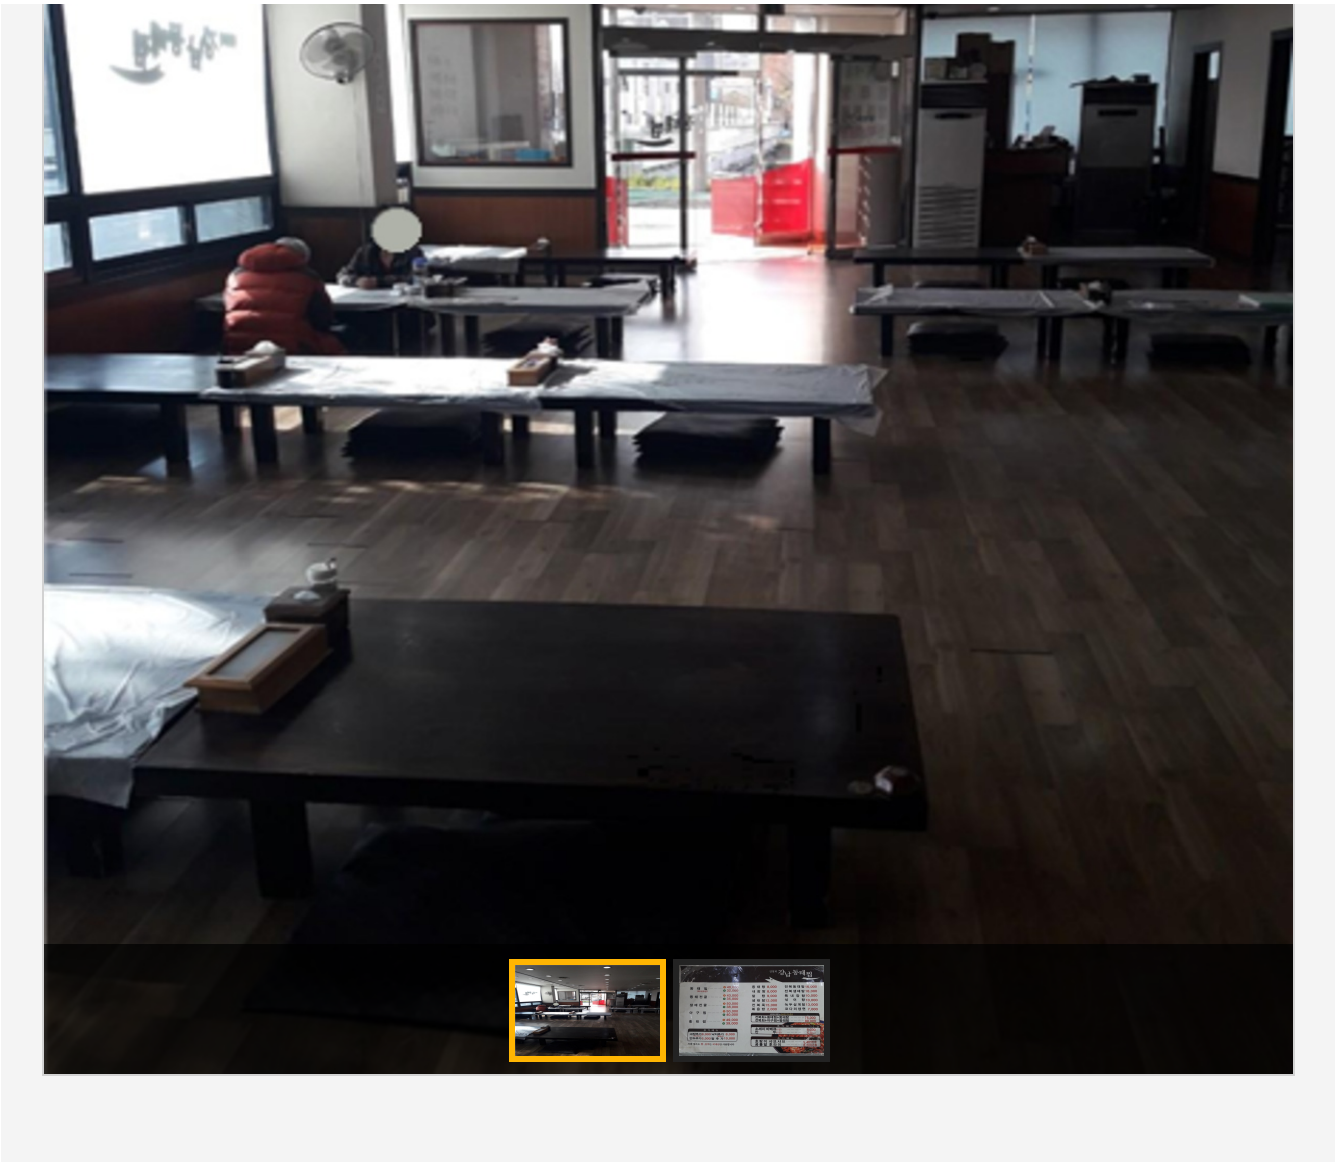

 추천 0

영업시간 10:00:00 ~ 22:00:00

휴무일 명절휴무

주차시설 주차시설있음 주차요금 : 무료 / 승용차 : 10 대 가능 / 대형차 : 3 대 가능 / 주변주차장 : 옥암 성당 주변 주차장 이용 가능

장애인시설 정보없음

좌석수 전체 26석, 룸/별실 4실

관심여행담기
추천하기

 신용카드
  전화예약
  포장여부
  1인식사
  애완동물
  어린이놀이방