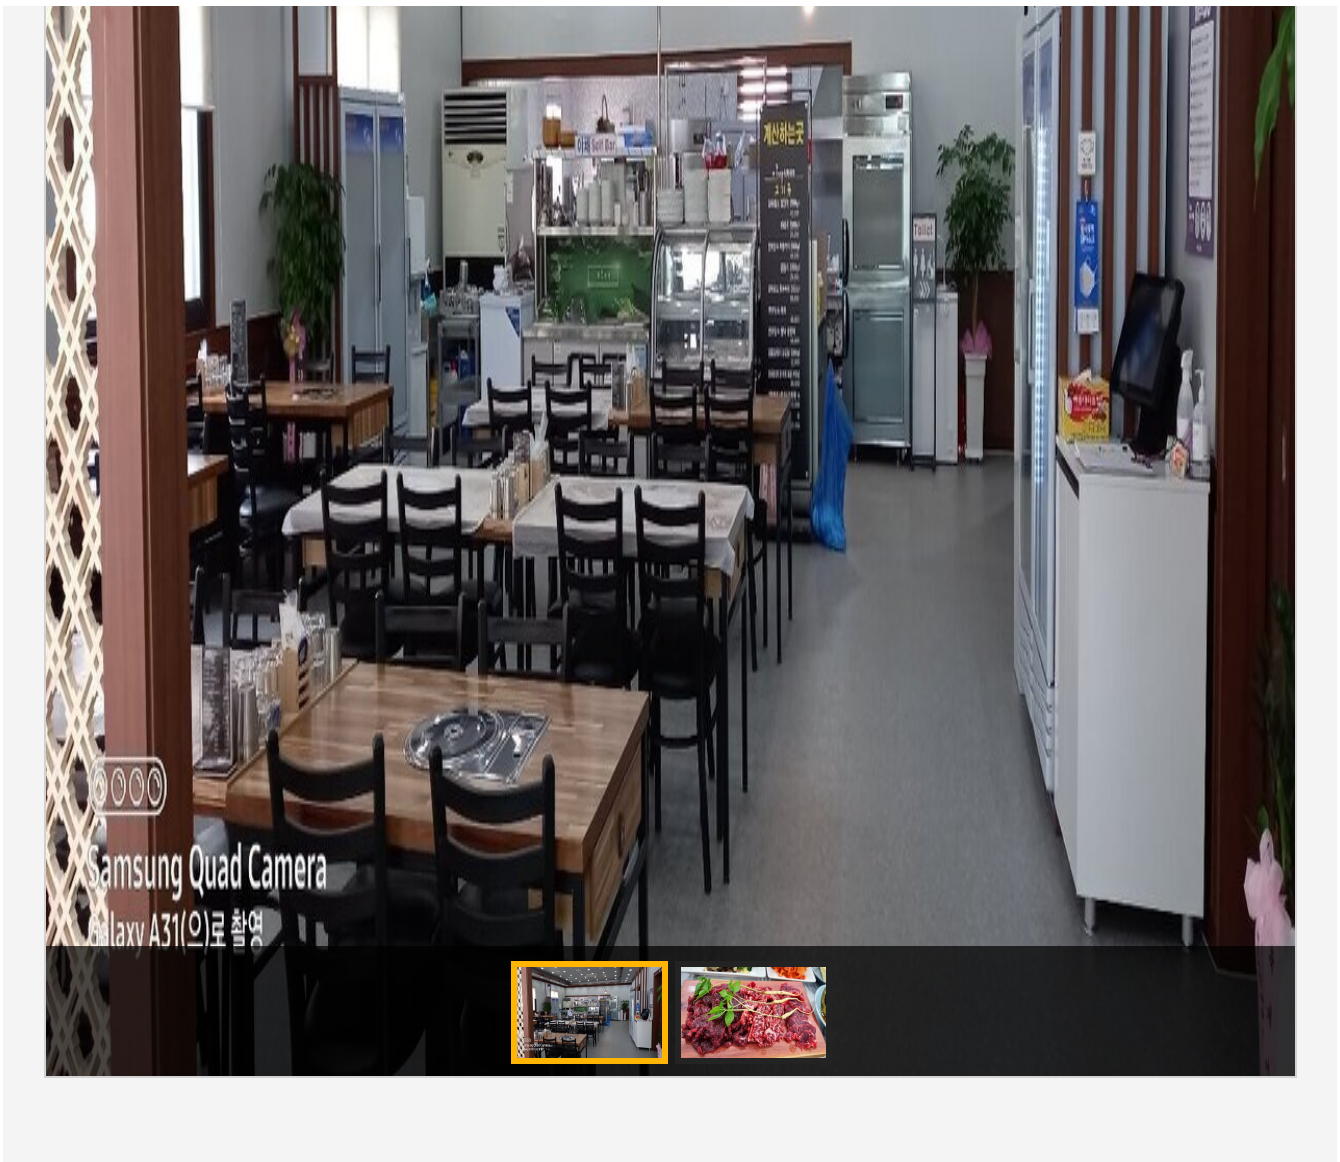

Web Contents

2024년 05월 06일 23시 33분

목차

| | |
|---------------|---|
| 목차 | 2 |
| 전체 | 3 |
| 소나무식육식당 모범음식점 | 3 |
| 위치 및 주변정보 | 4 |

소나무식육식당

모범음식점

 주소 하당남부로 94 (옥암동)1층
 전화 0507-1367-3315
 추천 0

영업시간 10:00:00 ~ 20:00:00
 휴무일 기타(매주 일요일)
 주차시설 주차시설없음
 장애인시설 장애인 진입가능
 좌석수 정보없음

관심여행담기

추천하기

 신용카드
  전화예약
  포장여부
  1인식사
  애완동물
  어린이놀이방

위치 및 주변정보

★ 소나무식육식당

📍 목포시 하당남부로 94

☎ 0507-1367-3315

자세히보기