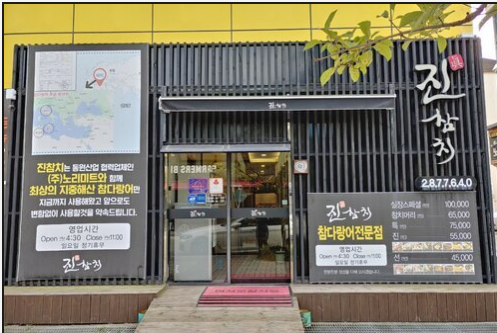

Web Contents

2024년 04월 29일 16시 29분

목차

목차	2
전체	3
진참치 모범음식점	3
위치 및 주변정보	4
메뉴정보	5

진참치

모범음식점

주소 원형동로 14 (상동)

전화 061-287-7640

신용카드

전화예약

포장여부

1인식사

애완동물

어린이놀이방

저희 진참치는 지중해산 참다랑어를
 아침마다 손수 해동을하여 신선한 참치회를 준비합니다.
 모든 메뉴 내 가족이 먹는다는 마음으로
 정성껏 요리를하고
 항상 청결과 친절을 우선으로 손님을 맞이합니다.
 가족모임 · 상견례 · 직장 단체회식
 어느 모임에도 손색이 없을 룸으로 준비되어 있습니다.
 언제든지 편안한 맘으로 식사하실수 있도록
 최선을 다하겠습니다.
 감사합니다.