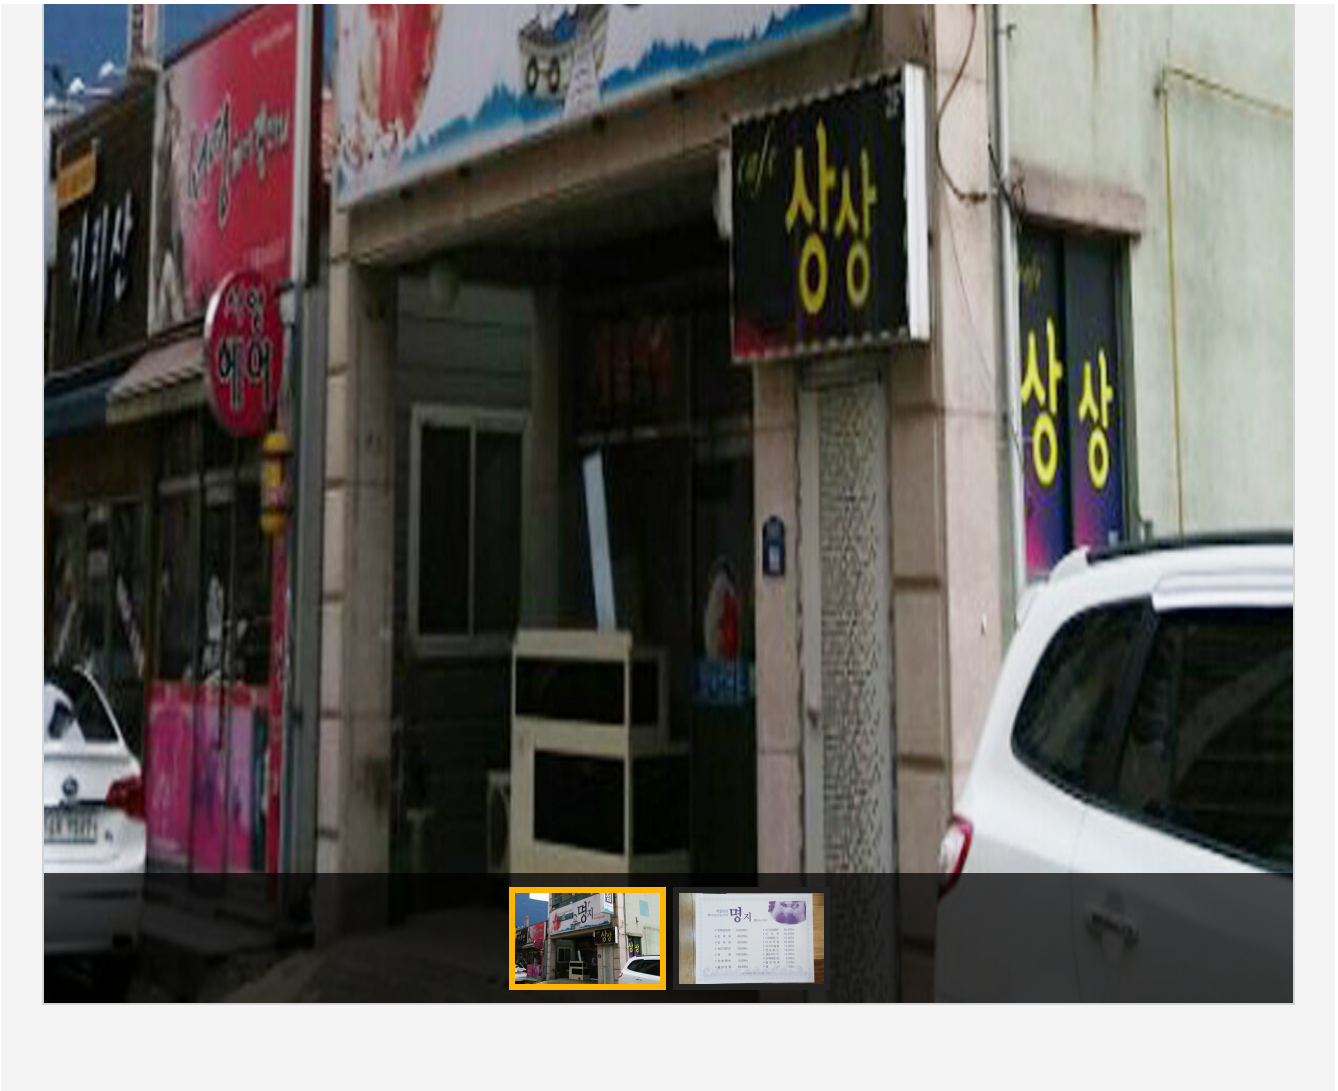

Web Contents

2024년 04월 26일 12시 16분

목차

목차	2
모범음식점	3
명지횃집 모범음식점	3
위치 및 주변정보	4
메뉴정보	5
기타메뉴	5

명지횃집

모범음식점

주소 하당남부로 98 (옥암동)
 전화 061-284-1001
 추천 0

영업시간 10:00:00 ~ 22:00:00
 휴무일
 주차시설 주차시설없음
 장애인시설 정보없음
 좌석수 전체 18석

신용카드
 전화예약
 포장여부
 1인식사
 애완동물
 어린이놀이방

위치 및 주변정보

★ 명지횃집

📍 목포시 하당남부로 98

☎ 061-284-1001

자세히보기

관심콘텐츠 담기

메뉴정보