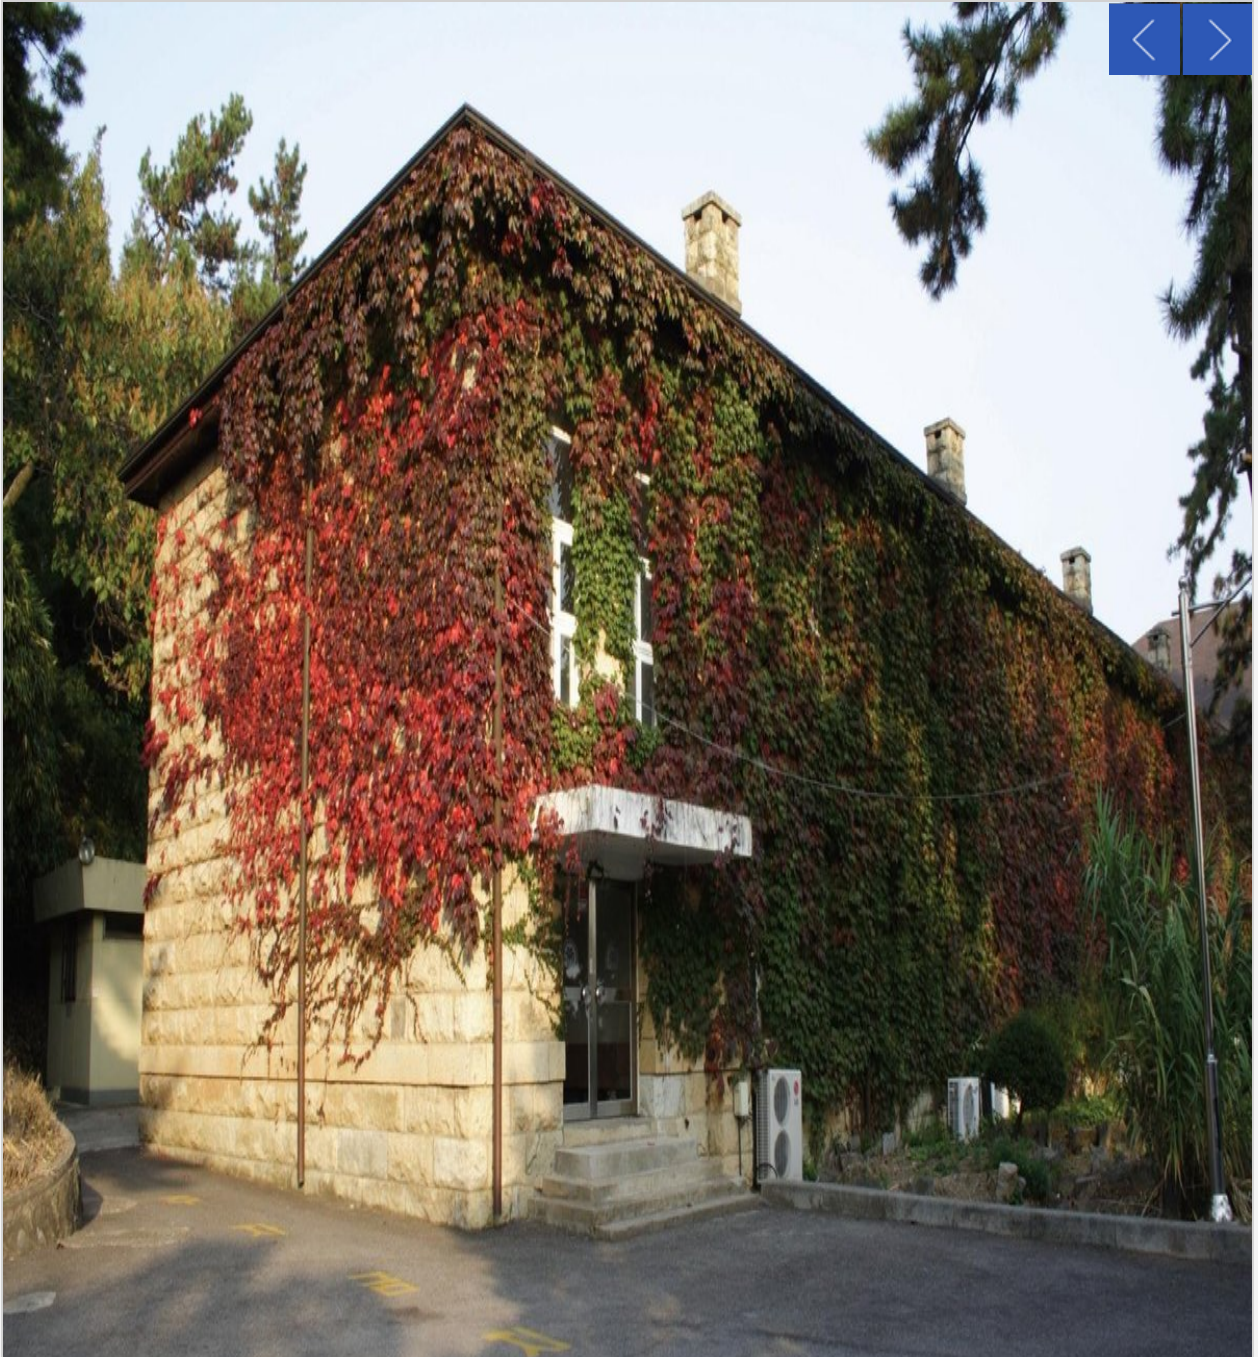

Web Contents

2024년 05월 05일 15시 59분

목차

목차	2
권역별	3
구 목포사범학교 본관	3
위치 및 주변정보	4

구 목포사범학교 본관

📍 주소 송림로41번길 11
☎ 전화 정보없음
♥ 추천 0

이용시간
 휴무일
 이용요금 무료
 주차시설 주차장 없음
 장애인시설 없음

<문화재 정보>

지정종목 : 등록문화재 제239호 / 구 목포사범학교 본관
 분 류 : 등록문화재/기타/교육시설/
 수량/면적 : 1동(2층) 건축면적 955㎡ 연면적 2,042㎡
 지정(등록)일 : 2006.03.02
 소재지 : 전남 목포시 송림로41번길 11 (용해동)
 소유자(소유단체) : 국(교육과학기술부)

[사진출처]

본 저작물은 문화재청에서 작성하여 공공누리 제1유형으로 개방한 '우리지역문화재'를 이용하였으며, 해당 저작물은 국가문화유산포털(<http://www.heritage.go.kr>)에서 무료로 다운받으실 수 있습니다.