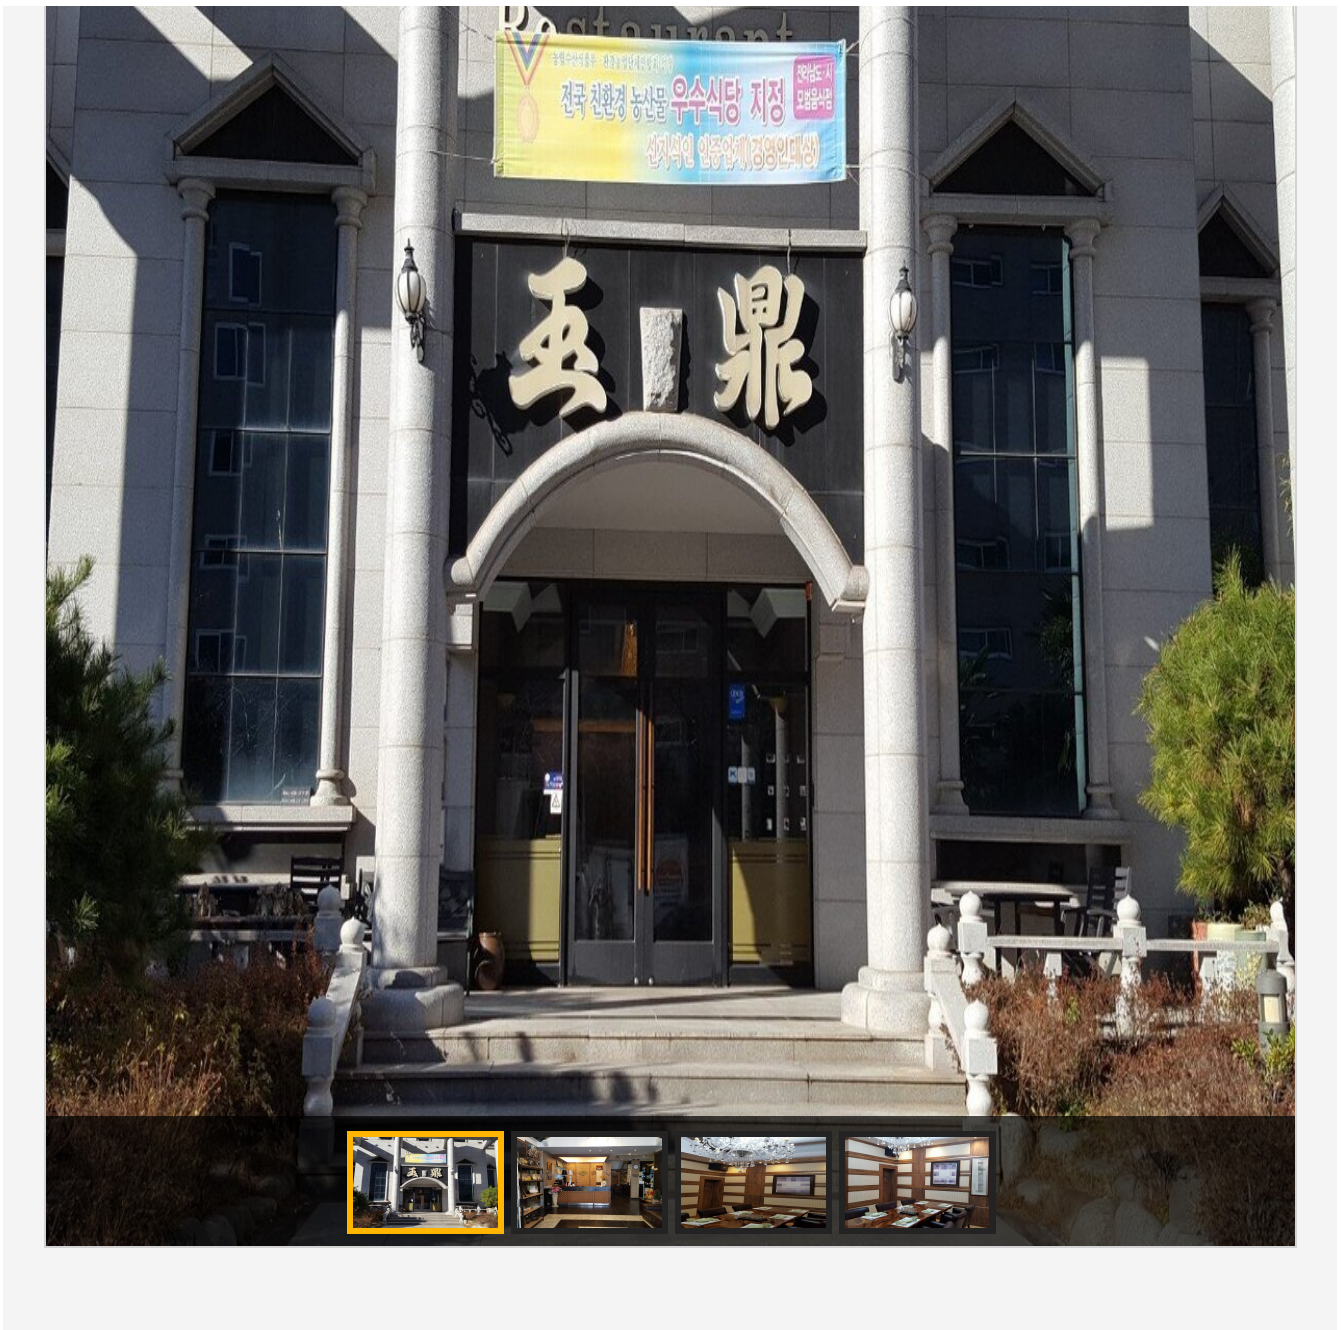

Web Contents

2024년 05월 03일 17시 16분

목차

목차	2
권역별	3
옥정한정식 모범음식점남도명가	3
위치 및 주변정보	4

옥정한정식

모범음식점
남도명가

	<p> 📍 주소 미항로 8 (상동) ☎️ 전화 061-243-0012 ♥️ 추천 1 </p> <hr/> <p> 영업시간 :00 ~ :00 휴무일 주차시설 주차시설없음 장애인시설 정보없음 좌석수 정보없음 </p>
<div style="display: flex; justify-content: center; gap: 20px;"> 관심여행담기 추천하기 </div>	

-  신용카드
 전화예약
 포장여부
 1인식사
 애완동물
 어린이놀이방

목포지역 5미로 구성된 전통한정식

한정식

위치 및 주변정보

- 전체
- 관광지
- 음식
- 숙박

 **옥정한정식**

 목포시 미항로 8

 061-243-0012