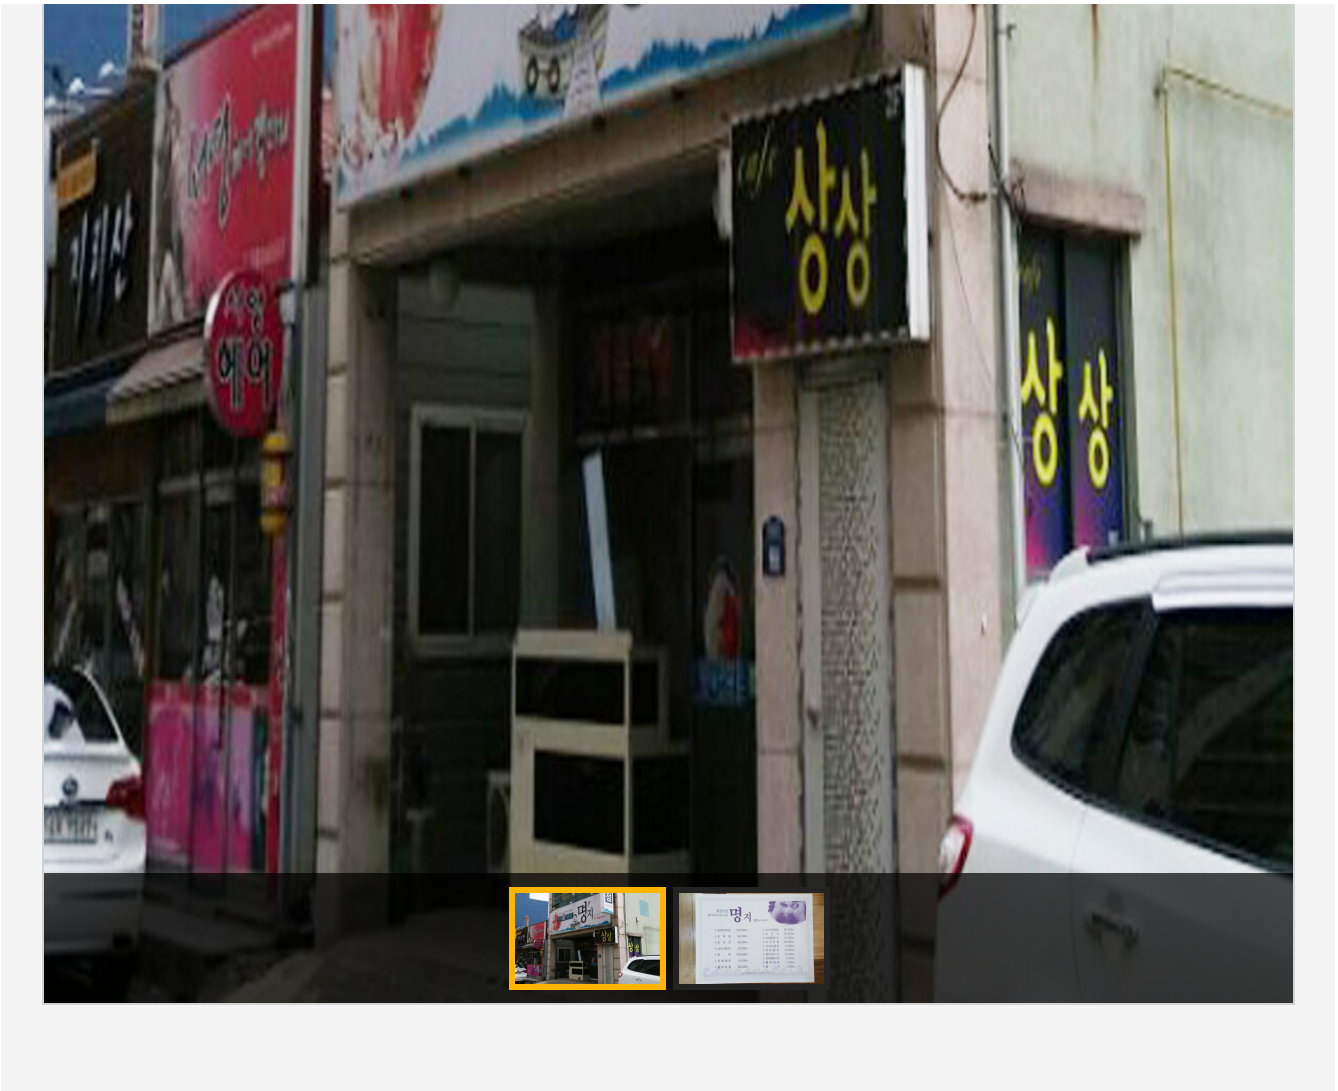

Web Contents

2024년 04월 30일 09시 51분

목차

목차	2
권역별	3
명지횃집 모범음식점	3
위치 및 주변정보	4
메뉴정보	5
기타메뉴	5

명지횃집

모범음식점

주소 하당남부로 98 (옥암동)
 전화 061-284-1001
 추천 0

영업시간 10:00:00 ~ 22:00:00
 휴무일
 주차시설 주차시설없음
 장애인시설 정보없음
 좌석수 전체 18석

관심여행담기 추천하기

신용카드 전화예약 포장여부 1인식사 애완동물 어린이놀이방

위치 및 주변정보

★ 명지횃집

📍 목포시 하당남부로 98

☎ 061-284-1001

자세히보기

관심콘텐츠 담기