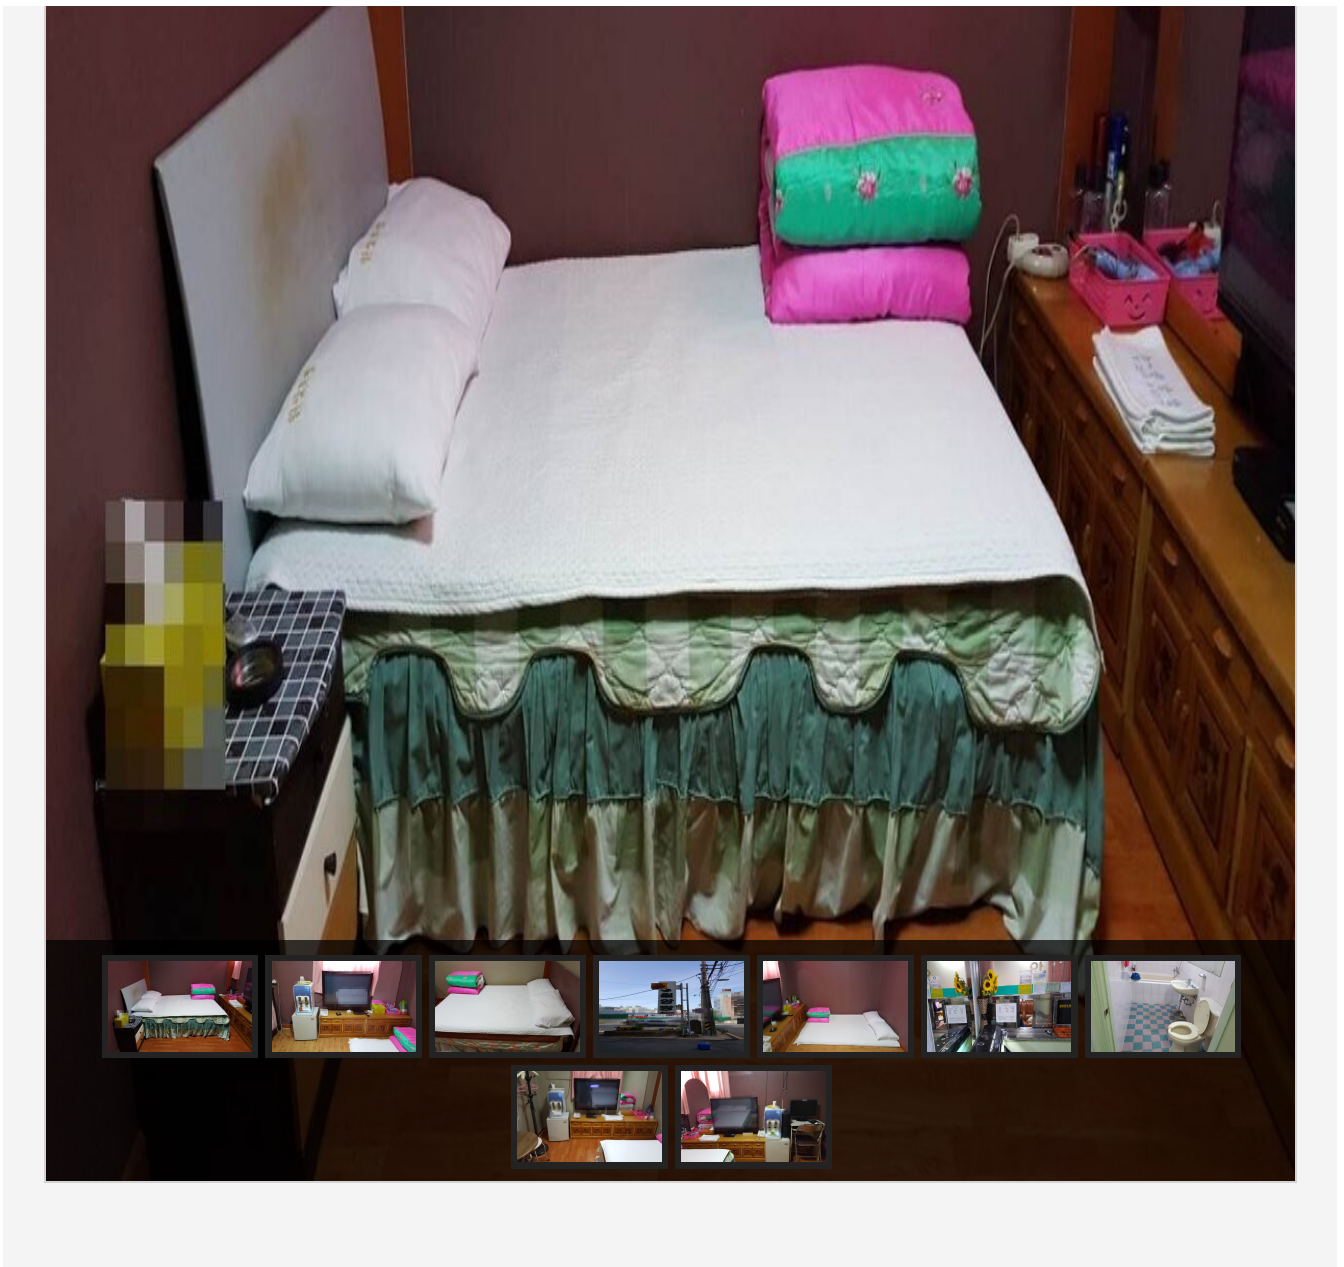

## 뉴원앙장모텔

📍 주소 영산로 515-2 (상동)  
☎ 전화 061-277-5477  
♥ 추천 0

📅 입실/퇴실 --시 / --시  
🚗 주차시설 주차시설없음  
👤 규모 0채 0실 / 총 0명 수용

관심여행담기

추천하기

🏠 신용카드 ☎ 전화예약 🍽 조식제공 🐾 애완동물

우리 모텔 청결과 서비스를 최선으로 하고 있습니다