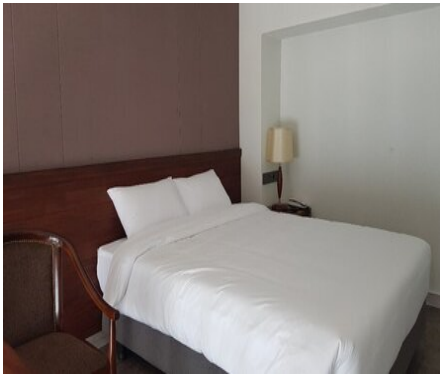

부대/편의시설 한식당, 양식당, 커피숍, 베이커리, 남자사우나

디럭스스위트(바다전망, 더블+더블+싱글)

- 정원 : 3명 (최대인원 : 5명)
- 비수기주중 : 500,000원
- 세면도구, 목욕시설, 에어컨, TV, 책상, 헤어드라이기 , 테이블, 케이블방송, 인터넷, 냉장고, 전화기

온돌스위트(바다전망, 침대없음)

- 정원 : 4명 (최대인원 : 6명)
- 비수기주중 : 350,000원
- 세면도구, TV, 책상, 헤어드라이기 , 테이블, 케이블방송

패밀리스위트(바다전망, 더블+싱글, 복층형)

- 정원 : 2명 (최대인원 : 3명)
- 비수기주중 : 300,000원
- 세면도구, 목욕시설, 에어컨, TV, 책상, 헤어드라이기 , 테이블, 케이블방송, 인터넷, 냉장고, 전화기

침대 트윈(산전망, 더블+싱글)

- 정원 : 2명 (최대인원 : 3명)
- 비수기주중 : 133,000원
- (<http://www.mokpo.go.kr>)

세면도구, 에어컨, TV, 책상, 헤어드라이기, 테이블, 케이블방송, 인터넷, 냉장고, 전화기, 트윈침대

침대 트윈(바다전망, 더블+싱글)

정원 : 2명 (최대인원 : 3명)

비수기주중 : 149,000원

세면도구, 목욕시설, 에어컨, TV, 헤어드라이기, 테이블, 케이블방송, 인터넷, 냉장고, 전화기

위치 및 주변정보

전체

관광지