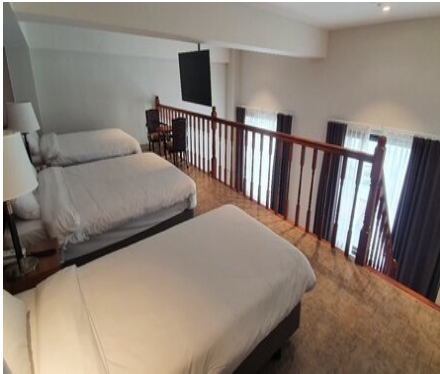

부대/편의시설 한식당, 양식당, 커피숍, 베이커리, 남자사우나

디럭스스위트(바다전망, 더블+더블+싱글)

- 정원 : 3명 (최대인원 : 5명)
- 비수기주중 : 500,000원
- 세면도구, 목욕시설, 에어컨, TV, 책상, 헤어드라이기 , 테이블, 케이블방송, 인터넷, 냉장고, 전화기

온돌스위트(바다전망, 침대없음)

- 정원 : 4명 (최대인원 : 6명)
- 비수기주중 : 350,000원
- 세면도구, TV, 책상, 헤어드라이기 , 테이블, 케이블방송

패밀리스위트(바다전망, 더블+싱글, 복층형)

- 정원 : 2명 (최대인원 : 3명)
- 비수기주중 : 300,000원
- 세면도구, 목욕시설, 에어컨, TV, 책상, 헤어드라이기 , 테이블, 케이블방송, 인터넷, 냉장고, 전화기

침대 트윈(산전망, 더블+싱글)

- 정원 : 2명 (최대인원 : 3명)
- 비수기주중 : 133,000원
- (<http://www.mokpo.go.kr>)

세면도구, 에어컨, TV, 책상, 헤어드라이기, 테이블, 케이블방송, 인터넷, 냉장고, 전화기, 트윈침대

침대 트윈(바다전망, 더블+싱글)

정원 : 2명 (최대인원 : 3명)

비수기주중 : 149,000원

세면도구, 목욕시설, 에어컨, TV, 헤어드라이기, 테이블, 케이블방송, 인터넷, 냉장고, 전화기

위치 및 주변정보

전체

관광지