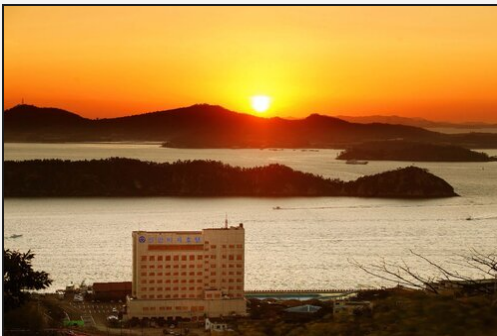

신안비치호텔

📍 주소 해안로 2 (죽교동)
☎ 전화 061-243-3399
♥ 추천 9

입실/퇴실 14시 / 12시
주차시설 주차시설있음 / 주차요금 : 무료 / 승용차 : 600 대 가능 / 대형차 : 30 대 가능 / 주변주차장 : 목포시 공영주차장
규모 0채 128실 / 총 0명 수용
인터넷예약 <http://www.shinanbeachhotel.com/>

[관심여행담기](#)
[홈페이지](#)
[추천하기](#)