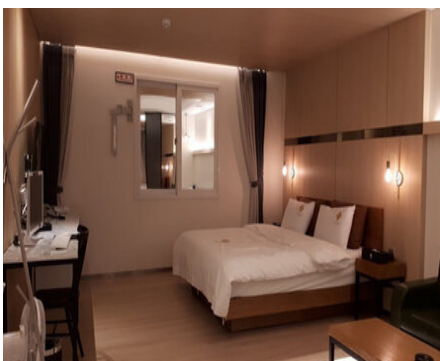

### 객실

**W** 비수기주중 : 50,000원 / 비수기주말 : 60,000원 / 성수기주중 : 60,000원 / 성수기주말 : 70,000원 (추가요금 : 인당 10,000원)

**☞** 세면도구, 목욕시설, 에어컨, TV, PC, 헤어드라이기, 테이블, 화장대, 케이블방송, 인터넷, 냉장고, 전화기

(<http://www.mokpo.go.kr>)

---

목록으로