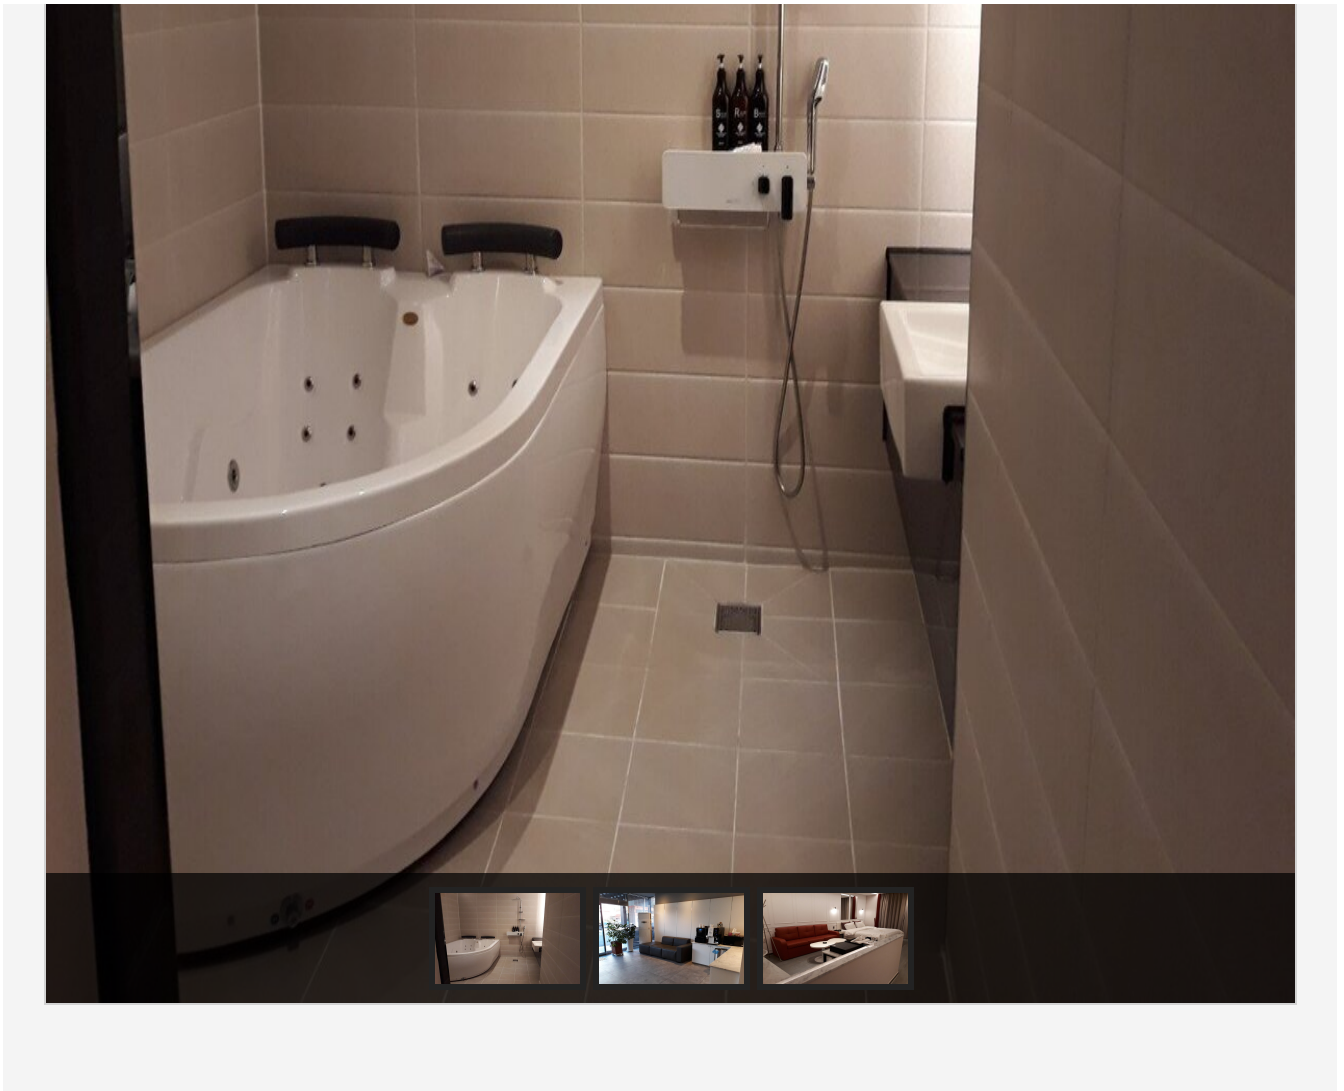

상세정보

! 성수기안내 해당내용 없음

W 주말요금적용 해당내용 없음

W 추가인원요금 객실 : 내용없음

☞ 부대/편의시설

객실

W 비수기주중 : 50,000원 / 비수기주말 : 60,000원 / 성수기주중 : 60,000원 / 성수기주말 : 70,000원 (추가요금 : 인당 10,000원)

☞ 세면도구, 목욕시설, 에어컨, TV, PC, 헤어드라이기, 테이블, 화장대, 케이블방송, 인터넷, 냉장고, 전화기

(<http://www.mokpo.go.kr>)