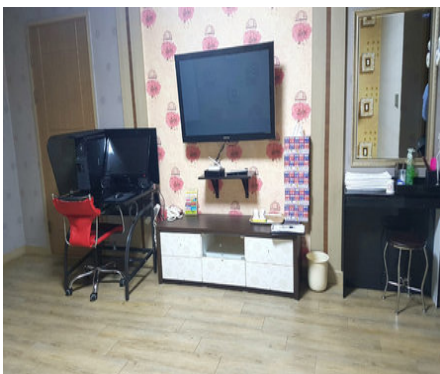

일반실

W 비수기주중 : 50,000원 / 비수기주말 : 50,000원 / 성수기주중 : 50,000원 / 성수기주말 : 50,000원 (추가요금 : 인당 10,000원)

W 세면도구, 목욕시설, 에어컨, TV, 책상, 헤어드라이기, 테이블, 화장대, 케이블방송, 인터넷, 냉장고, 전화기