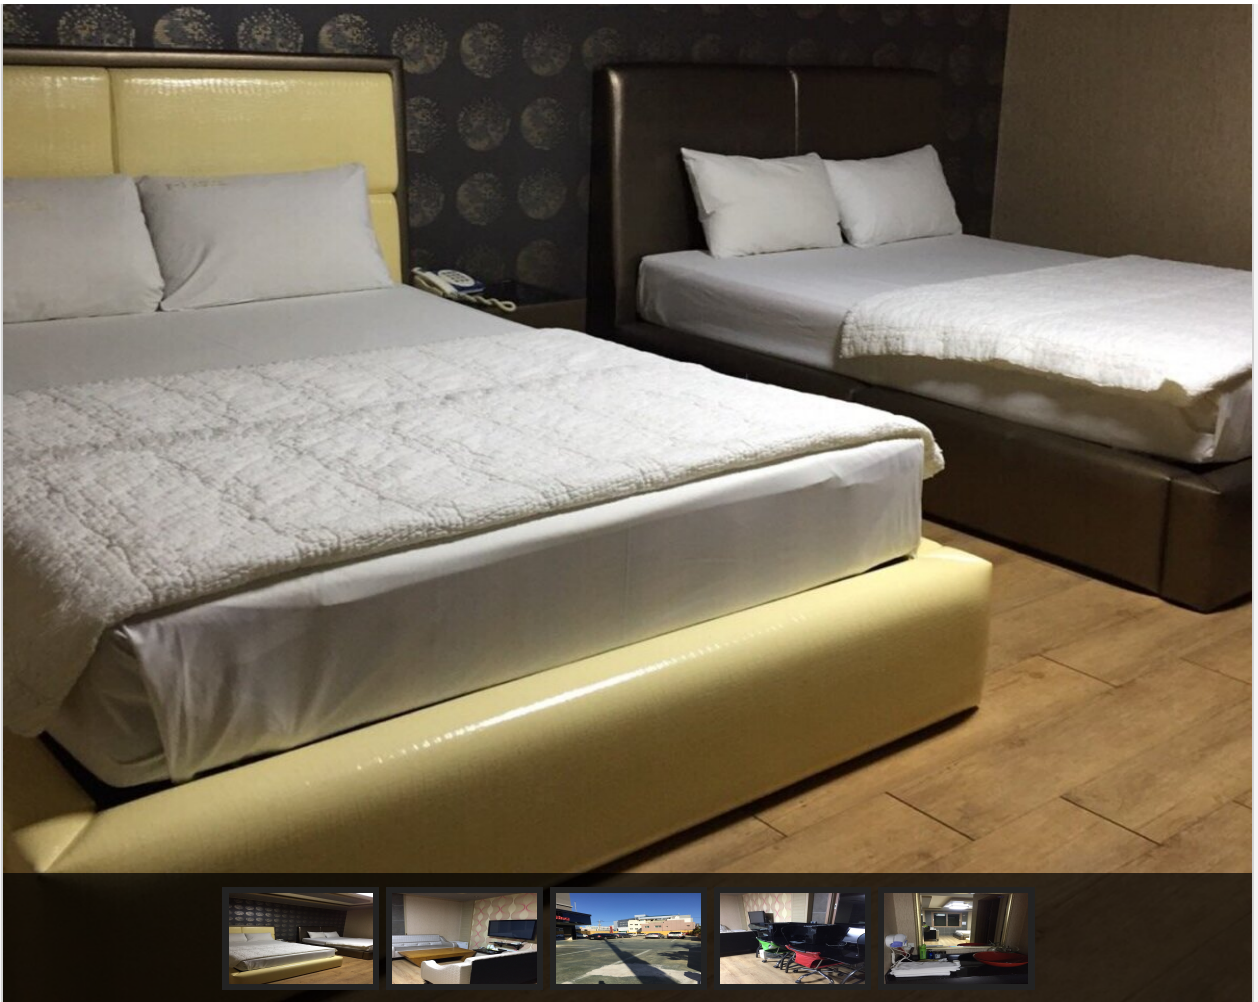

신용카드
 전화예약
 조식제공
 애완동물

상세정보

! 성수기안내 해당내용 없음

W 주말요금적용 해당내용 없음

W 추가인원요금 은돌 II : 내용없음 / 온돌 : 내용없음 / VIP : 내용없음 / 특실 : 내용없음 / 일반실 : 내용없음

ㅍ 부대/편의시설

은돌 II

W 비수기주중 : 60,000원 / 비수기주말 : 60,000원 / 성수기주중 : 60,000원 / 성수기주말 : 60,000원 (추가요금 : 인당 10,000원)

ㅍ 세면도구, 목욕시설, 에어컨, TV, PC, 책상, 헤어드라이기, 테이블, 화장대, 케이블방송, 인터넷, 냉장고, 전화기

(<http://www.mokpo.go.kr>)

은돌

W 비수기주중 : 50,000원 / 비수기주말 : 50,000원 / 성수기주중 : 50,000원 / 성수기주말 : 50,000원

W 세면도구, 목욕시설, 에어컨, TV, PC, 책상, 헤어드라이기, 테이블, 화장대, 케이블방송, 인터넷, 냉장고, 전화기

VIP

W 비수기주중 : 60,000원 / 비수기주말 : 60,000원 / 성수기주중 : 60,000원 / 성수기주말 : 60,000원 (추가요금 : 인당 10,000원)

W 세면도구, 목욕시설, 에어컨, TV, PC, 책상, 헤어드라이기, 테이블, 화장대, 케이블방송, 인터넷, 냉장고, 전화기

특실

W 비수기주중 : 60,000원 / 비수기주말 : 60,000원 / 성수기주중 : 60,000원 / 성수기주말 : 60,000원 (추가요금 : 인당 10,000원)

W 세면도구, 목욕시설, 에어컨, TV, PC, 책상, 헤어드라이기, 테이블, 화장대, 케이블방송, 인터넷, 냉장고, 전화기

일반실

W 비수기주중 : 50,000원 / 비수기주말 : 50,000원 / 성수기주중 : 50,000원 / 성수기주말 : 50,000원 (추가요금 : 인당 10,000원)

W 세면도구, 목욕시설, 에어컨, TV, 책상, 헤어드라이기, 테이블, 화장대, 케이블방송, 인터넷, 냉장고, 전화기