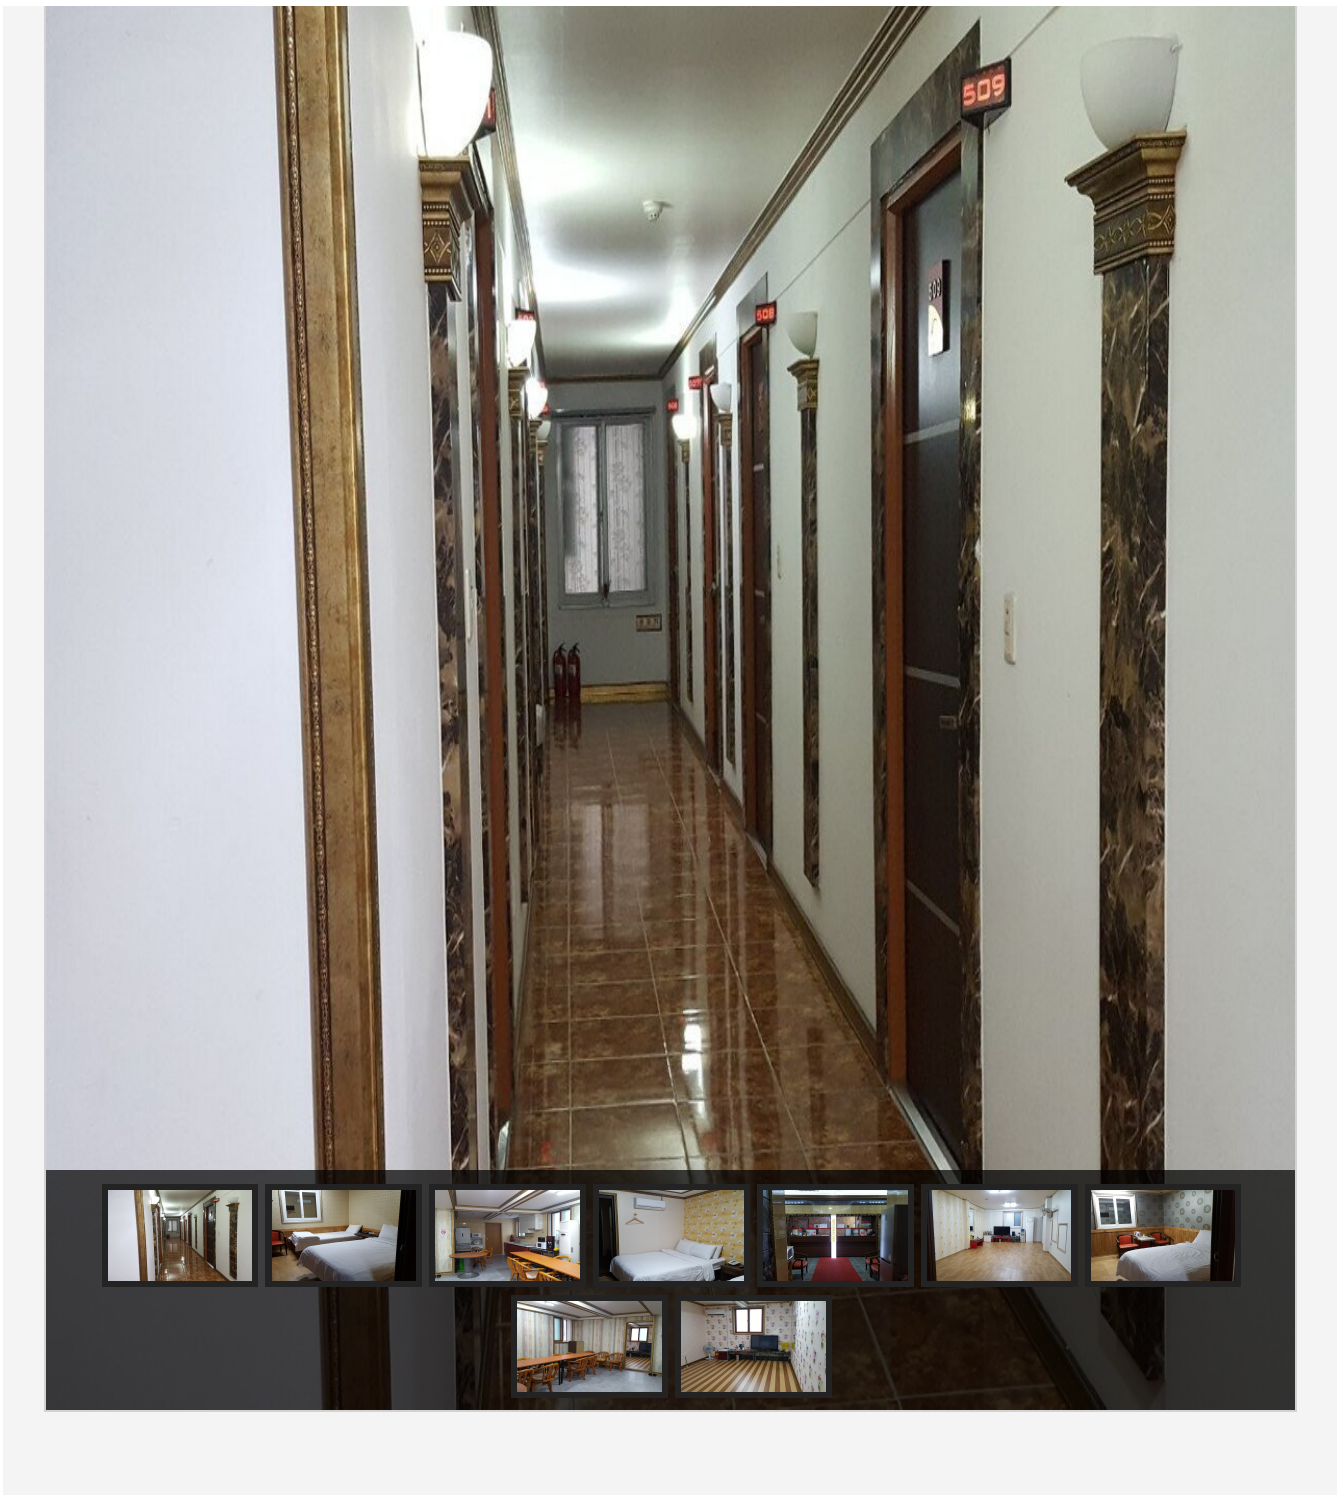

상세정보

! 성수기안내 해당내용 없음

W 주말요금적용 해당내용 없음

W 추가인원요금 침실: 정원 2명 / 온돌: 정원 2명

♣ 부대/편의시설

(<http://www.mokpo.go.kr>)