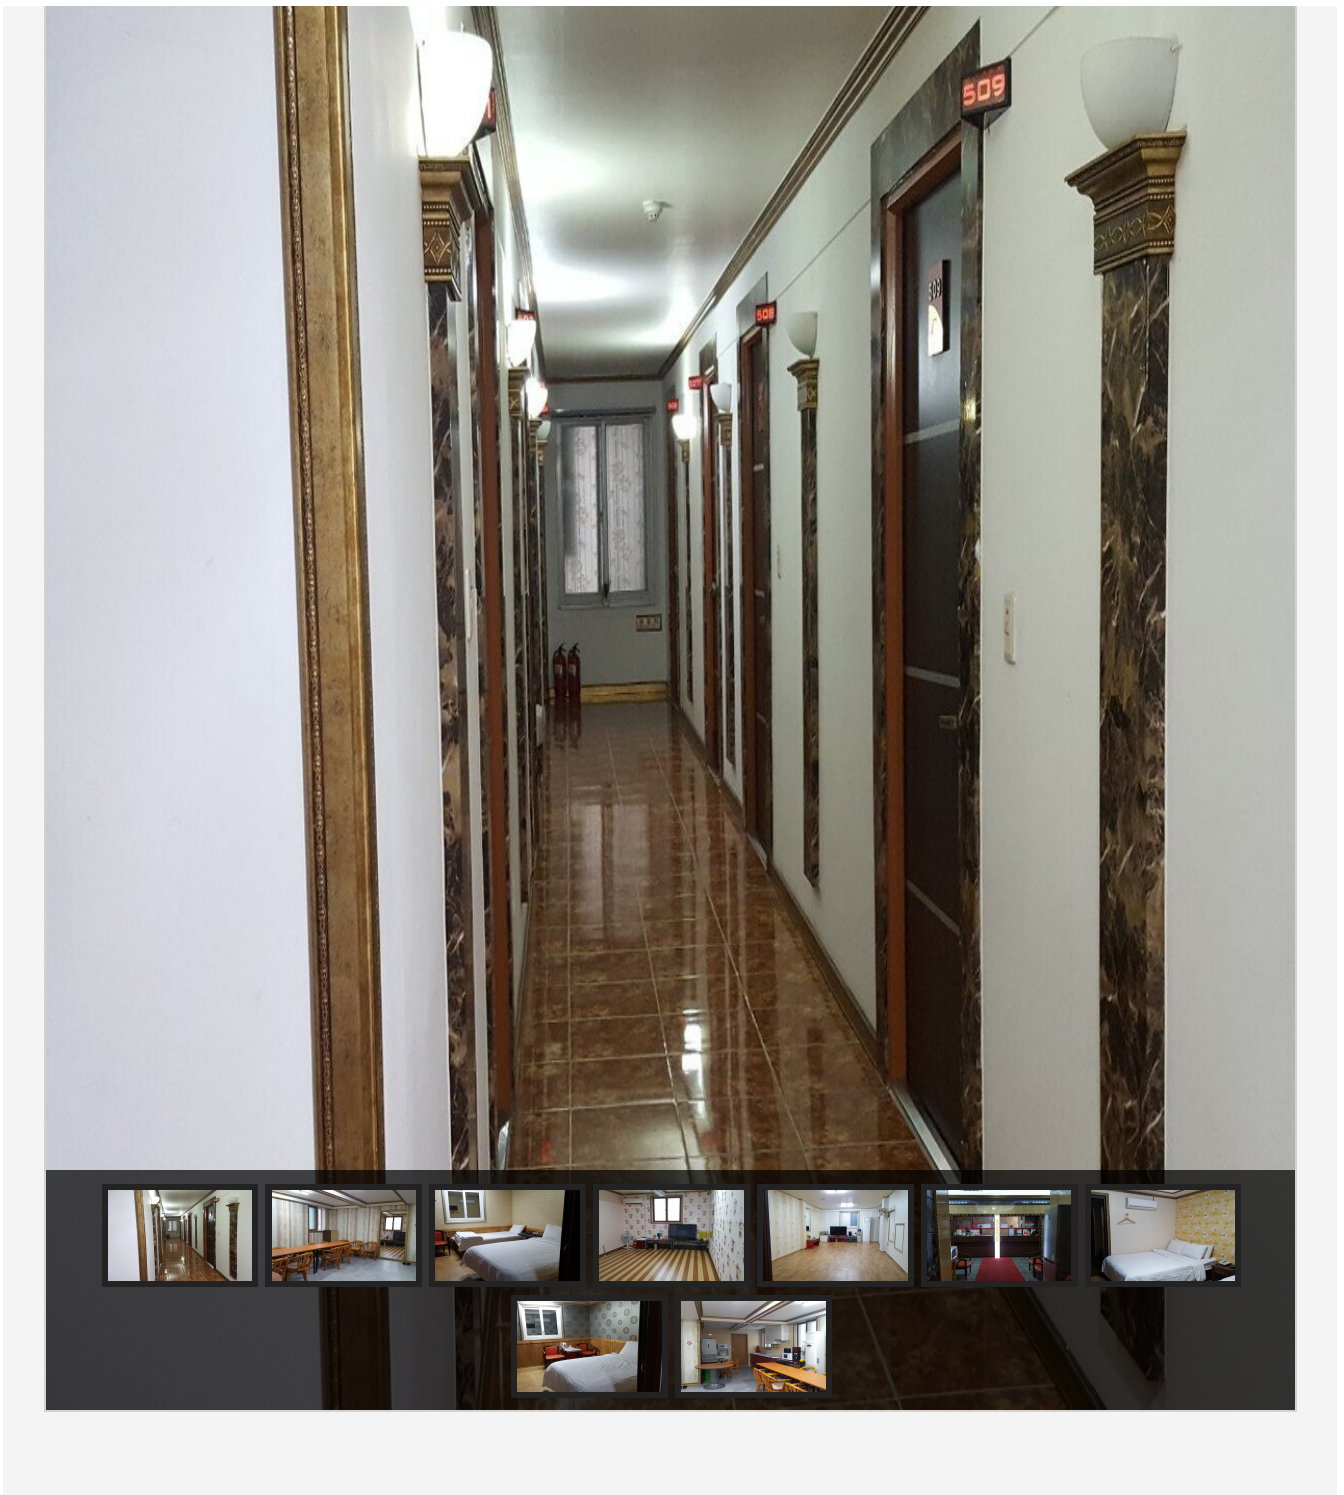

상세정보

! 성수기안내 해당내용 없음

W 주말요금적용 해당내용 없음

W 추가인원요금 침실: 정원 2명 / 온돌: 정원 2명

♣ 부대/편의시설

(<http://www.mokpo.go.kr>)