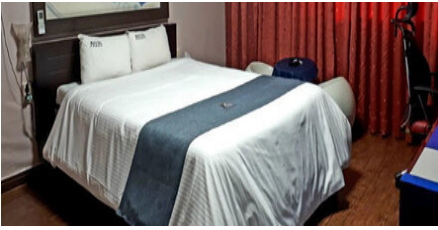

### 객실

**W** 비수기주중 : 40,000원 / 비수기주말 : 45,000원 / 성수기주중 : 45,000원 / 성수기주말 : 50,000원 (추가요금 : 인당 5,000원)  
<http://www.mokpo.go.kr>

 세면도구, 목욕시설, 에어컨, TV, PC, 책상, 헤어드라이기, 화장대, 케이블방송, 인터넷, 냉장고, 전화기, 트윈침대