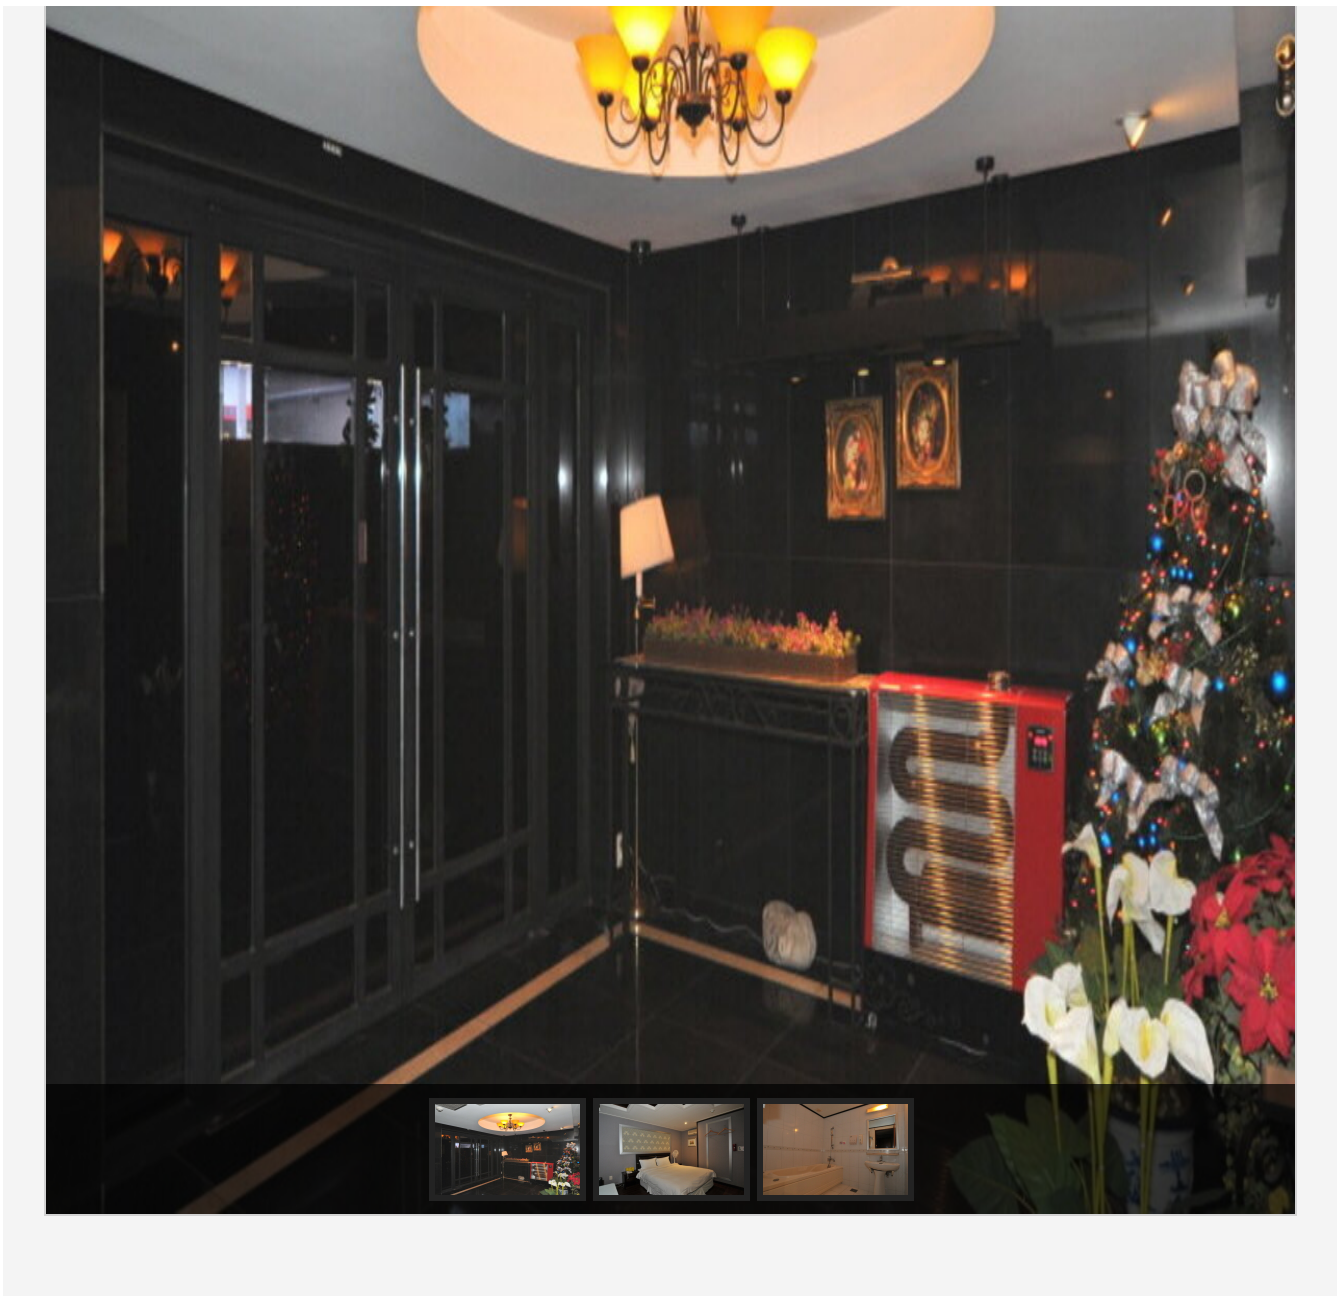

## 보보스호텔

📍 주소 하당남부로51번길 3 (상동)  
☎ 전화 061-283-2210  
♥ 추천 3

🕒 입실/퇴실 14시 / 12시  
🚗 주차시설 주차시설있음 / 주차요금 : 무료  
👤 규모 0채 0실 / 총 0명 수용

관심여행담기

추천하기

🏠 신용카드 ☎ 전화예약 🍲 조식제공 🐾 애완동물

보보스 호텔은 일반실과 특실 구분이 없으며 타원형 욕조와 세면대, 변기, 욕조가 각각 따로 구분 되어있습니다. 최신 시설과 인테리어로 유명한 곳입니다.