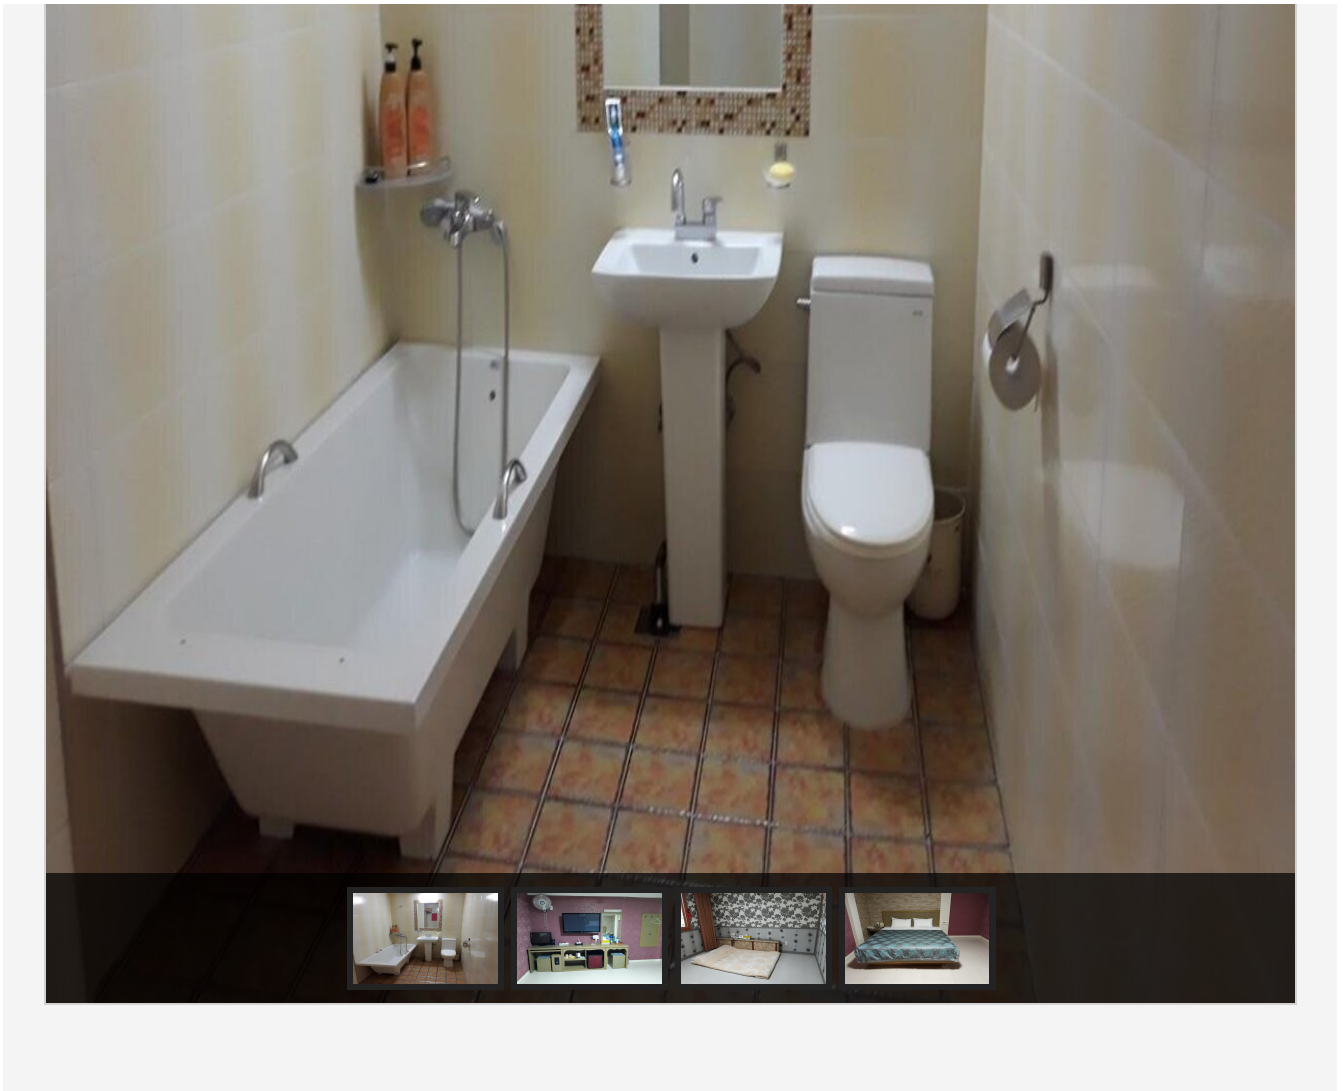

상세정보

성수기안내 해당내용 없음

주말요금적용 해당내용 없음

추가인원요금 특온돌 : 내용없음 / VIP실 : 내용없음 / 특실 : 내용없음 / 일반실: 정원 2명 (최대인원 : 2명)

부대/편의시설