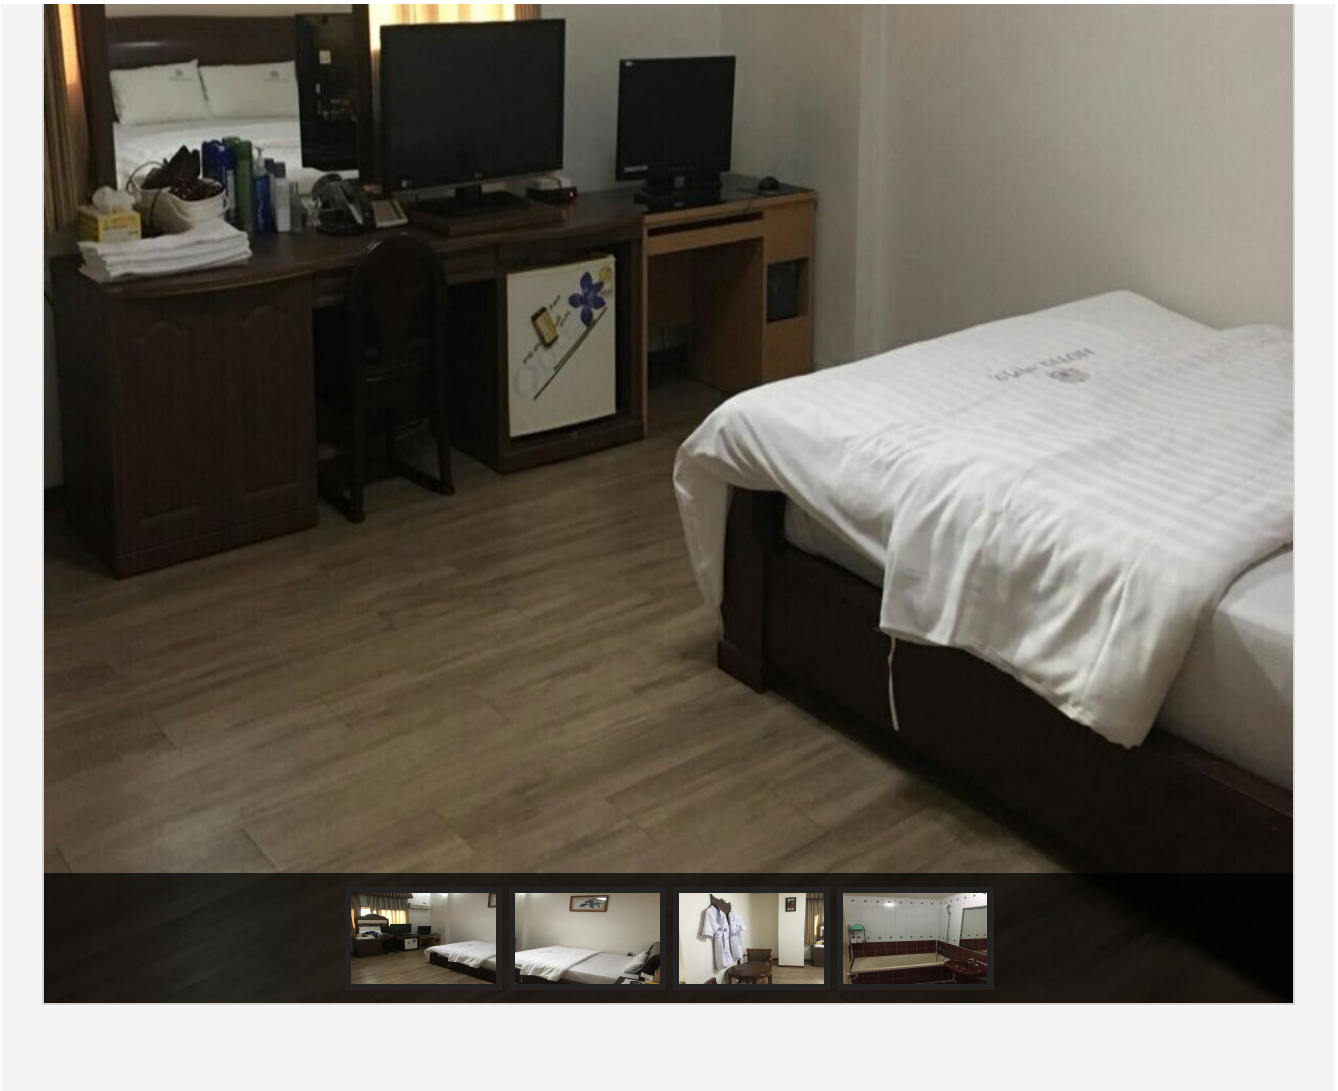

상세정보

성수기안내 해당내용 없음

주말요금적용 해당내용 없음

추가인원요금 VIP : 내용없음 / 특실 : 내용없음 / 일반실 : 내용없음

부대/편의시설