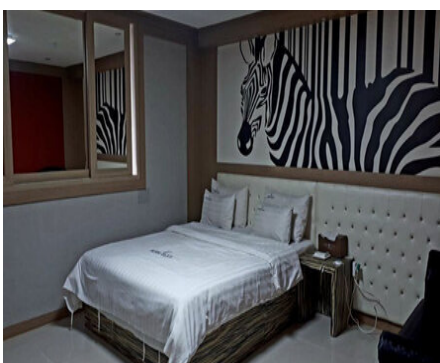

객실

W 비수기주중 : 40,000원 / 비수기주말 : 50,000원 / 성수기주중 : 50,000원 / 성수기주말 : 80,000원 (추가요금 : 인당 5,000원)

☞ 세면도구, 목욕시설, 에어컨, TV, PC, 헤어드라이기, 테이블, 화장대, 케이블방송, 인터넷, 냉장고, 전화기

(<http://www.mokpo.go.kr>)

위치 및 주변정보

전체

관광지

음식