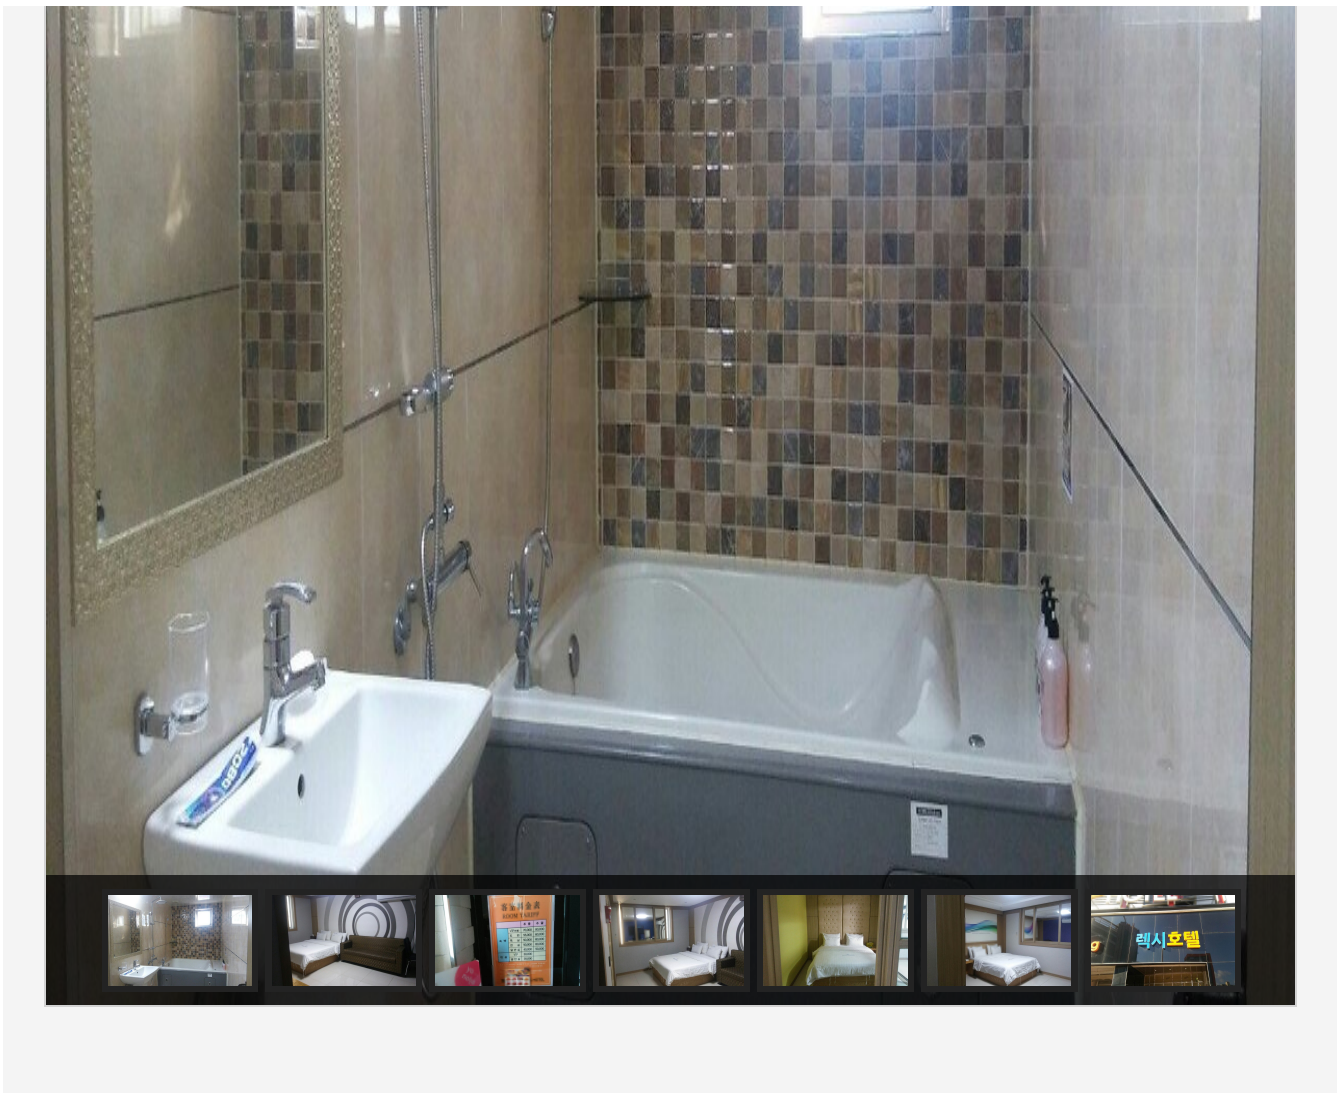

상세정보

! 성수기안내 해당내용 없음

W 주말요금적용 해당내용 없음

W 추가인원요금 객실 : 내용없음

☞ 부대/편의시설

객실

W 비수기주중 : 40,000원 / 비수기주말 : 50,000원 / 성수기주중 : 50,000원 / 성수기주말 : 80,000원 (추가요금 : 인당 5,000원)

☞ 세면도구, 목욕시설, 에어컨, TV, PC, 헤어드라이기, 테이블, 화장대, 케이블방송, 인터넷, 냉장고, 전화기

(<http://www.mokpo.go.kr>)