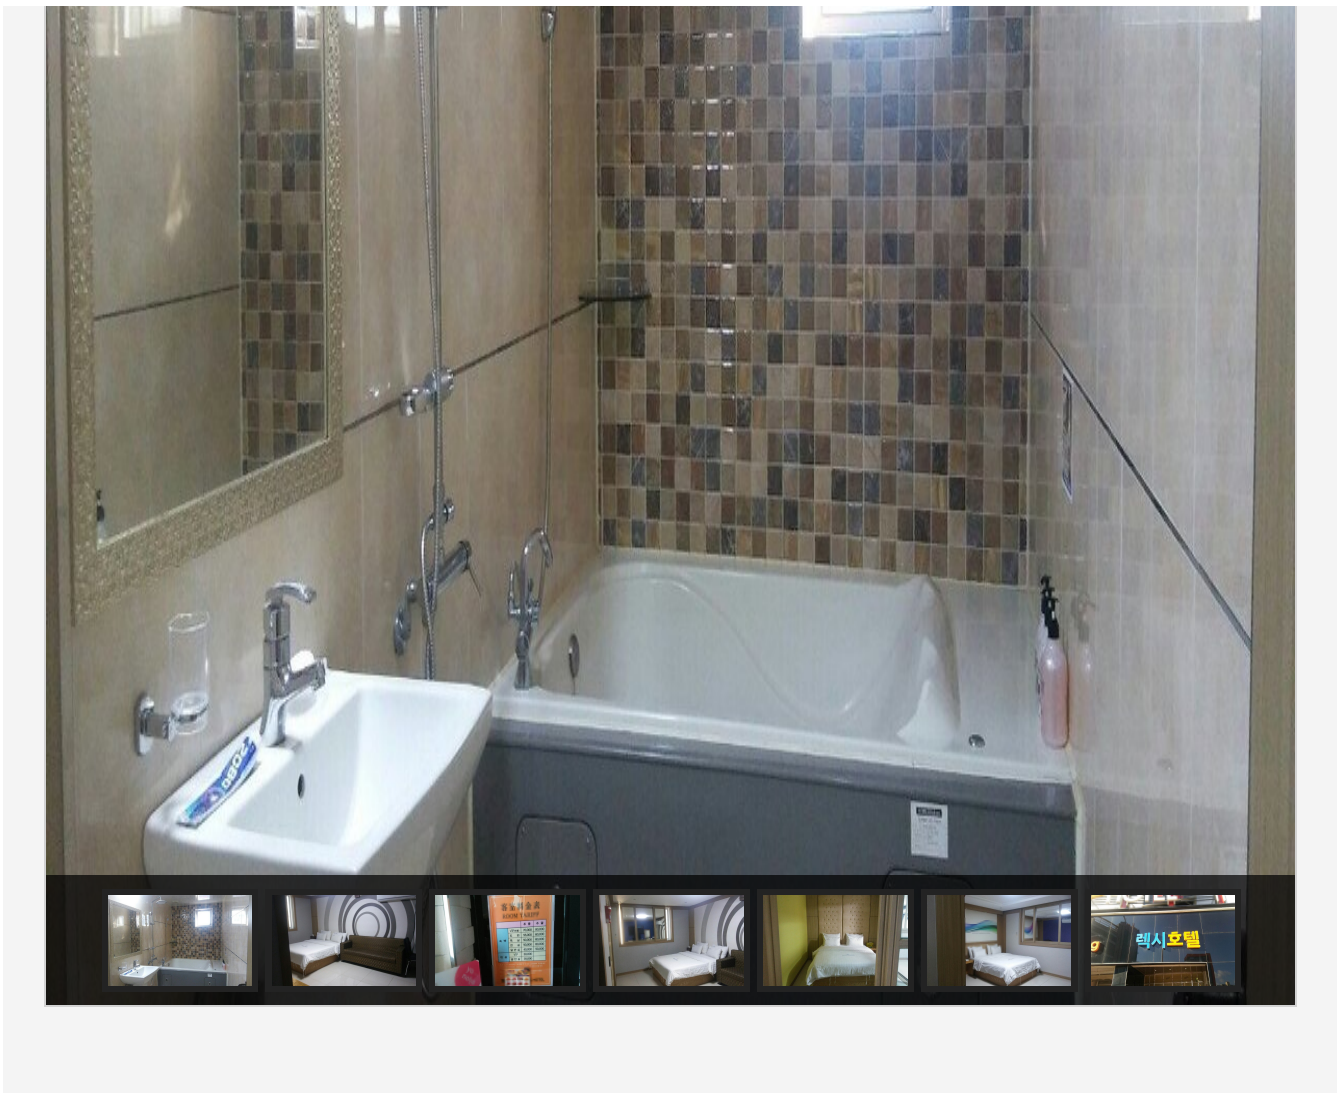

상세정보

! 성수기안내 해당내용 없음

W 주말요금적용 해당내용 없음

W 추가인원요금 객실 : 내용없음

♣ 부대/편의시설

객실

W 비수기주중 : 40,000원 / 비수기주말 : 50,000원 / 성수기주중 : 50,000원 / 성수기주말 : 80,000원 (추가요금 : 인당 5,000원)

♣ 세면도구, 목욕시설, 에어컨, TV, PC, 헤어드라이기, 테이블, 화장대, 케이블방송, 인터넷, 냉장고, 전화기

(<http://www.mokpo.go.kr>)