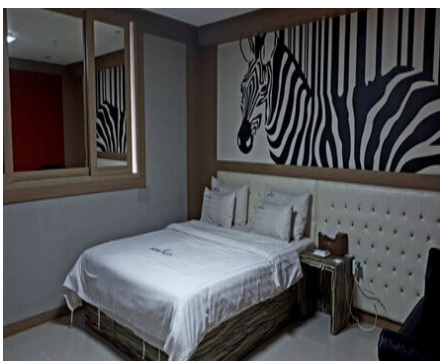

### 객실

**W** 비수기주중 : 40,000원 / 비수기주말 : 50,000원 / 성수기주중 : 50,000원 / 성수기주말 : 80,000원 ( 추가요금 : 인당 5,000원 )

**♣** 세면도구, 목욕시설, 에어컨, TV, PC, 헤어드라이기, 테이블, 화장대, 케이블방송, 인터넷, 냉장고, 전화기

(<http://www.mokpo.go.kr>)