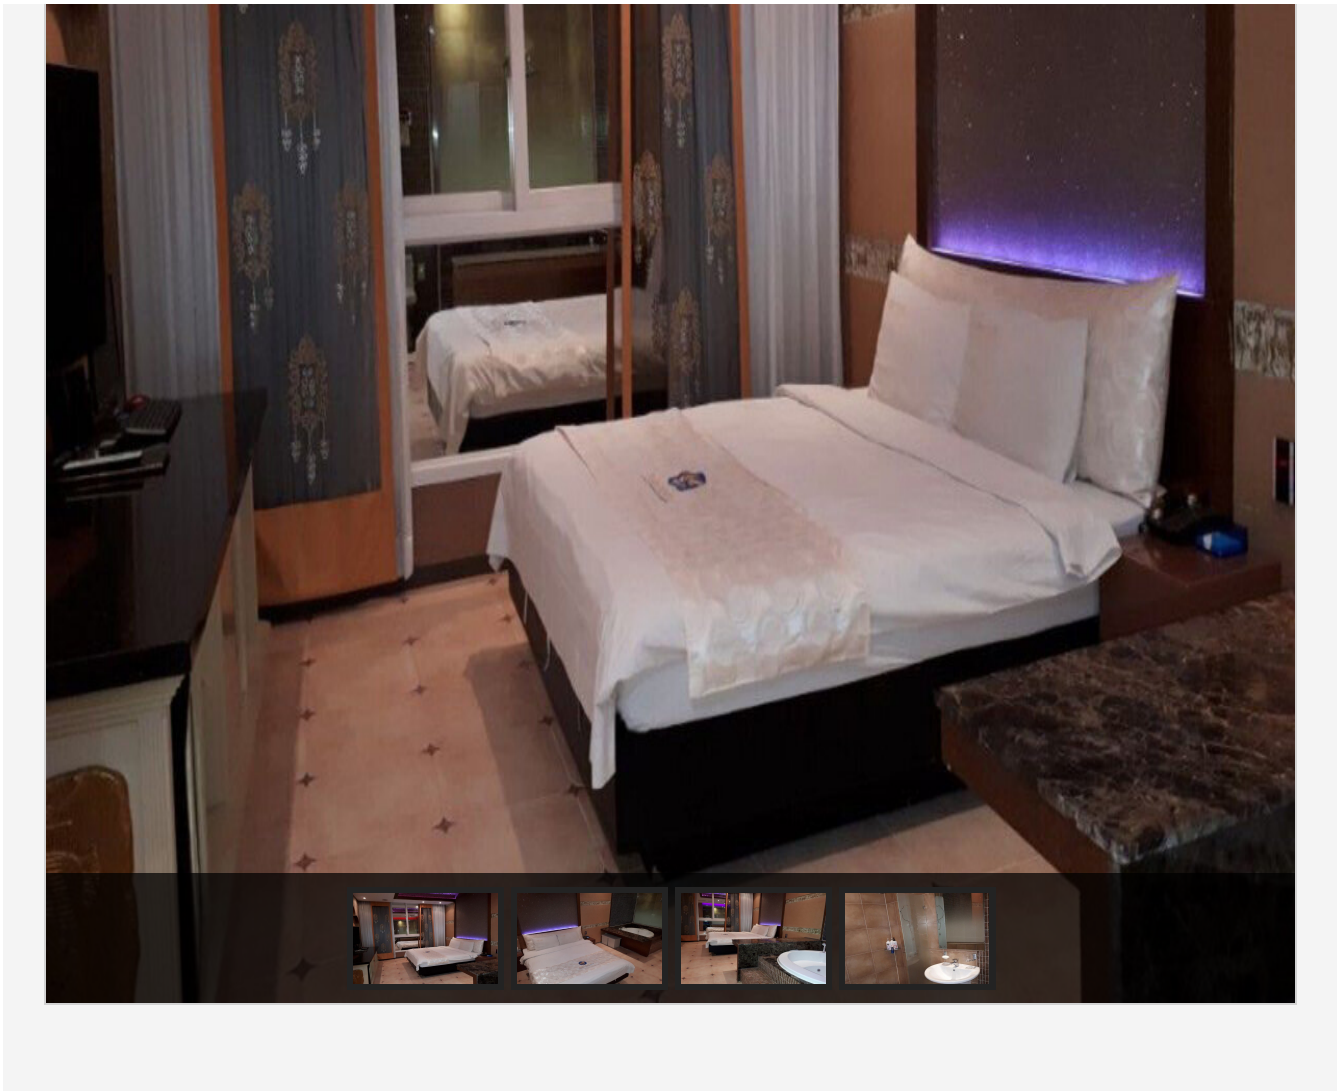

상세정보

성수기안내 해당내용 없음

주말요금적용 해당내용 없음

추가인원요금 객실 : 내용없음

부대/편의시설

객실

비수기주중 : 40,000원 / 비수기주말 : 50,000원 / 성수기주중 : 60,000원 / 성수기주말 : 80,000원 (추가요금 : 인당 10,000원)

세면도구, 목욕시설, 에어컨, TV, PC, 책상, 헤어드라이기, 테이블, 화장대, 케이블방송, 인터넷, 냉장고, 전화기

(<http://www.mokpo.go.kr>)