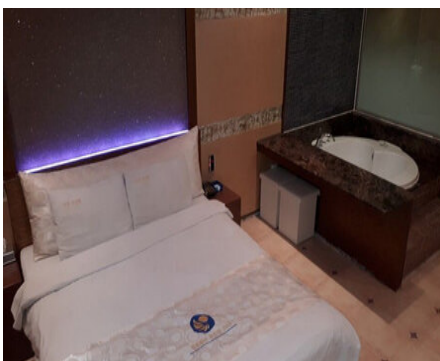

### 객실

 비수기주중 : 40,000원 / 비수기주말 : 50,000원 / 성수기주중 : 60,000원 / 성수기주말 : 80,000원 (추가요금 : 인당 10,000원)

 세면도구, 목욕시설, 에어컨, TV, PC, 책상, 헤어드라이기, 테이블, 화장대, 케이블방송, 인터넷, 냉장고, 전화기

(<http://www.mokpo.go.kr>)