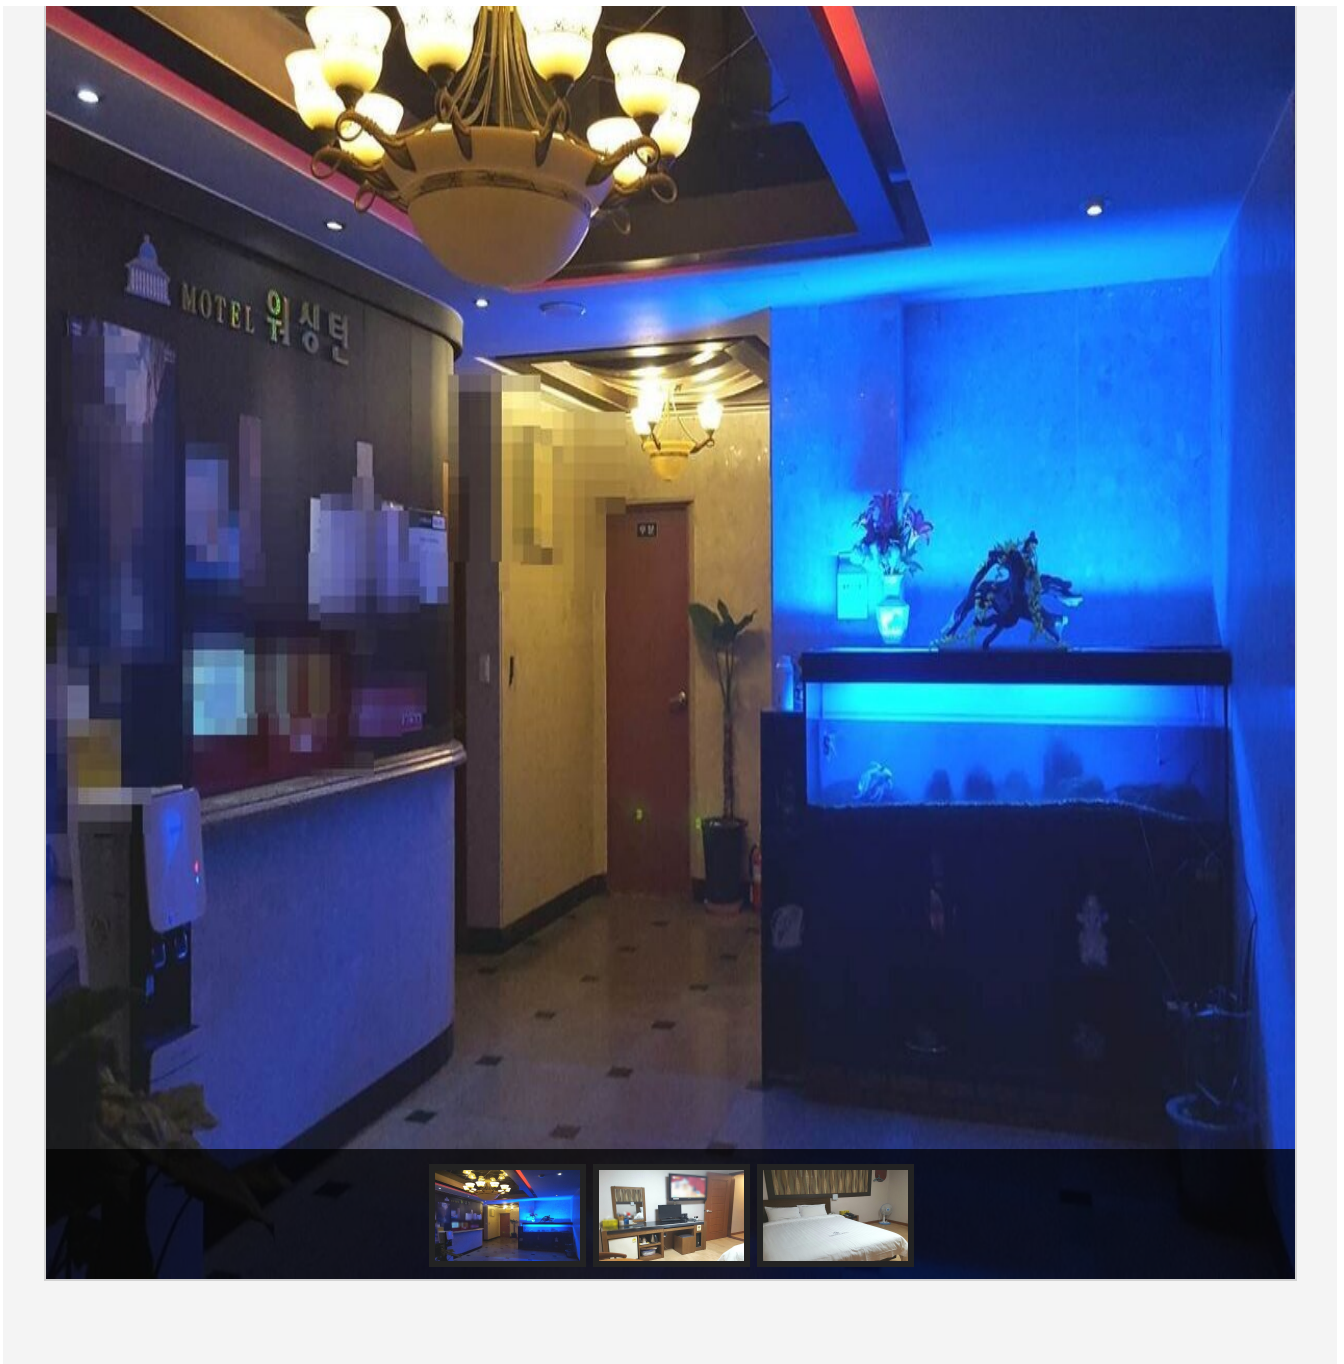

상세정보

- ! 성수기안내 해당내용 없음

- W 주말요금적용 해당내용 없음

- W 추가인원요금 침실 : 내용없음

- B 부대/편의시설

침실

빈수기종중 : 40,000원 / 빈수기종만 : 40,000원 / 성수기종중 : 45,000원 / 성수기종만 :
(<http://www.mokpo.go.kr>)