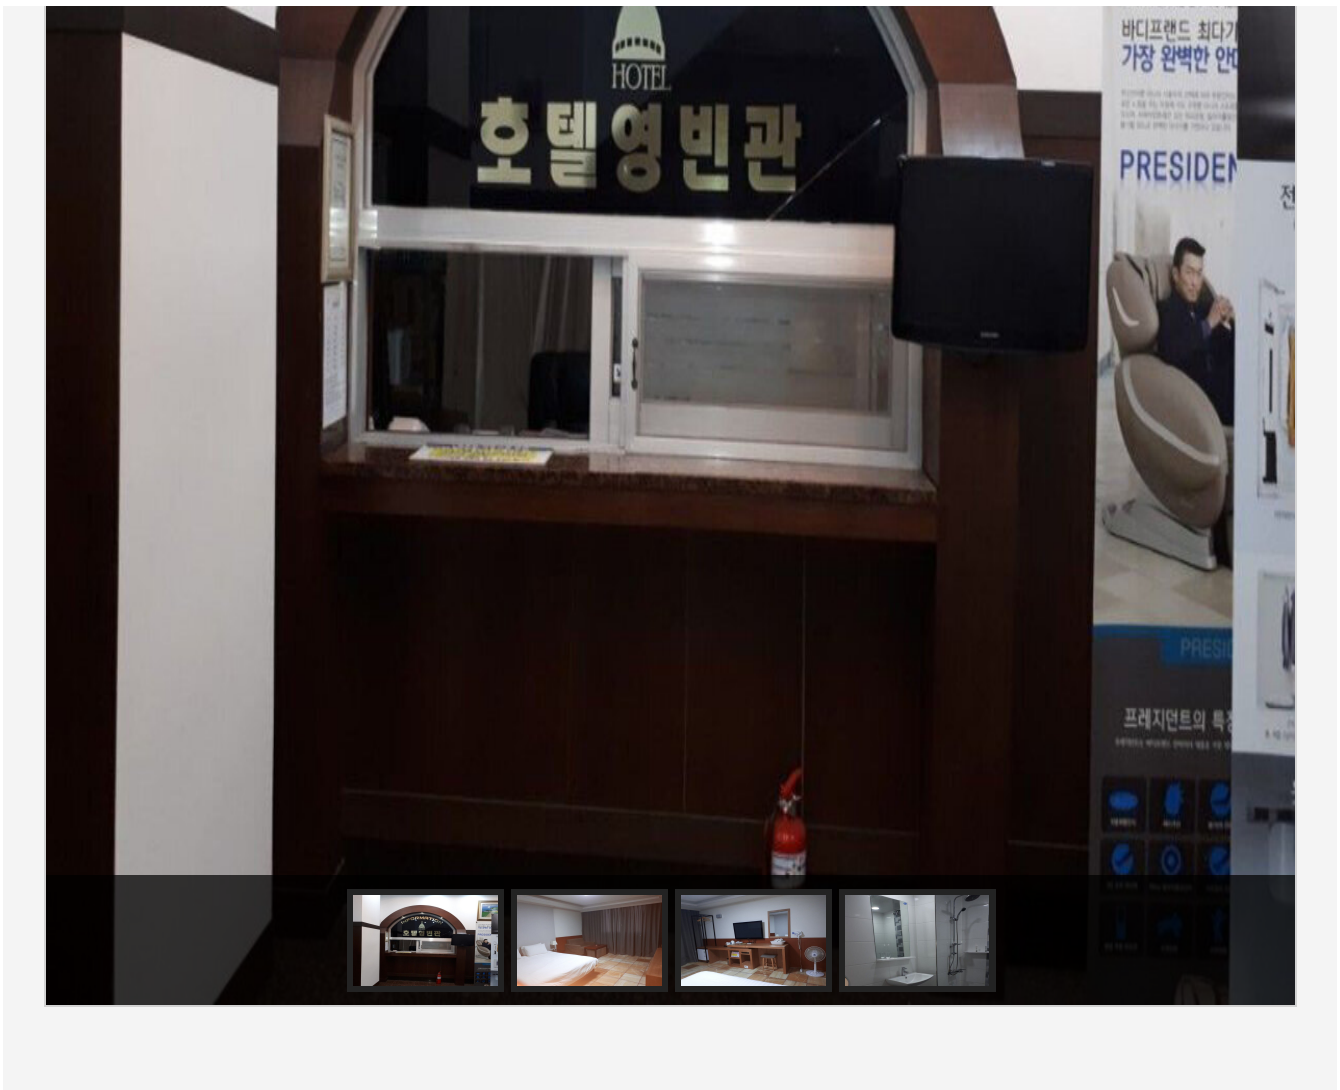

상세정보

! 성수기안내 해당내용 없음

W 주말요금적용 해당내용 없음

W 추가인원요금 객실 : 내용없음

☞ 부대/편의시설

객실

W 비수기주중 : 50,000원 / 비수기주말 : 60,000원 / 성수기주중 : 60,000원 / 성수기주말 : 60,000원 (추가요금 : 인당 10,000원)

☞ 세면도구, 목욕시설, 에어컨, TV, PC, 책상, 헤어드라이기, 테이블, 화장대, 케이블방송, 인터넷, 냉장고, 전화기

(<http://www.mokpo.go.kr>)