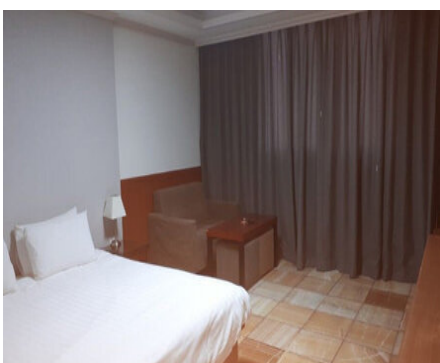

### 객실

**W** 비수기주중 : 50,000원 / 비수기주말 : 60,000원 / 성수기주중 : 60,000원 / 성수기주말 : 60,000원 (추가요금 : 인당 10,000원)

**☞** 세면도구, 목욕시설, 에어컨, TV, PC, 책상, 헤어드라이기, 테이블, 화장대, 케이블방송, 인터넷, 냉장고, 전화기

(<http://www.mokpo.go.kr>)