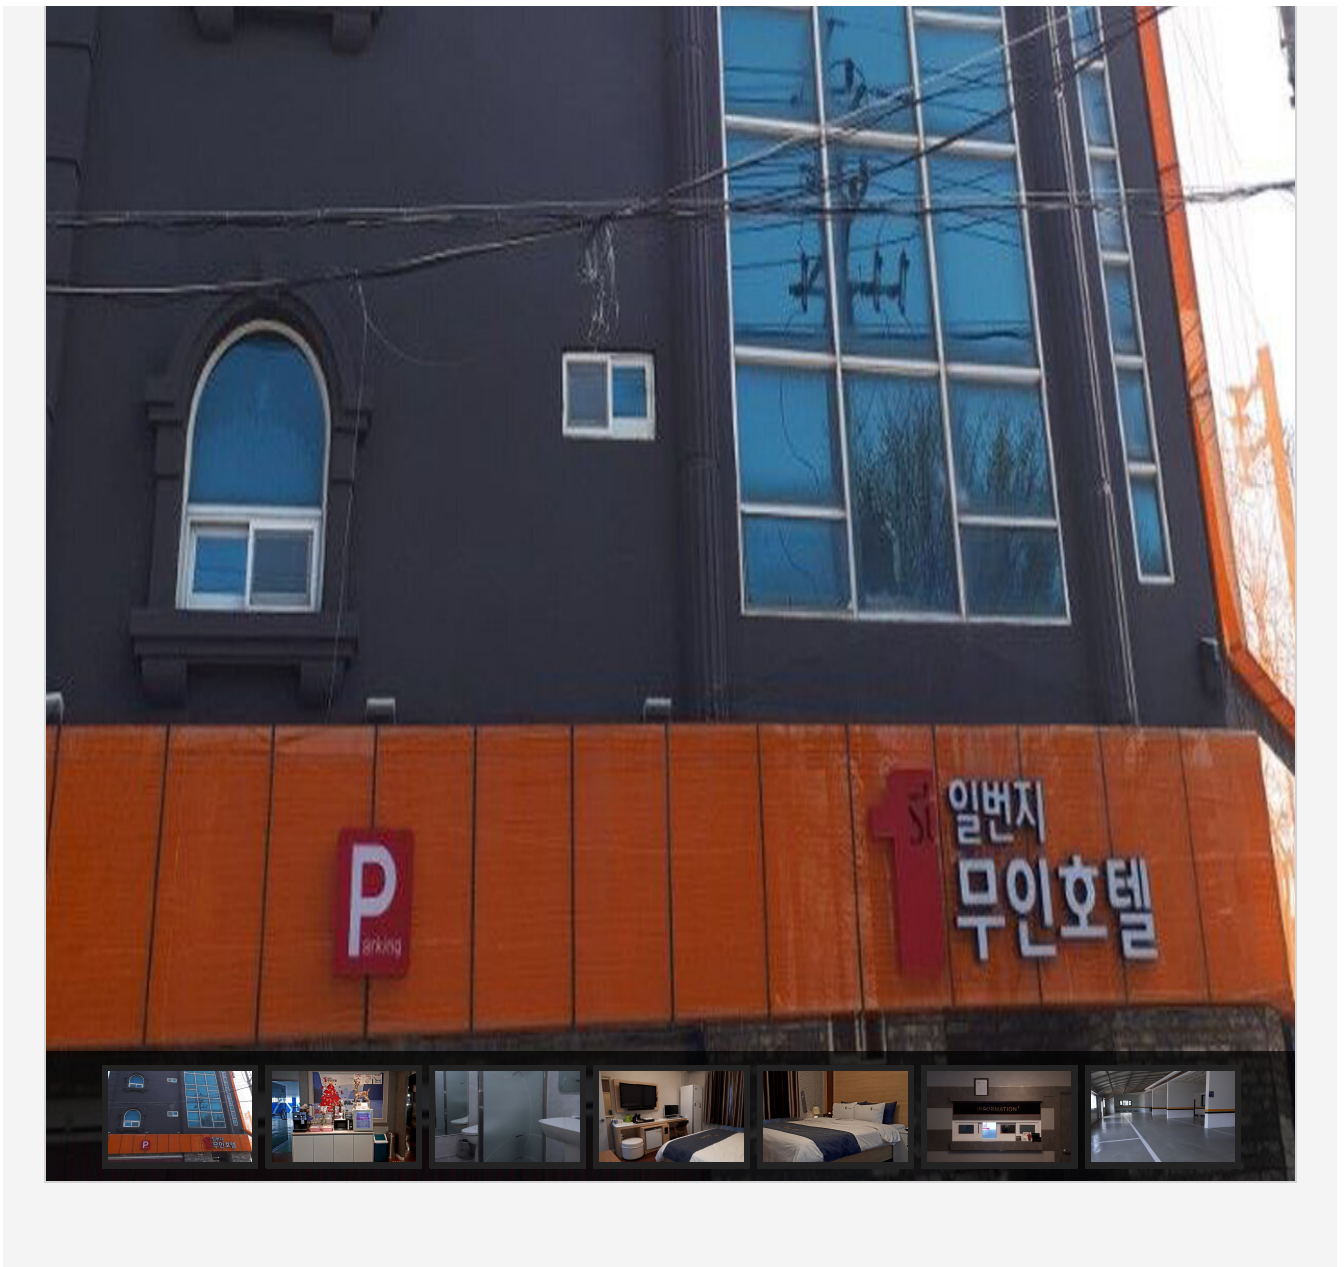

## 1번지 무인호텔

📍 주소 하당남부로 48 (상동)1번지 무인호텔  
☎ 전화 061-288-4143  
❤ 추천 0

🕒 입실/퇴실 17시 / 12시  
🚗 주차시설 주차시설있음 / 주차요금 : 무료  
👤 규모 1채 43실 / 총 0명 수용

관심여행담기

추천하기

🏠 신용카드 📞 전화예약 🍽 조식제공 🐾 애완동물

전자렌지, 토스트, 커피머신, 냉장고, 가족실 6층 (8개)