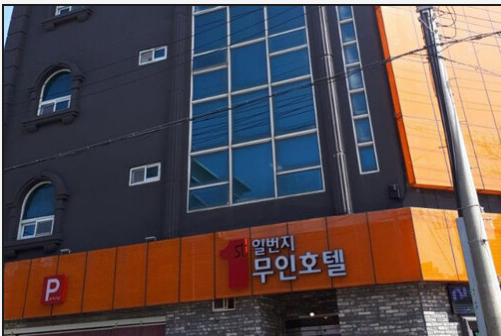

## 1번지 무인호텔

📍 주소 하당남부로 48 (상동)1번지 무인호텔  
☎ 전화 061-288-4143  
❤ 추천 0

🕒 입실/퇴실 17시 / 12시  
🚗 주차시설 주차시설있음 / 주차요금 : 무료  
👤 규모 1채 43실 / 총 0명 수용

관심여행담기

추천하기

🏠 신용카드 📞 전화예약 🍽 조식제공 🐾 애완동물

전자렌지, 토스트, 커피머신, 냉장고, 가족실 6층 (8개)