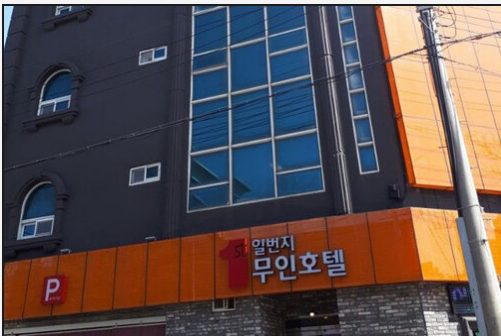

Web Contents

2024년 04월 26일 13시 11분

목차

목차	2
권역별	3
1번지 무인호텔	3
상세정보	4

1번지 무인호텔

📍 주소 하당남부로 48 (상동)1번지 무인호텔
☎ 전화 061-288-4143
❤ 추천 0

🕒 입실/퇴실 17시 / 12시
🚗 주차시설 주차시설있음 / 주차요금 : 무료
📏 규모 1채 43실 / 총 0명 수용

관심여행담기

은돌

W 비수기주중 : 45,000원 / 비수기주말 : 50,000원 / 성수기주중 : 50,000원 / 성수기주말 : 60,000원 (추가요금 : 인당 10,000원)

☞ 무료인선, 에어컨, TV, PC, 헤어드라이어, 테이블, 화장대, 개인서비스, 인디케, 내장구
(<http://www.mokpo.go.kr>)

[♨️] 족욕시설, 에어컨, TV, PC, 헤어드라이기, 테이블, 화장대, 케이블방송, 인터넷, 냉장고, 전화기