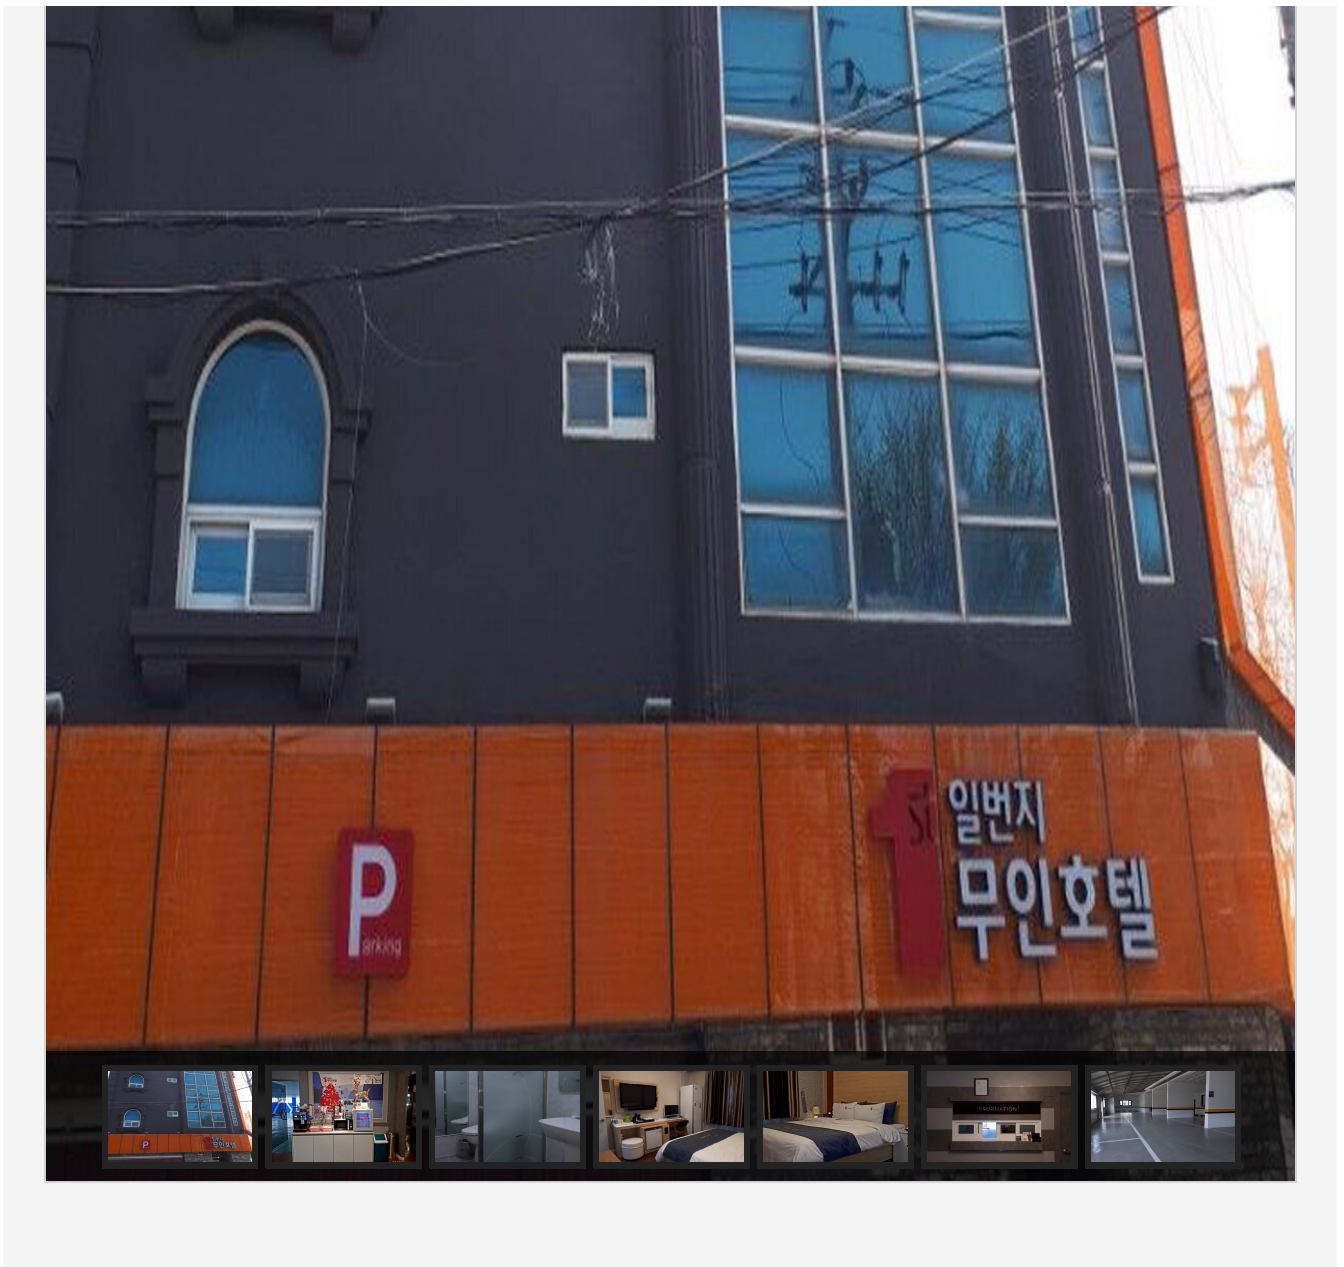

상세정보

! 성수기안내 해당내용 없음

W 주말요금적용 해당내용 없음

W 추가인원요금 은돌 : 내용없음 / 침실 : 내용없음

☞ 부대/편의시설