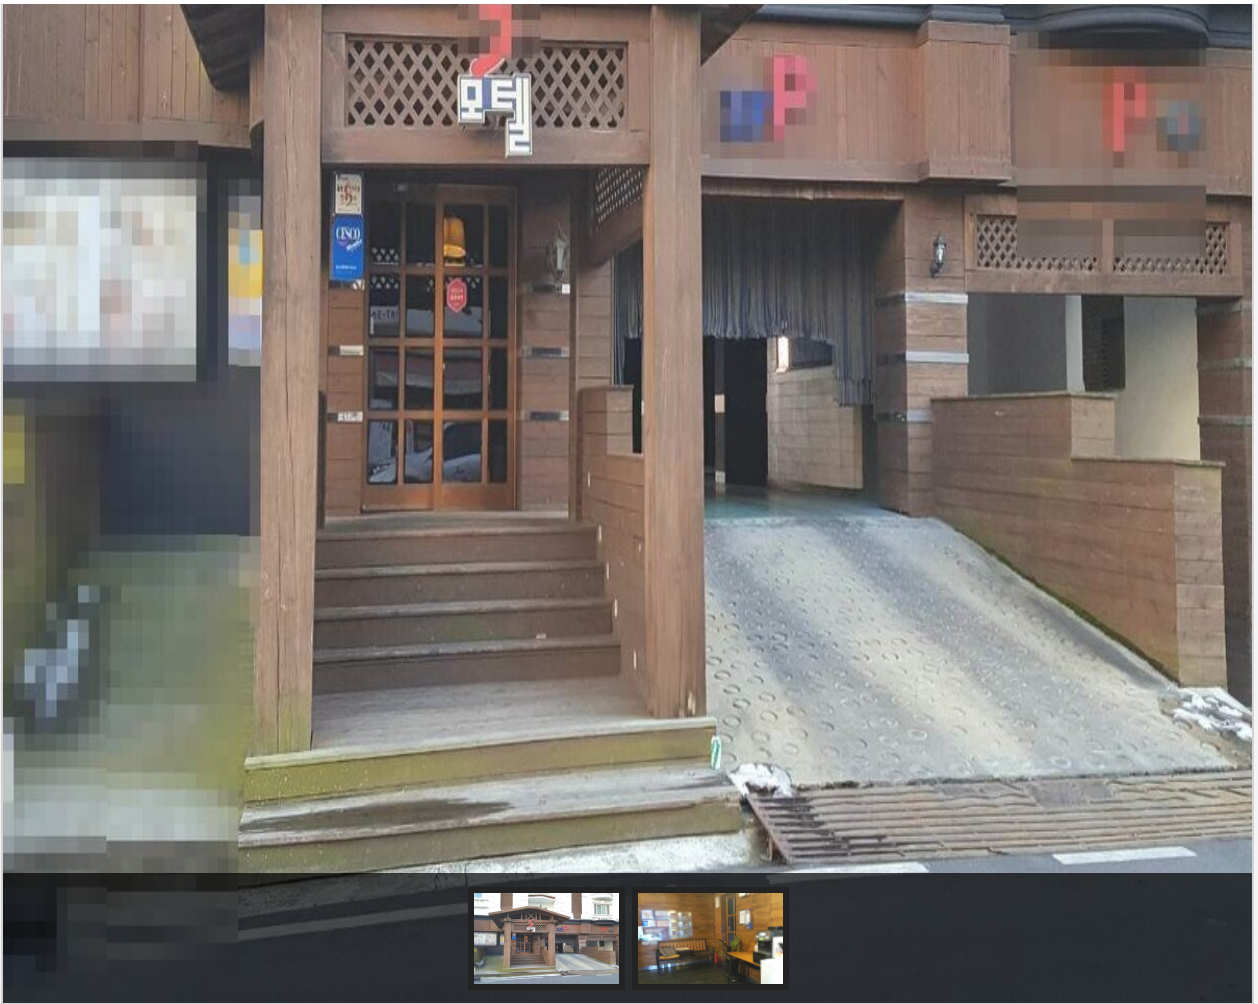

## S모텔

📍 주소 하당남부로 54 (상동)S모텔  
☎ 전화 061-285-3005  
♥ 추천 0

🕒 입실/퇴실 --시 / --시  
🚗 주차시설 주차시설없음  
📏 규모 1채 40실 / 총 0명 수용

관심여행담기

추천하기

🏠 신용카드 📞 전화예약 🍴 조식제공 🐾 애완동물