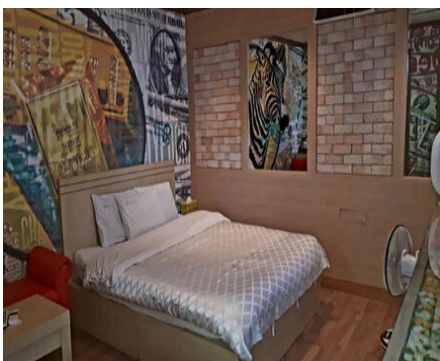

## 지중해

📍 주소 평화로 65-6 (상동)  
☎ 전화 061-284-7733  
♥ 추천 0

🕒 입실/퇴실 14시 / 12시  
🚗 주차시설 주차시설없음  
👤 규모 0채 28실 / 총 56명 수용

관심여행담기

추천하기

🏠 신용카드 📞 전화예약 🍽 조식제공 🐾 애완동물

### 객실

**W** 비수기주중 : 35,000원 / 비수기주말 : 45,000원 / 성수기주중 : 45,000원 / 성수기주말 : 55,000원 (추가요금 : 인당 10,000원)

**부대/편의시설** 세면도구, 목욕시설, 에어컨, PC, 책상, 헤어드라이기, 테이블, 화장대, 케이블방송, 인터넷, 냉장고, 전화기

(<http://www.mokpo.go.kr>)