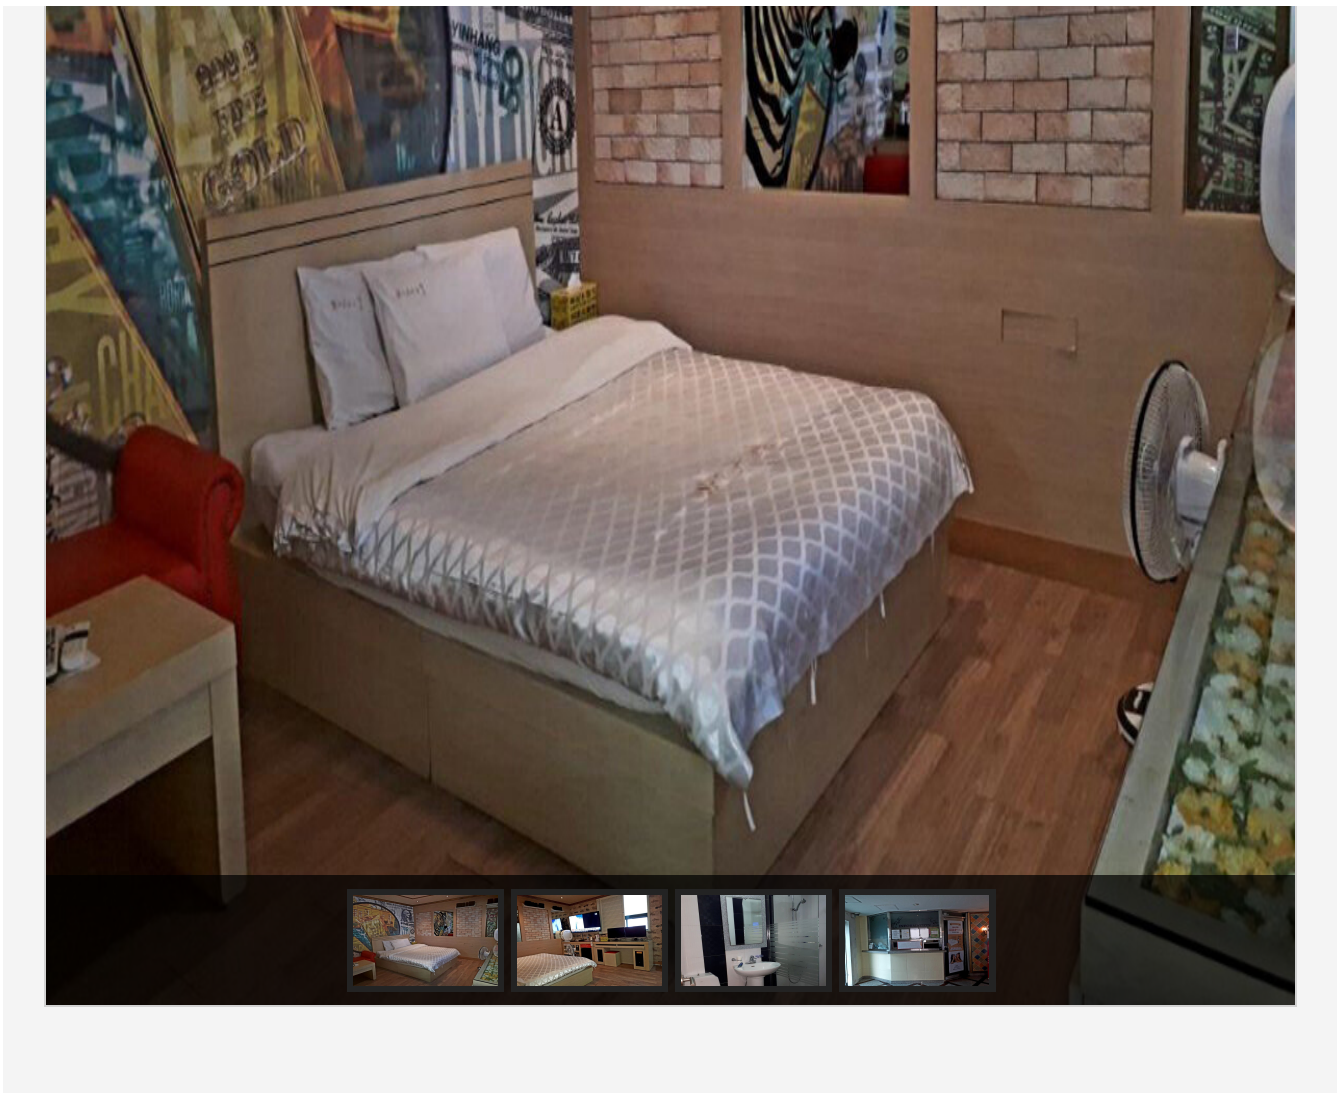

상세정보

! 성수기안내 해당내용 없음

W 주말요금적용 해당내용 없음

W 추가인원요금 객실 : 내용없음

부대/편의시설