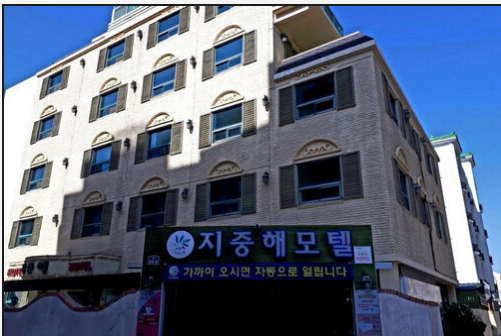

## 지중해

📍 주소 평화로 65-6 (상동)  
☎ 전화 061-284-7733  
♥ 추천 0

🕒 입실/퇴실 14시 / 12시  
🚗 주차시설 주차시설없음  
👤 규모 0채 28실 / 총 56명 수용

관심여행담기

추천하기

🏠 신용카드 📞 전화예약 🍽 조식제공 🐾 애완동물