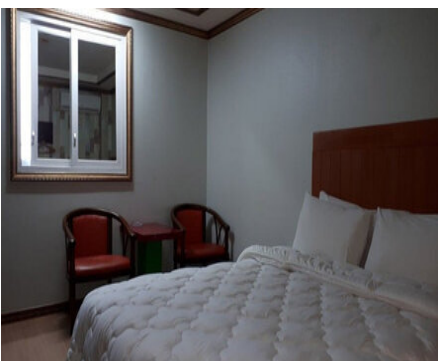

상세정보

성수기안내 해당내용 없음

주말요금적용 해당내용 없음

추가인원요금 객실 : 내용없음

부대/편의시설