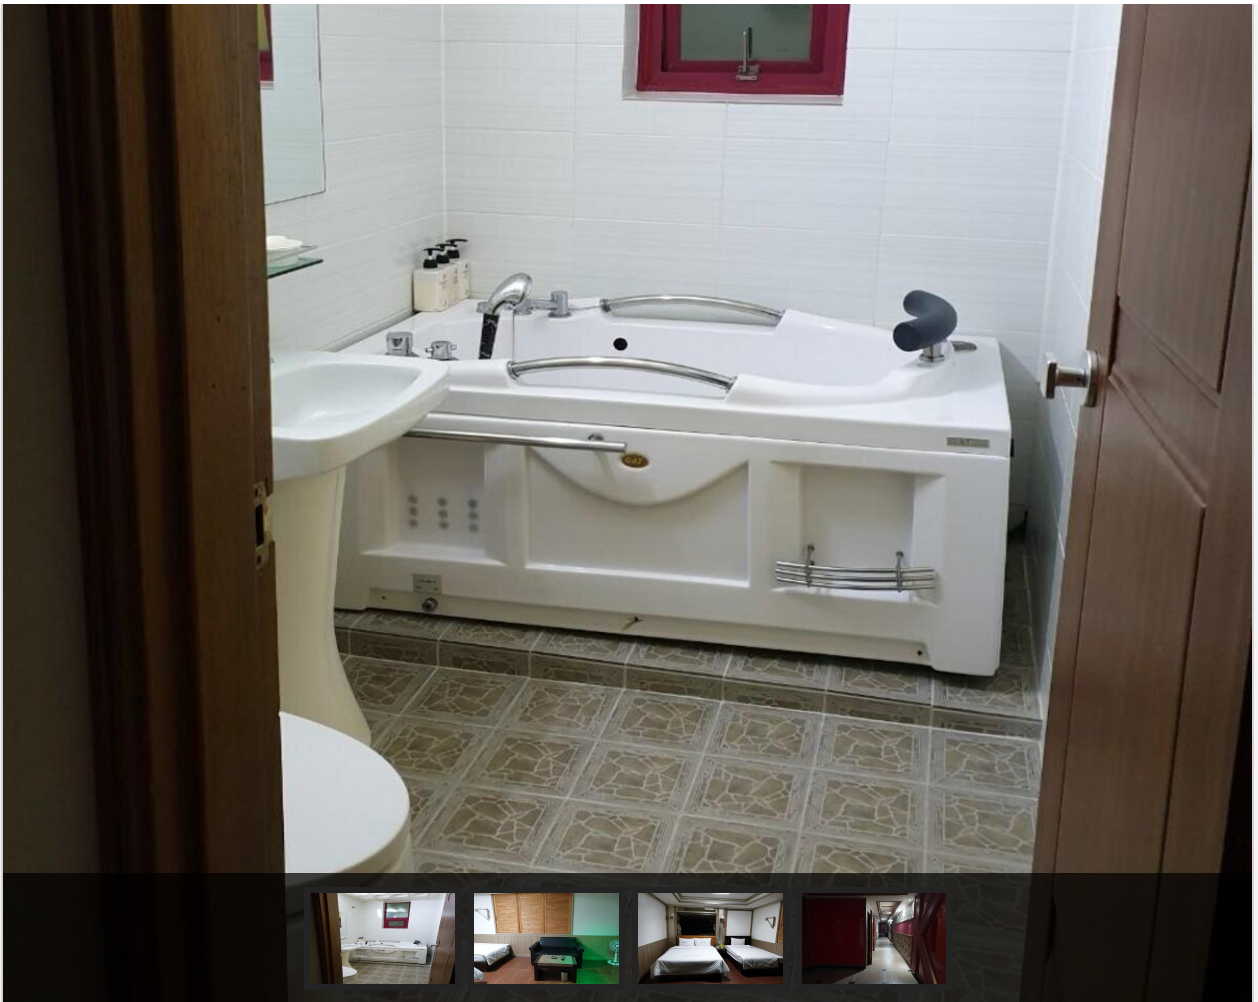

상세정보

성수기안내 해당내용 없음

주말요금적용 해당내용 없음

추가인원요금 객실 : 내용없음

부대/편의시설

객실

비수기주중 : 35,000원 / 비수기주말 : 40,000원 / 성수기주중 : 40,000원 / 성수기주말 : 50,000원 (추가요금 : 인당 5,000원)

세면도구, 목욕시설, 에어컨, TV, PC, 책상, 헤어드라이기, 테이블, 화장대, 케이블방송, 인터넷, 주방기구, 취사도구, 냉장고, 전화기

(<http://www.mokpo.go.kr>)