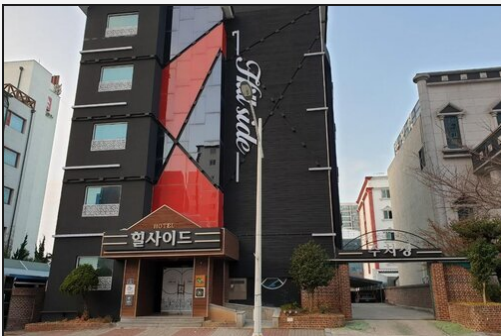

Web Contents

2024년 05월 06일 04시 51분

목차

목차	2
권역별	3
힐사이드	3
상세정보	4
위치 및 주변정보	5

힐사이드

📍 주소 미항로 12 (상동)
☎ 전화 061-284-6606
❤ 추천 0

🕒 입실/퇴실 14시 / 12시
🚗 주차시설 주차시설없음
👥 규모 1채 33실 / 총 0명 수용

관심여행담기