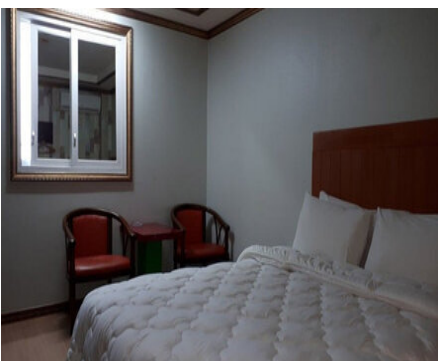

 신용카드
  전화예약
  조식제공
  애완동물

상세정보

 성수기안내 해당내용 없음

 주말요금적용 해당내용 없음

 추가인원요금 객실 : 내용없음

 부대/편의시설

객실

 비수기주중 : 35,000원 / 비수기주말 : 40,000원 / 성수기주중 : 40,000원 / 성수기주말 : 50,000원 (추가요금 : 인당 5,000원)

 세면도구, 목욕시설, 에어컨, TV, PC, 책상, 헤어드라이기, 테이블, 화장대, 케이블방송, 인터넷, 주방기구, 취사도구, 냉장고, 전화기

(<http://www.mokpo.go.kr>)

위치 및 주변정보

전체

관광지

음식

숙박

 힐사이드