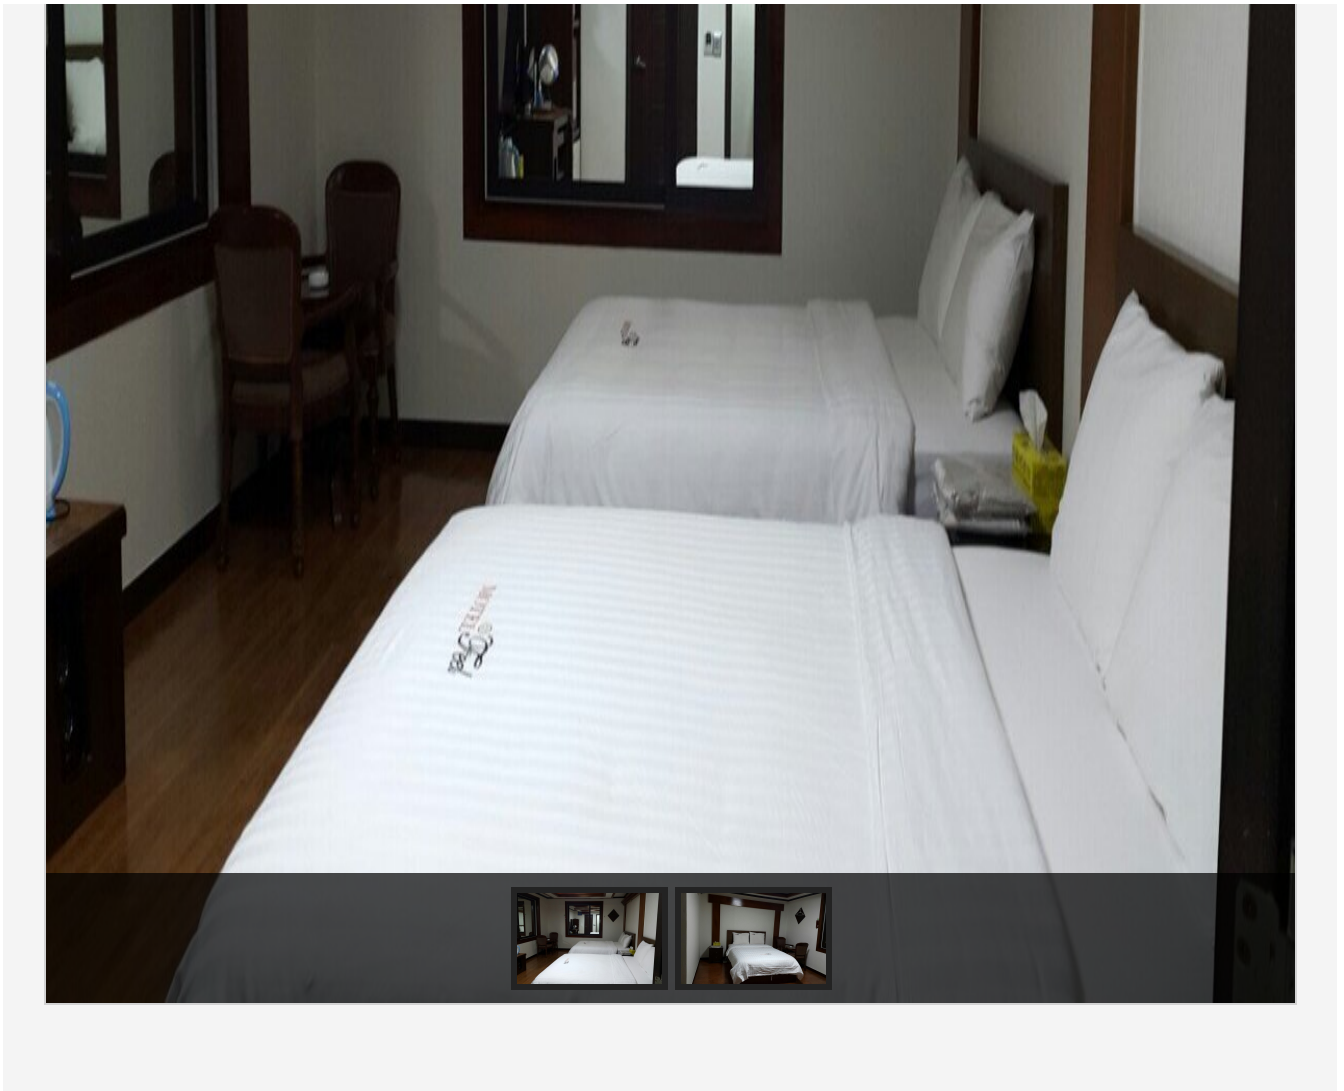

신용카드
 전화예약
 조식제공
 애완동물

상세정보

 성수기안내 해당내용 없음

 주말요금적용 해당내용 없음

 추가인원요금 객실 : 내용없음

 부대/편의시설

객실

 비수기주중 : 40,000원 / 비수기주말 : 45,000원 / 성수기주중 : 45,000원 / 성수기주말 : 50,000원 (추가요금 : 인당 5,000원)

 세면도구, 목욕시설, 에어컨, TV, PC, 책상, 헤어드라이기, 테이블, 화장대, 케이블방송, 인터넷, 냉장고, 전화기

(<http://www.mokpo.go.kr>)

위치 및 주변정보

전체

관광지

음식

숙박

 필모텔