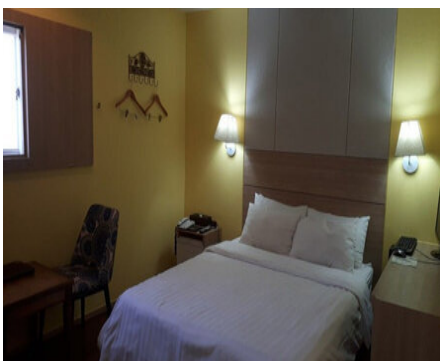

상세정보

! 성수기안내 해당내용 없음

W 주말요금적용 해당내용 없음

W 추가인원요금 객실 : 내용없음

☞ 부대/편의시설