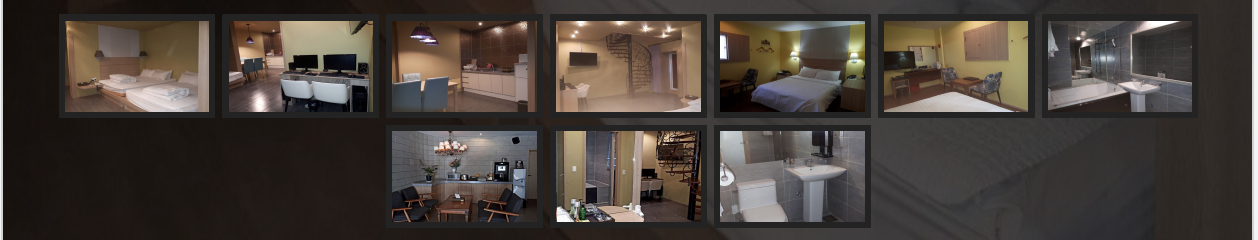

상세정보

! 성수기안내 해당내용 없음

W 주말요금적용 해당내용 없음

W 추가인원요금 객실 : 내용없음

☞ 부대/편의시설

객실

W 비수기주중 : 40,000원 / 비수기주말 : 50,000원 / 성수기주중 : 50,000원 / 성수기주말 : 60,000원 (추가요금 : 인당 5,000원)

☞ 세면도구, 목욕시설, 에어컨, TV, PC, 책상, 헤어드라이기, 테이블, 화장대, 케이블방송, 인터넷, 냉장고, 전화기

(<http://www.mokpo.go.kr>)