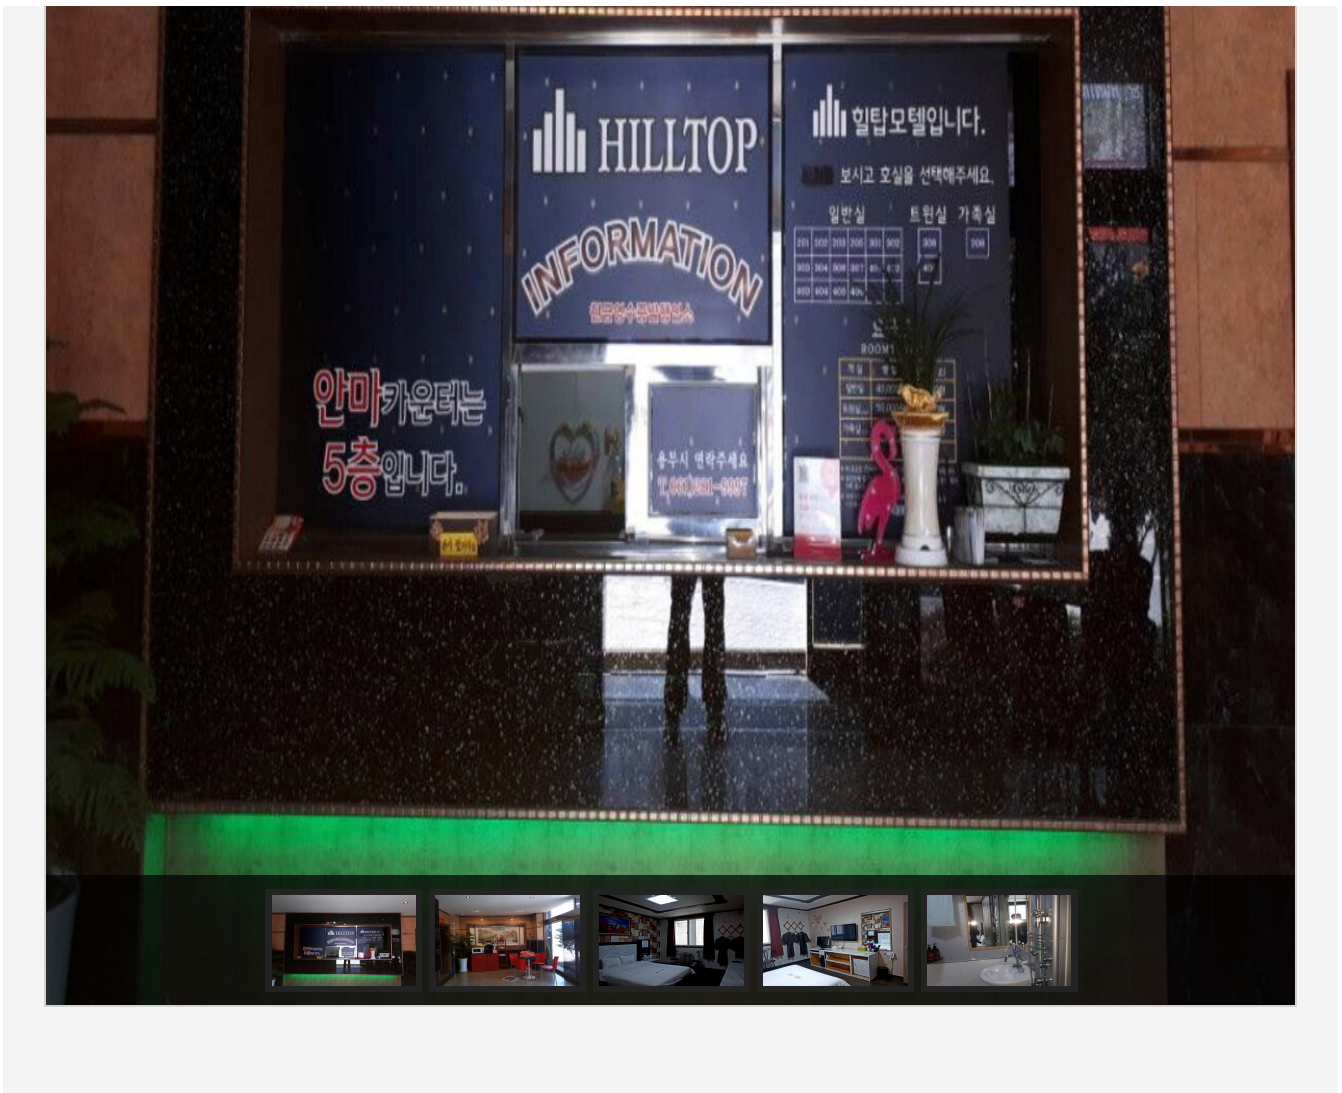

상세정보

! 성수기안내 해당내용 없음

W 주말요금적용 해당내용 없음

W 추가인원요금

♣ 부대/편의시설

목록으로