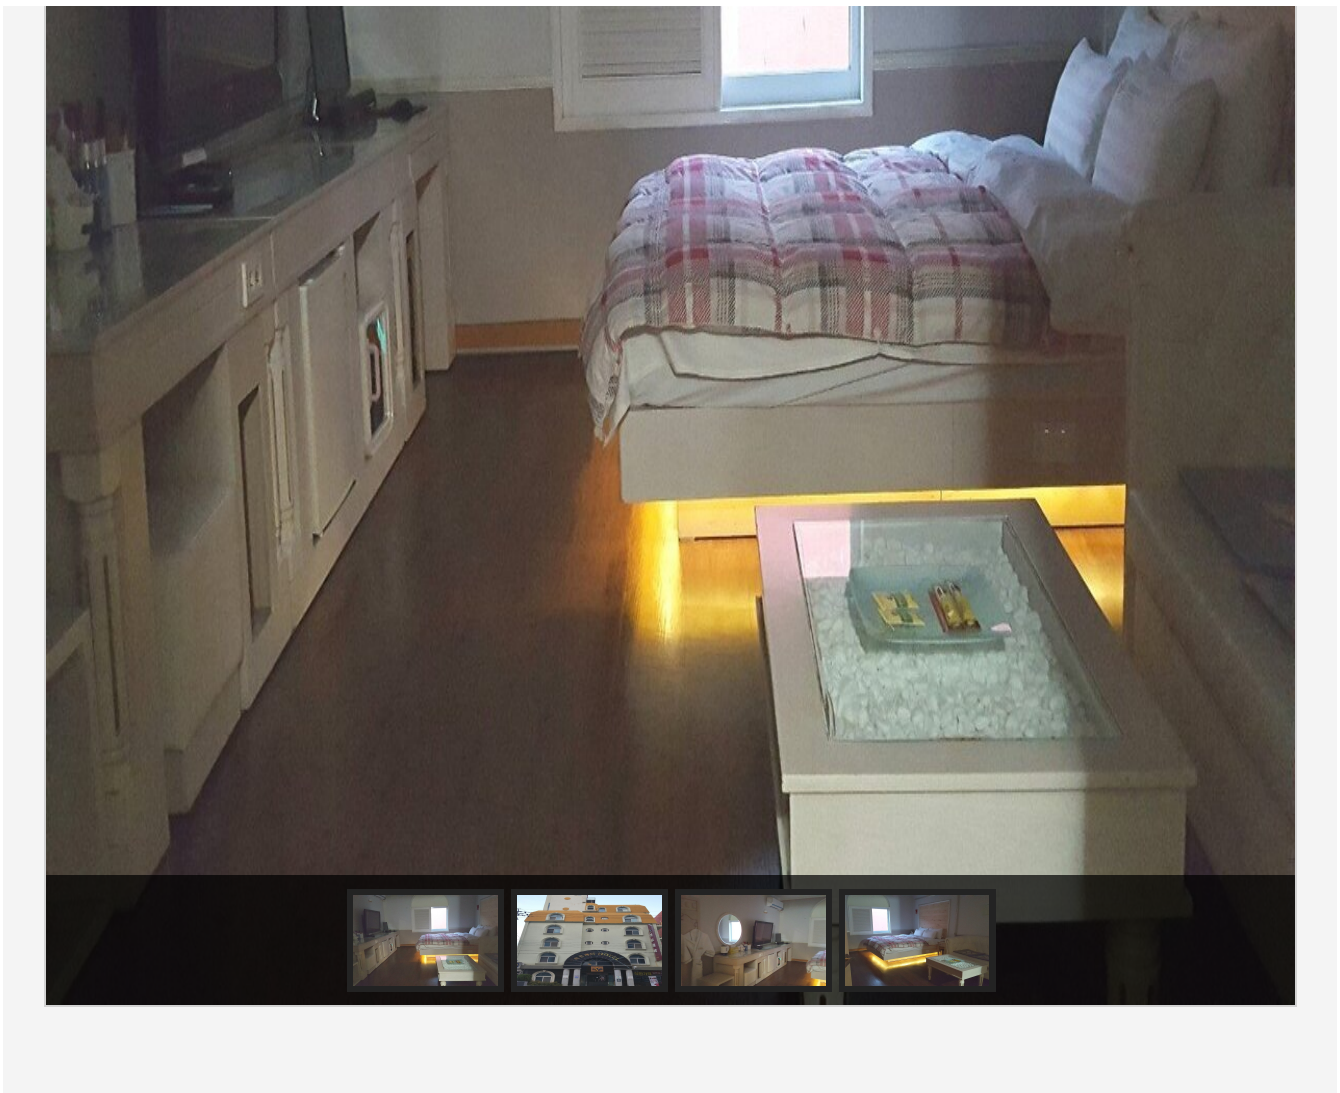

상세정보

! 성수기안내 해당내용 없음

W 주말요금적용 해당내용 없음

W 추가인원요금 객실 : 내용없음

☞ 부대/편의시설

객실

W 비수기주중 : 40,000원 / 비수기주말 : 45,000원 / 성수기주중 : 45,000원 / 성수기주말 : 50,000원 (추가요금 : 인당 5,000원)

☞ 세면도구, 목욕시설, 에어컨, TV, PC, 책상, 헤어드라이기, 테이블, 화장대, 케이블방송, 인터넷, 냉장고, 전화기

(<http://www.mokpo.go.kr>)