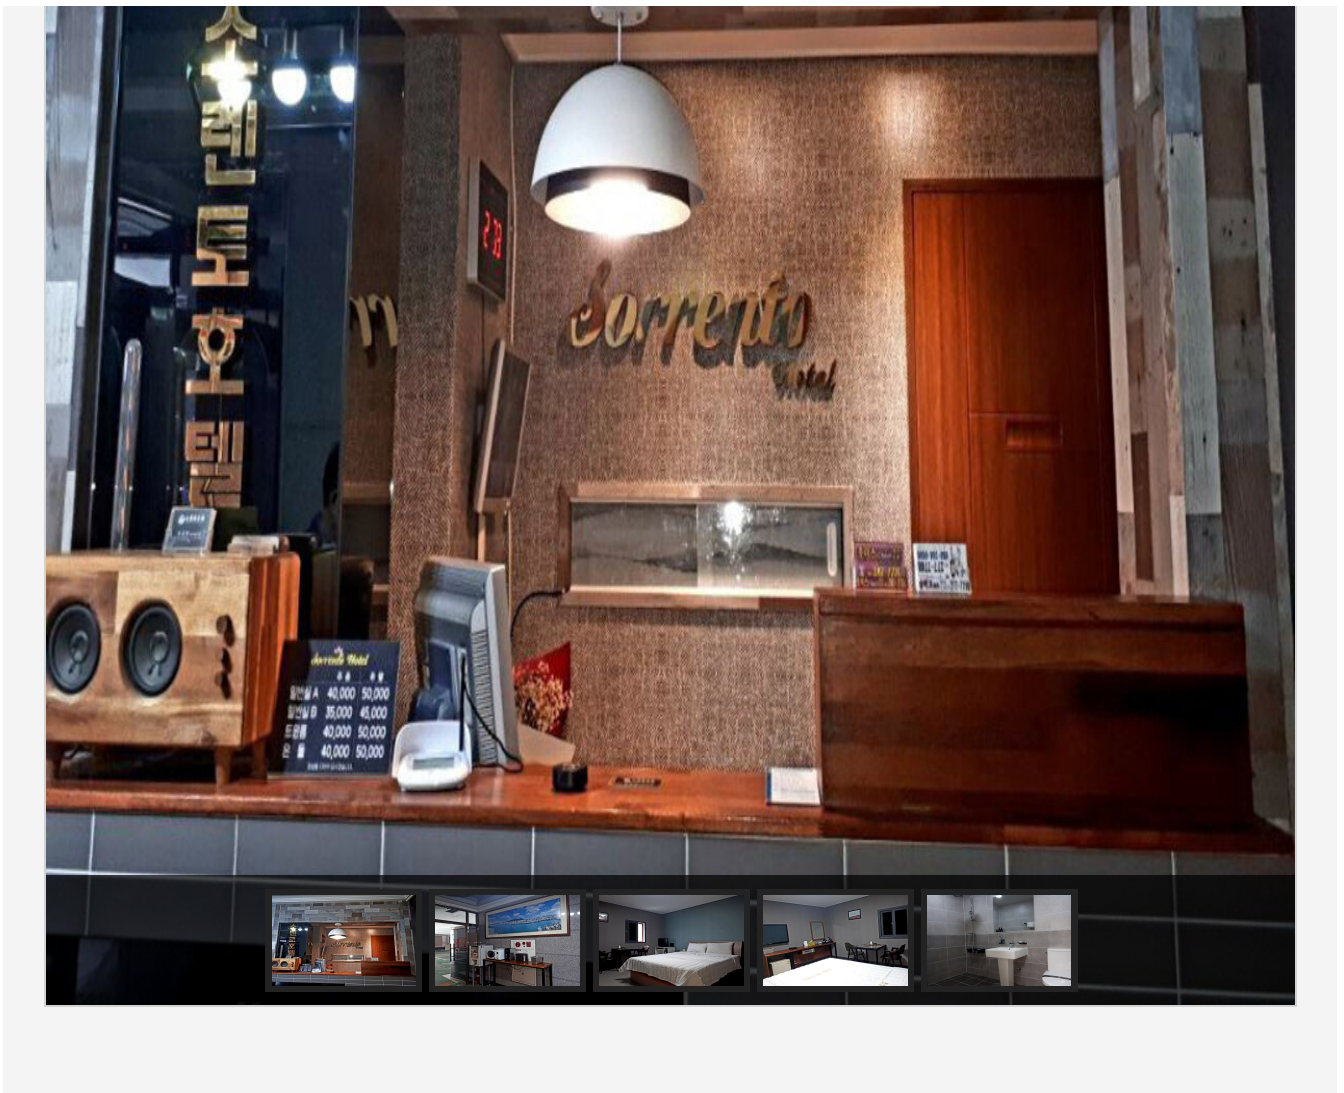

상세정보

! 성수기안내 해당내용 없음

W 주말요금적용 해당내용 없음

W 추가인원요금 객실 : 내용없음

♣ 부대/편의시설