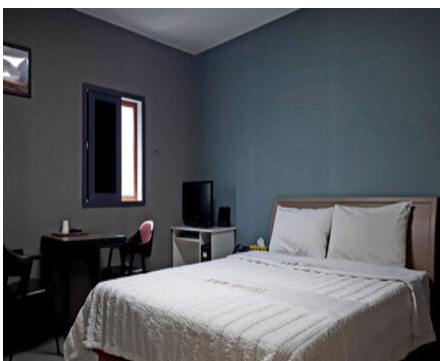

### 객실

**W** 비수기주중 : 40,000원 / 비수기주말 : 50,000원 / 성수기주중 : 50,000원 / 성수기주말 : 60,000원 (추가요금 : 인당 10,000원)

**♣** 세면도구, 목욕시설, 에어컨, TV, PC, 책상, 헤어드라이기, 테이블, 화장대, 케이블방송, 인터넷, 냉장고, 전화기

(<http://www.mokpo.go.kr>)