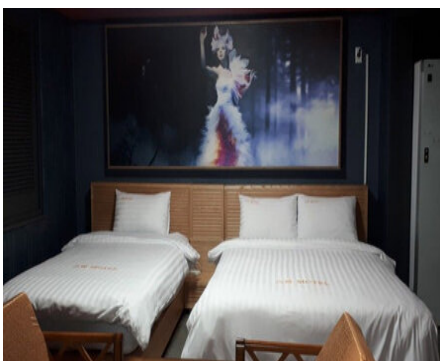

객실

W 비수기주중 : 40,000원 / 비수기주말 : 50,000원 / 성수기주중 : 50,000원 / 성수기주말 : 60,000원 (추가요금 : 인당 5,000원)

☞ 세면도구, 목욕시설, 에어컨, TV, PC, 책상, 헤어드라이기, 테이블, 화장대, 케이블방송, 인터넷, 냉장고, 전화기

(<http://www.mokpo.go.kr>)