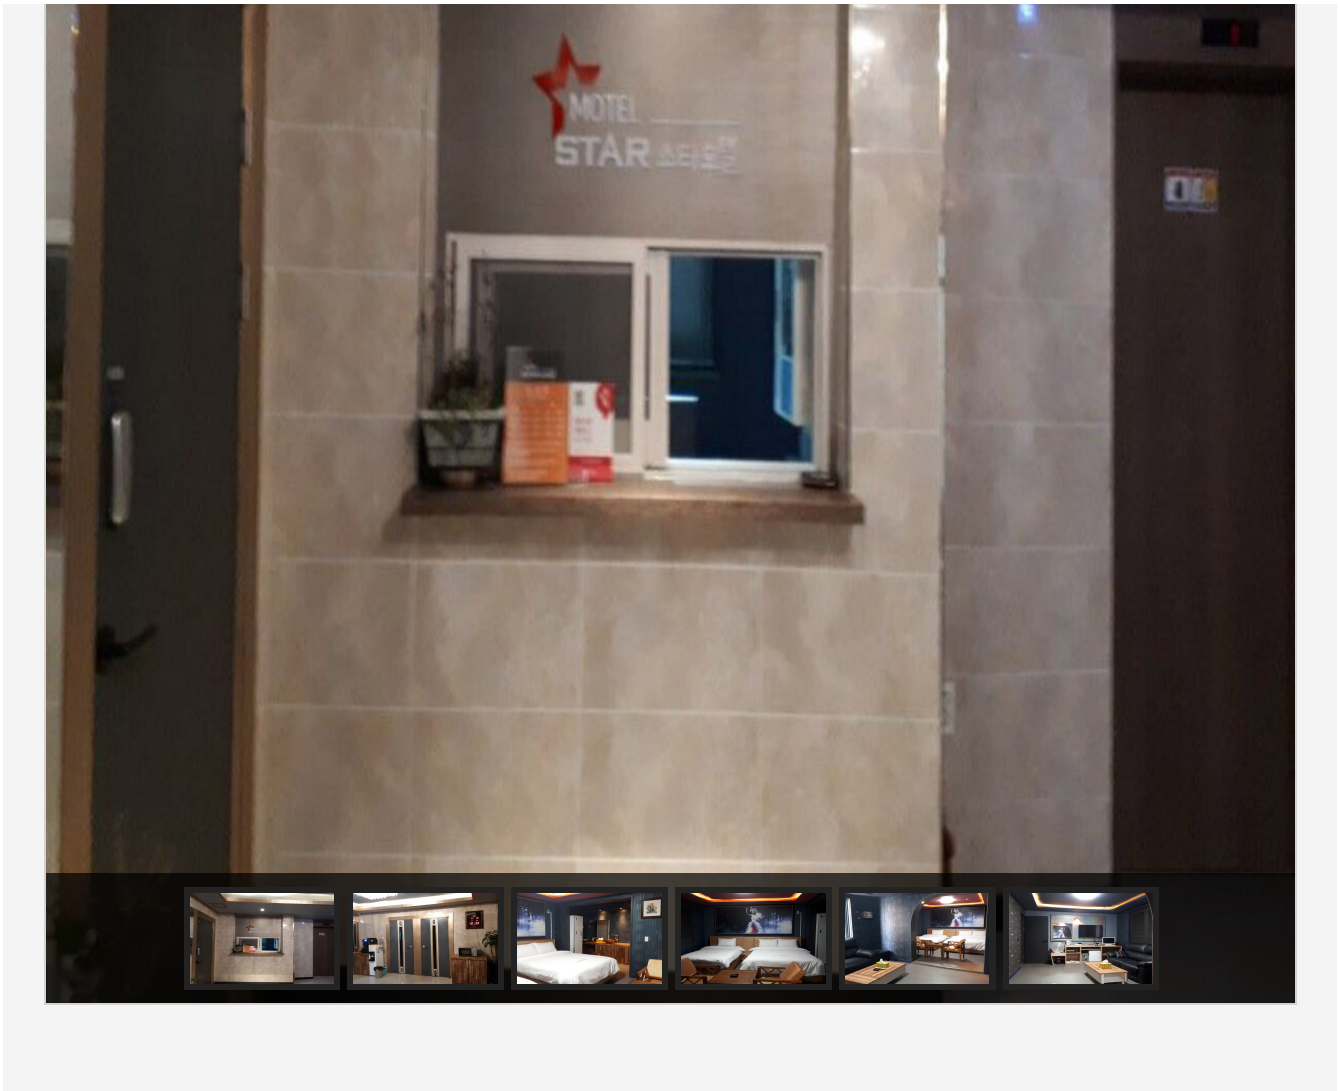

상세정보

! 성수기안내 해당내용 없음

W 주말요금적용 해당내용 없음

W 추가인원요금 객실 : 내용없음

☞ 부대/편의시설