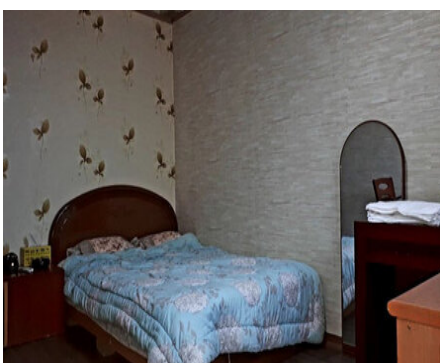

### 객실

**W** 비수기주중 : 25,000원 / 비수기주말 : 30,000원 / 성수기주중 : 30,000원 / 성수기주말 : 35,000원 (추가요금 : 인당 5,000원)

**☞** 세면도구, 목욕시설, 에어컨, TV, PC, 책상, 헤어드라이기, 테이블, 화장대, 케이블방송, 인터넷, 냉장고, 전화기

(<http://www.mokpo.go.kr>)