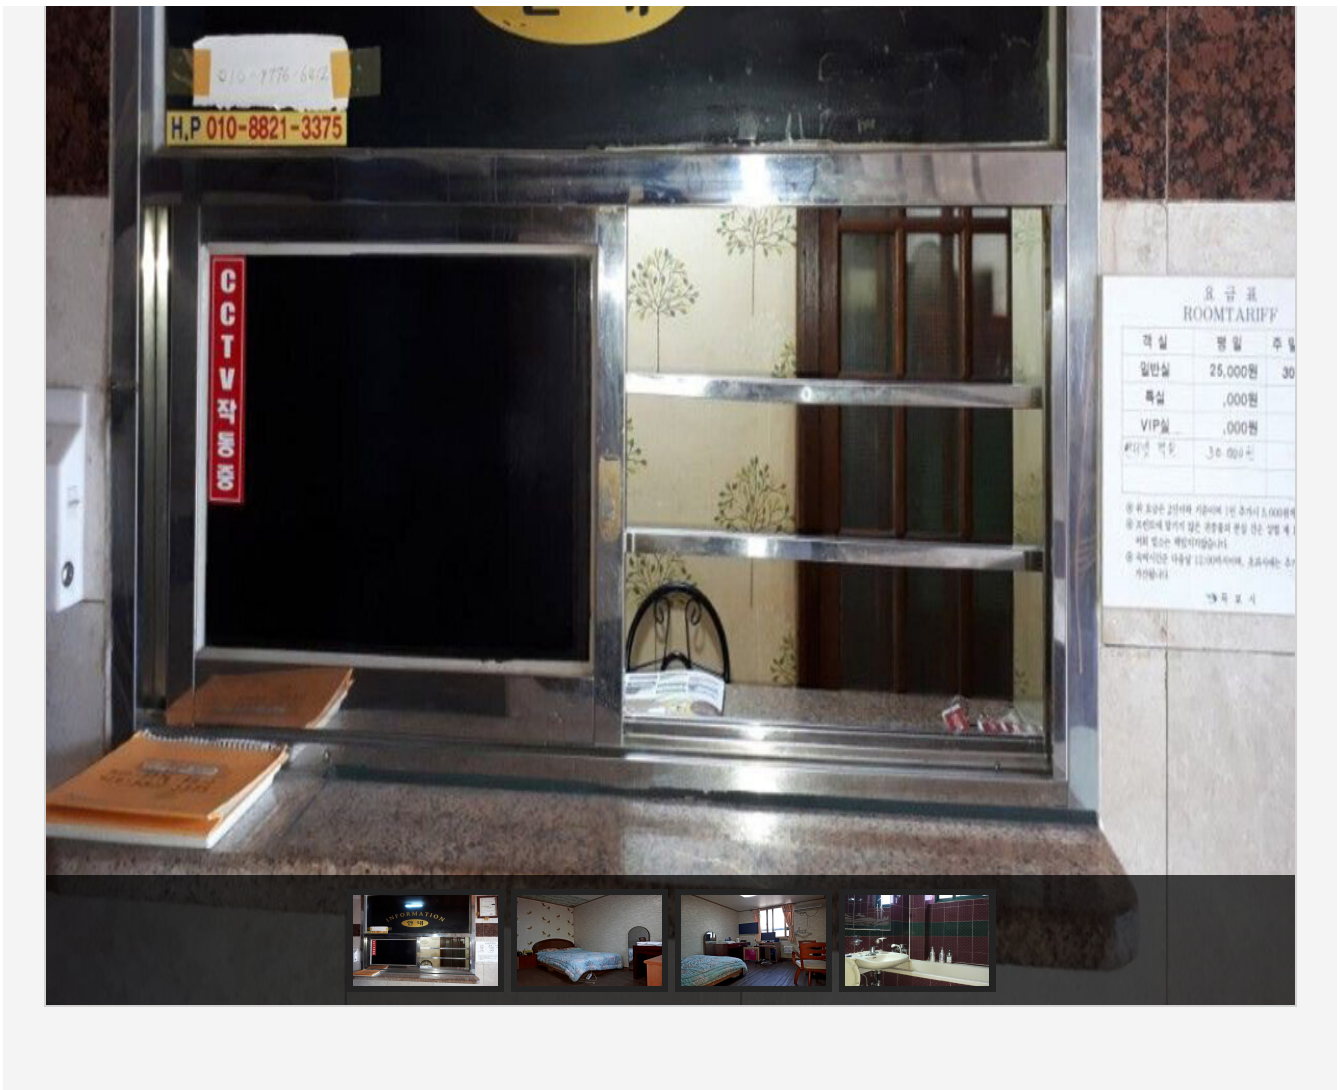

상세정보

! 성수기안내 해당내용 없음

W 주말요금적용 해당내용 없음

W 추가인원요금 객실 : 내용없음

☞ 부대/편의시설

객실

W 비수기주중 : 25,000원 / 비수기주말 : 30,000원 / 성수기주중 : 30,000원 / 성수기주말 : 35,000원 (추가요금 : 인당 5,000원)

☞ 세면도구, 목욕시설, 에어컨, TV, PC, 책상, 헤어드라이기, 테이블, 화장대, 케이블방송, 인터넷, 냉장고, 전화기

(<http://www.mokpo.go.kr>)