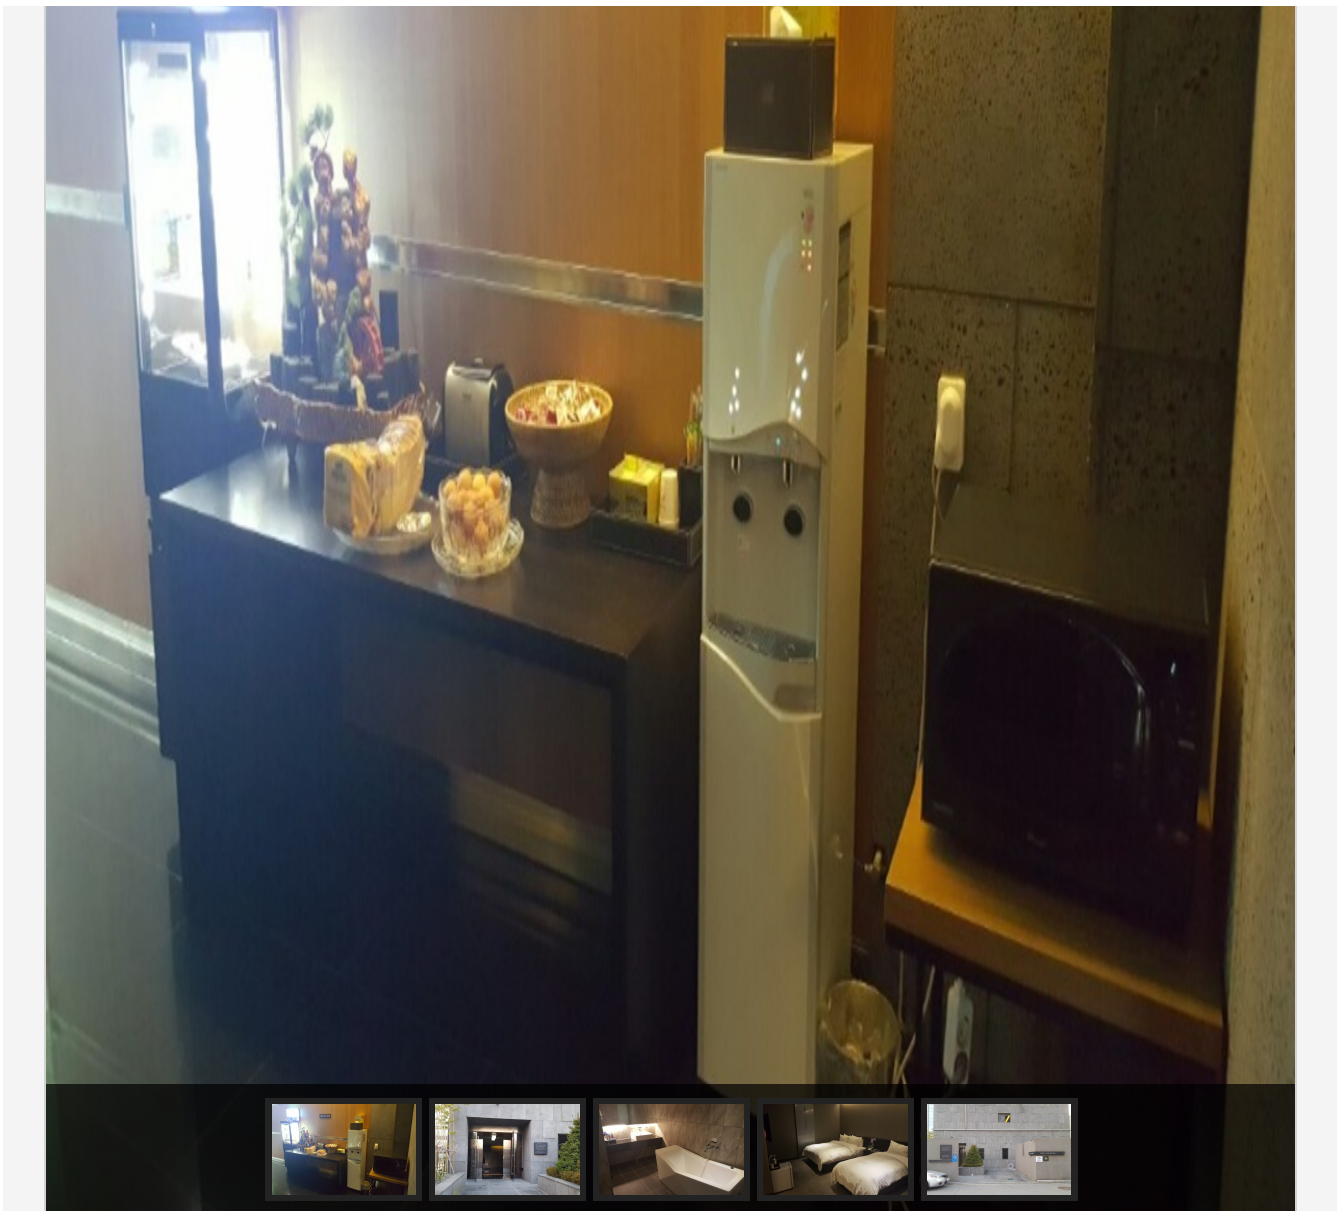

상세정보

! 성수기안내 해당내용 없음

W 주말요금적용 해당내용 없음

W 추가인원요금 객실 : 내용없음

♻ 부대/편의시설

객실

W 비수기주중 : 40,000원 / 비수기주말 : 50,000원 / 성수기주중 : 50,000원 / 성수기주말 : 60,000원 (추가요금 : 인당 10,000원)
(<http://www.mokpo.go.kr>)