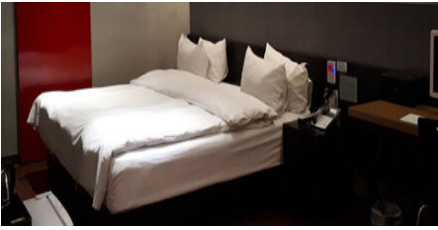

### 객실

**W** 비수기주중 : 40,000원 / 비수기주말 : 50,000원 / 성수기주중 : 50,000원 / 성수기주말 : 60,000원 ( 추가요금 : 인당 10,000원 )  
 ( <http://www.mokpo.go.kr> )

 세면도구, 목욕시설, 에어컨, TV, PC, 책상, 헤어드라이기, 테이블, 화장대, 케이블방송, 인터넷, 냉장고, 전화기