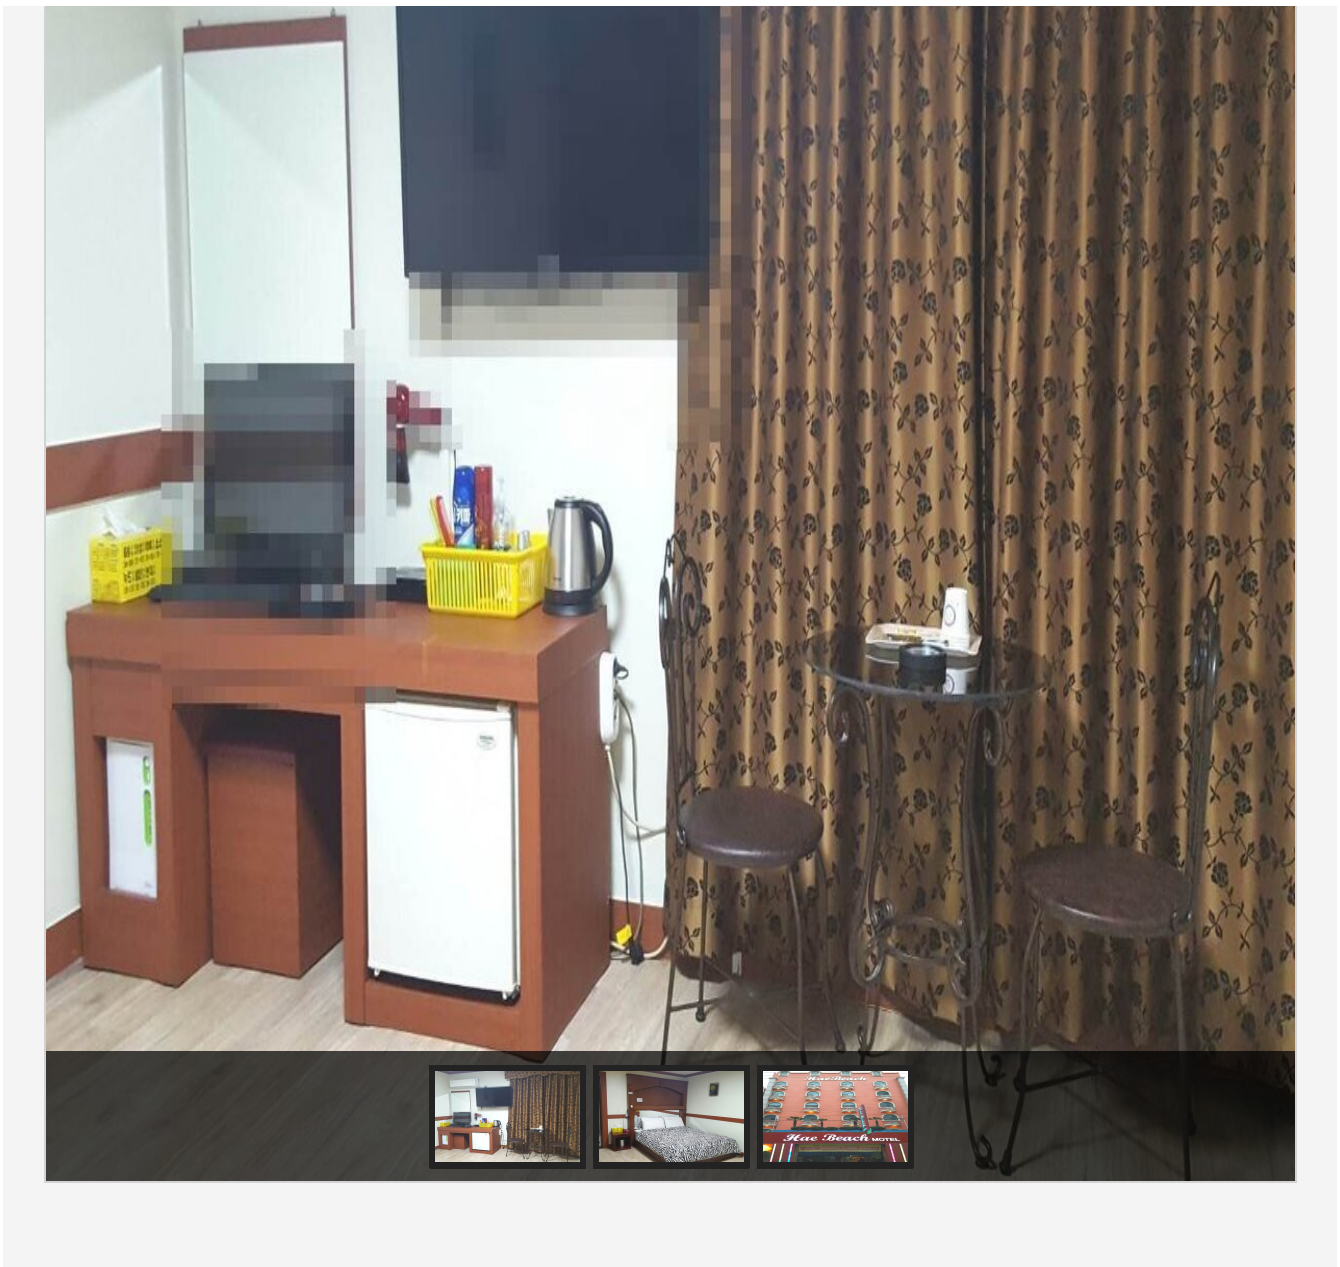

상세정보

! 성수기안내 해당내용 없음

W 주말요금적용 해당내용 없음

W 추가인원요금 객실 : 내용없음

♨ 부대/편의시설

객실

W 비수기주중 : 35,000원 / 비수기주말 : 40,000원 / 성수기주중 : 40,000원 / 성수기주말 : 50,000원 (추가요금 : 인당 5,000원)

☎ 세면도구, 목욕시설, 에어컨, TV, PC, 핸드폰 충전기, 데일리, 화장품, 객실서비스
(<http://www.mokpo.go.kr>)