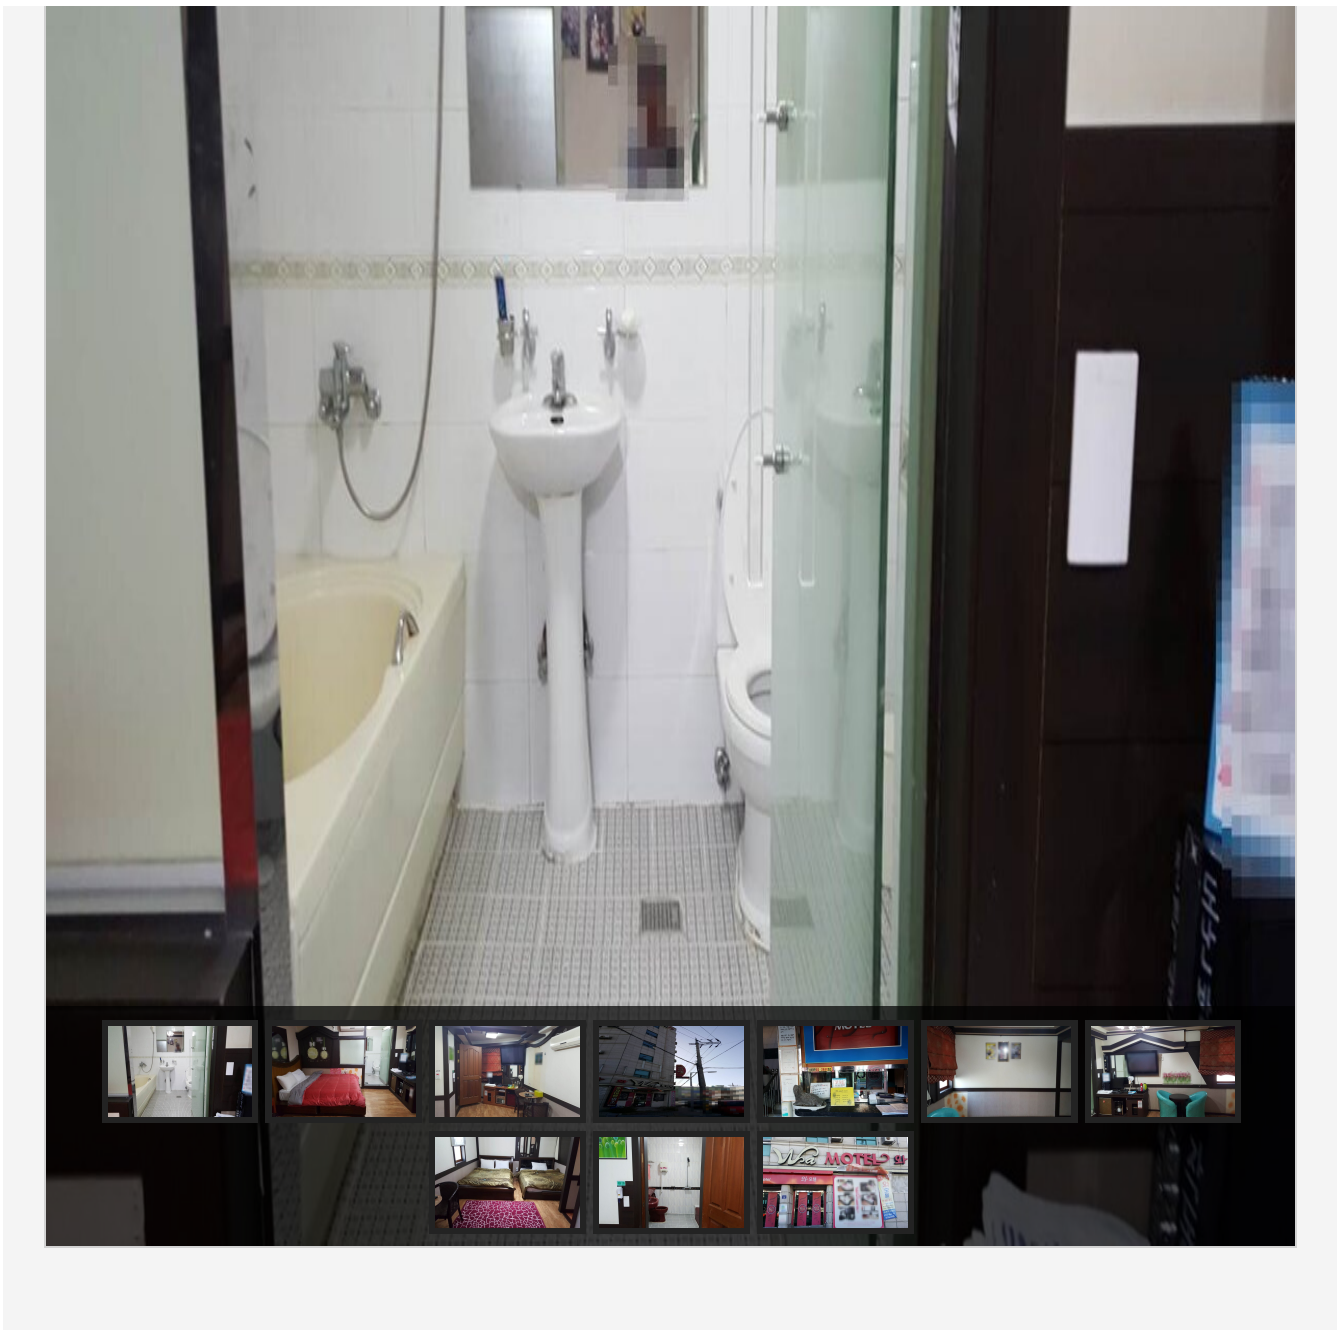

상세정보

! 성수기안내 해당내용 없음

W 주말요금적용 해당내용 없음

W 추가인원요금 특실(온돌) : 내용없음 / 특실 : 내용없음 / 일반 : 내용없음

☞ 부대/편의시설

특실(온돌)

W 비수기주중 : 60,000원 / 비수기주말 : 60,000원 / 성수기주중 : 60,000원 / 성수기주말 :
(<http://www.mokpo.go.kr>)