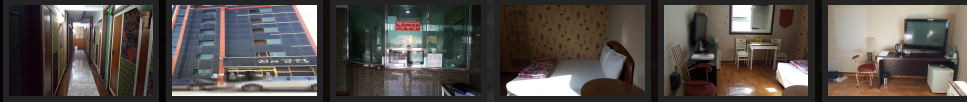

상세정보

성수기안내 해당내용 없음

주말요금적용 해당내용 없음

추가인원요금 VIP : 내용없음 / 특실 : 내용없음 / 일반 : 내용없음

부대/편의시설

VIP

비수기주중 : 50,000원 / 비수기주말 : 50,000원 / 성수기주중 : 50,000원 / 성수기주말 :
(<http://www.mokpo.go.kr>)