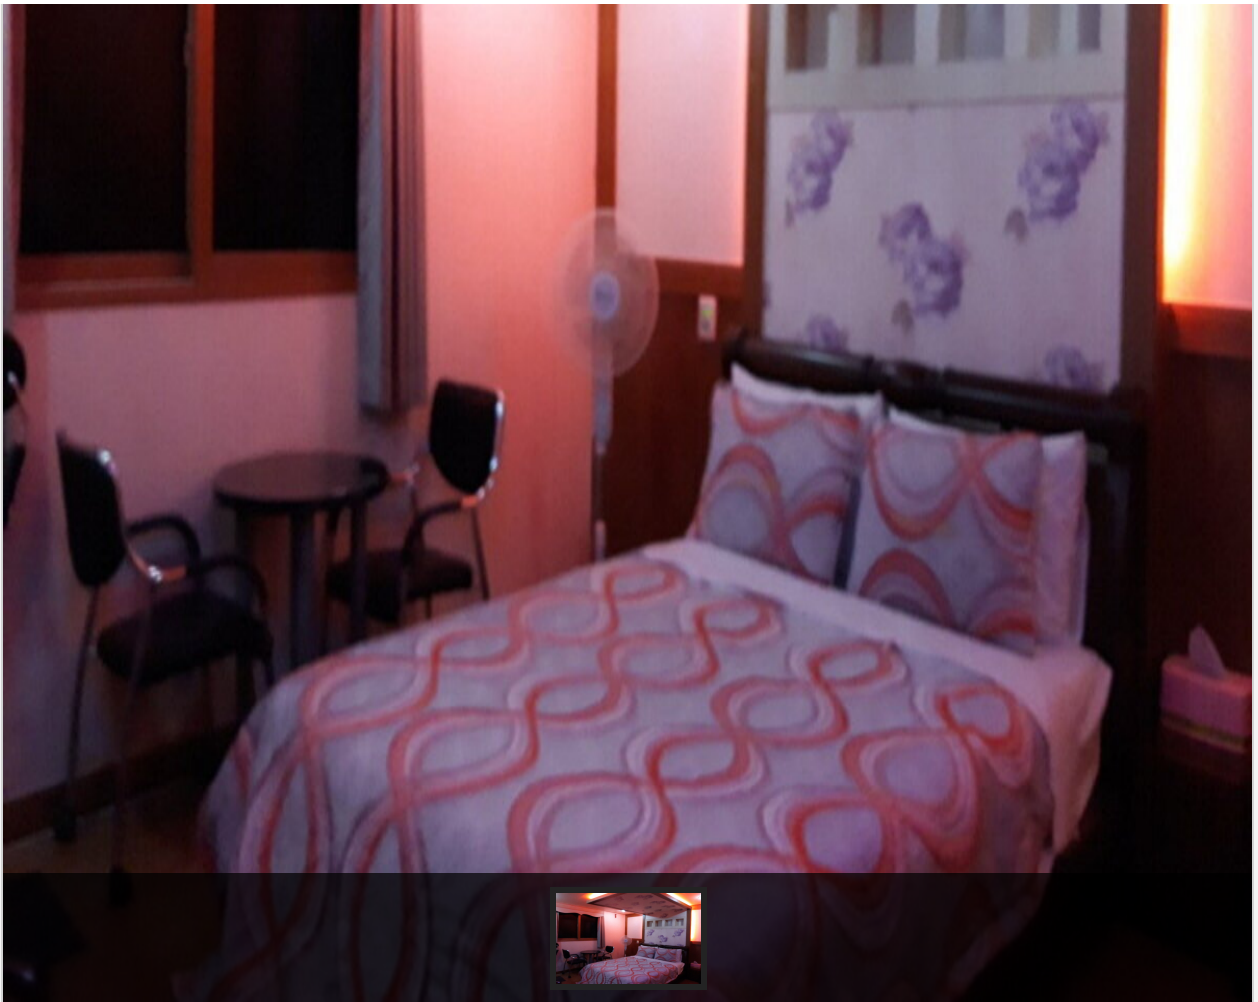

상세정보

성수기안내 해당내용 없음

주말요금적용 해당내용 없음

추가인원요금 객실 : 내용없음

부대/편의시설

객실

비수기주중 : 35,000원 / 비수기주말 : 40,000원 / 성수기주중 : 40,000원 / 성수기주말 : 40,000원 / 극성수기주중 : 40,000원 / 극성수기주말 : 40,000원 (추가요금 : 인당 10,000원)

세면도구, 목욕시설, 에어컨, TV, PC, 헤어드라이기, 테이블, 화장대, 케이블방송, 인터넷, 냉장고, 전화기

(<http://www.mokpo.go.kr>)