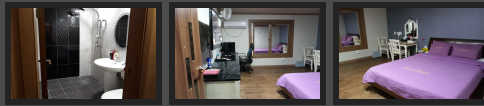

상세정보

성수기안내 해당내용 없음

주말요금적용 해당내용 없음

추가인원요금 객실 : 내용없음

부대/편의시설

객실

비수기주중 : 30,000원 / 비수기주말 : 35,000원 / 성수기주중 : 35,000원 / 성수기주말 : 40,000원 (추가요금 : 인당 5,000원)

세면도구, 목욕시설, 에어컨, TV, PC, 헤어드라이기, 테이블, 화장대, 케이블방송, 인터넷, 냉장고, 전화기

(<http://www.mokpo.go.kr>)