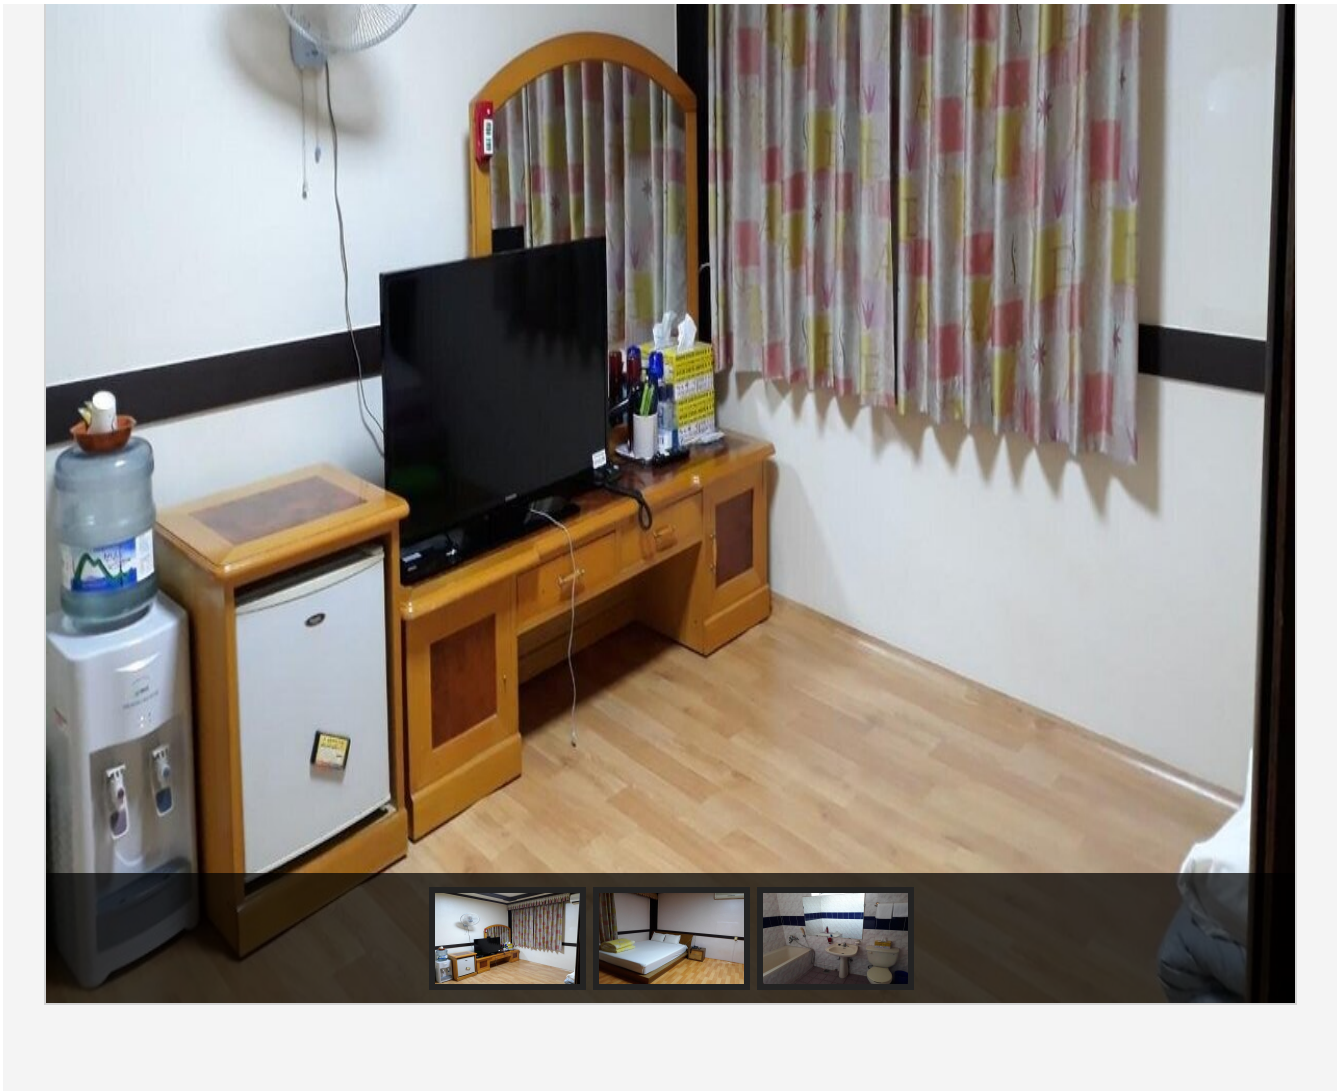

## 스위트

📍 주소 해양대학교로251번길 4-2 (죽교동)536번지 84호  
☎ 전화 061-245-0778  
♥ 추천 0

입실/퇴실 --시 / --시  
주차시설 주차시설없음  
규모 0채 0실 / 총 0명 수용

관심여행담기

추천하기

🏠 신용카드 ☎ 전화예약 🍽 조식제공 🐾 애완동물