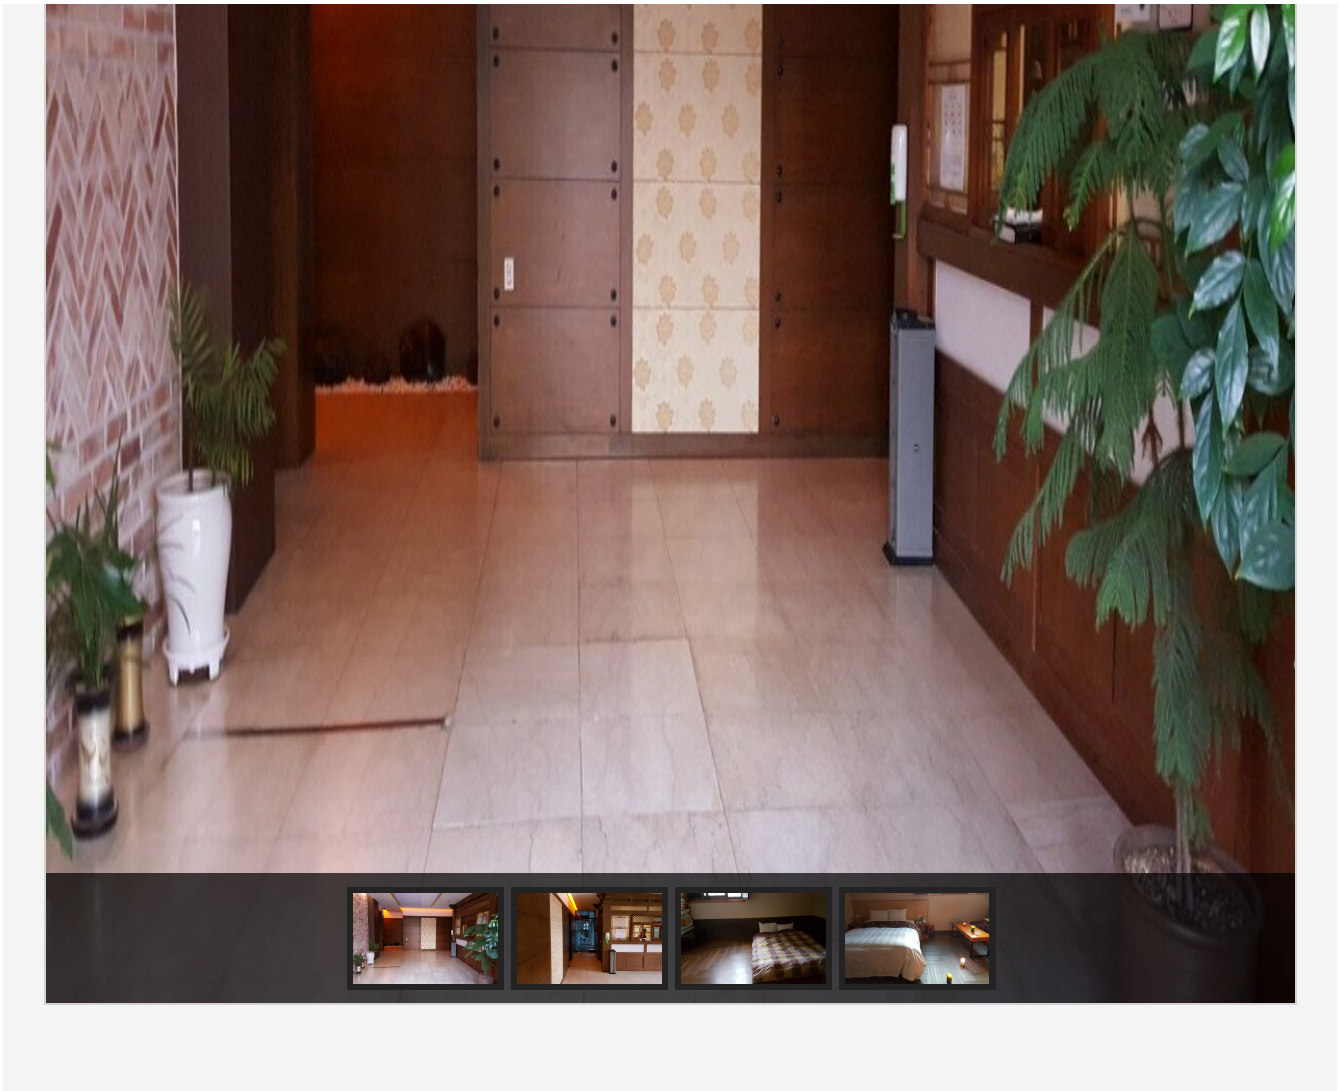

상세정보

! 성수기안내   해당내용 없음

W 주말요금적용   해당내용 없음

W 추가인원요금

♣ 부대/편의시설

목록으로