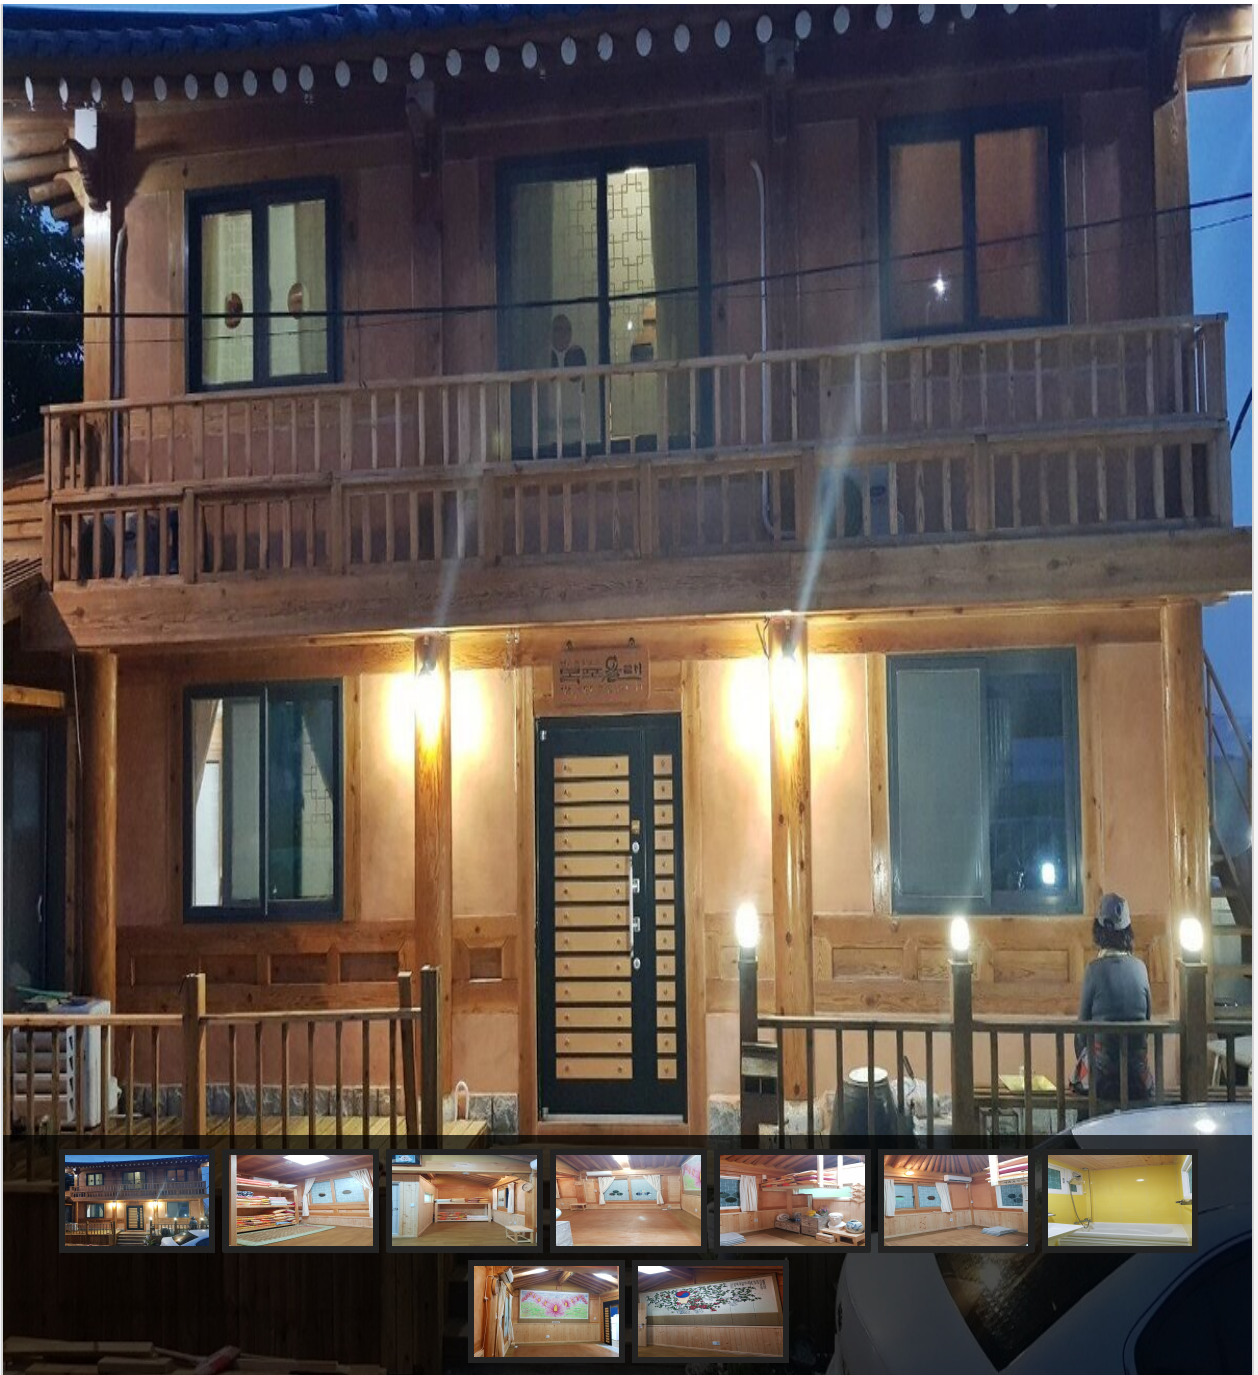

Web Contents

2024년 05월 08일 12시 02분

목차

목차	2
권역별	3
목포올레 게스트하우스	3
상세정보	4

목포올레 게스트하우스

📍 주소 열린길 18 (죽교동)
☎ 전화 010-4191-9772
❤ 추천 0

📅 입실/퇴실 --시 / --시
🚗 주차시설 주차시설없음
👤 규모 0채 0실 / 총 0명 수용

[관심여행담기](#)
[추천하기](#)

💳 신용카드 ☎ 전화예약 🍽 조식제공 🐾 애완동물

저희는 목포 유달산 조각공원 밑에 자리잡은 전통 한옥 '목포올레 게스트하우스' 입니다.
 저희는 건강한 황토와 나무로 지은 전통 2층 한옥입니다.
 주인장 동양화 작품이 각 방에 설치되어 있습니다.
 목포 시가지와 유달산의 전경이 한눈에 들어옵니다.
 저희 목포 올레 게스트하우스에 오셔서 편안한 밤 보내시길 바랍니다.