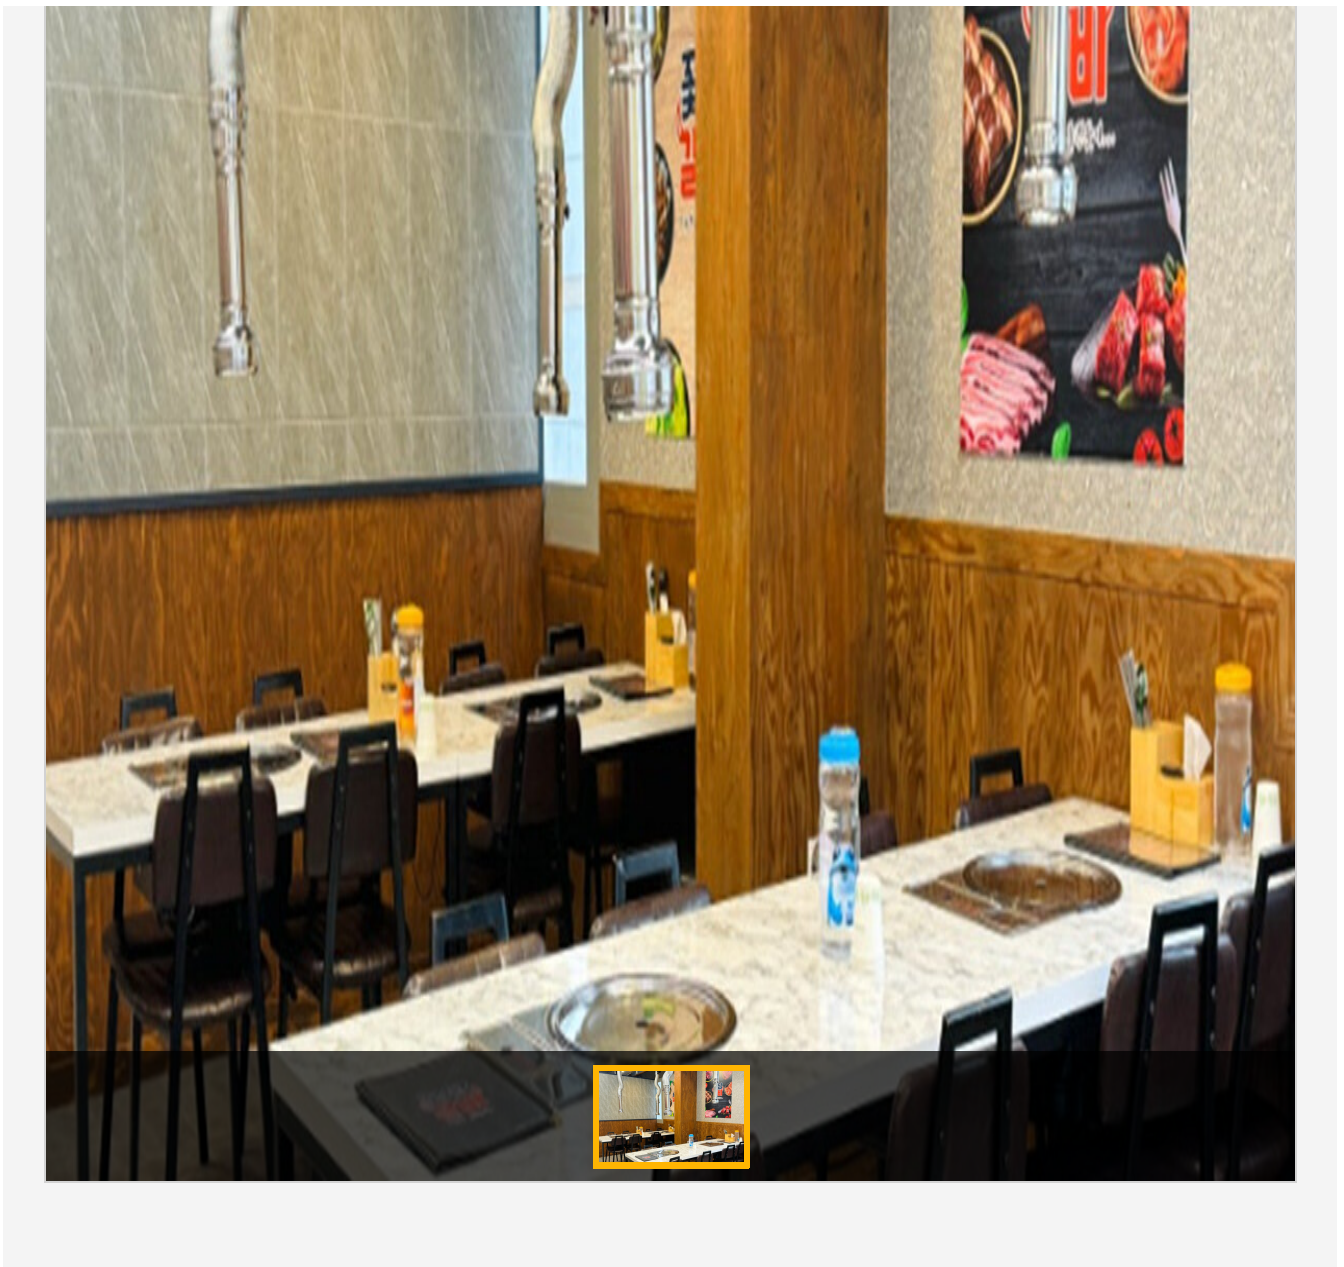

[관심여행담기](#)
[추천하기](#)

신용카드
 전화예약
 포장여부
 1인식사
 애완동물
 어린이놀이방

석현식육식당

위치 및 주변정보

★ 꽃담갈비

📍 목포시 영산로565번길 18

☎ 0507-1491-9290

자세히보기