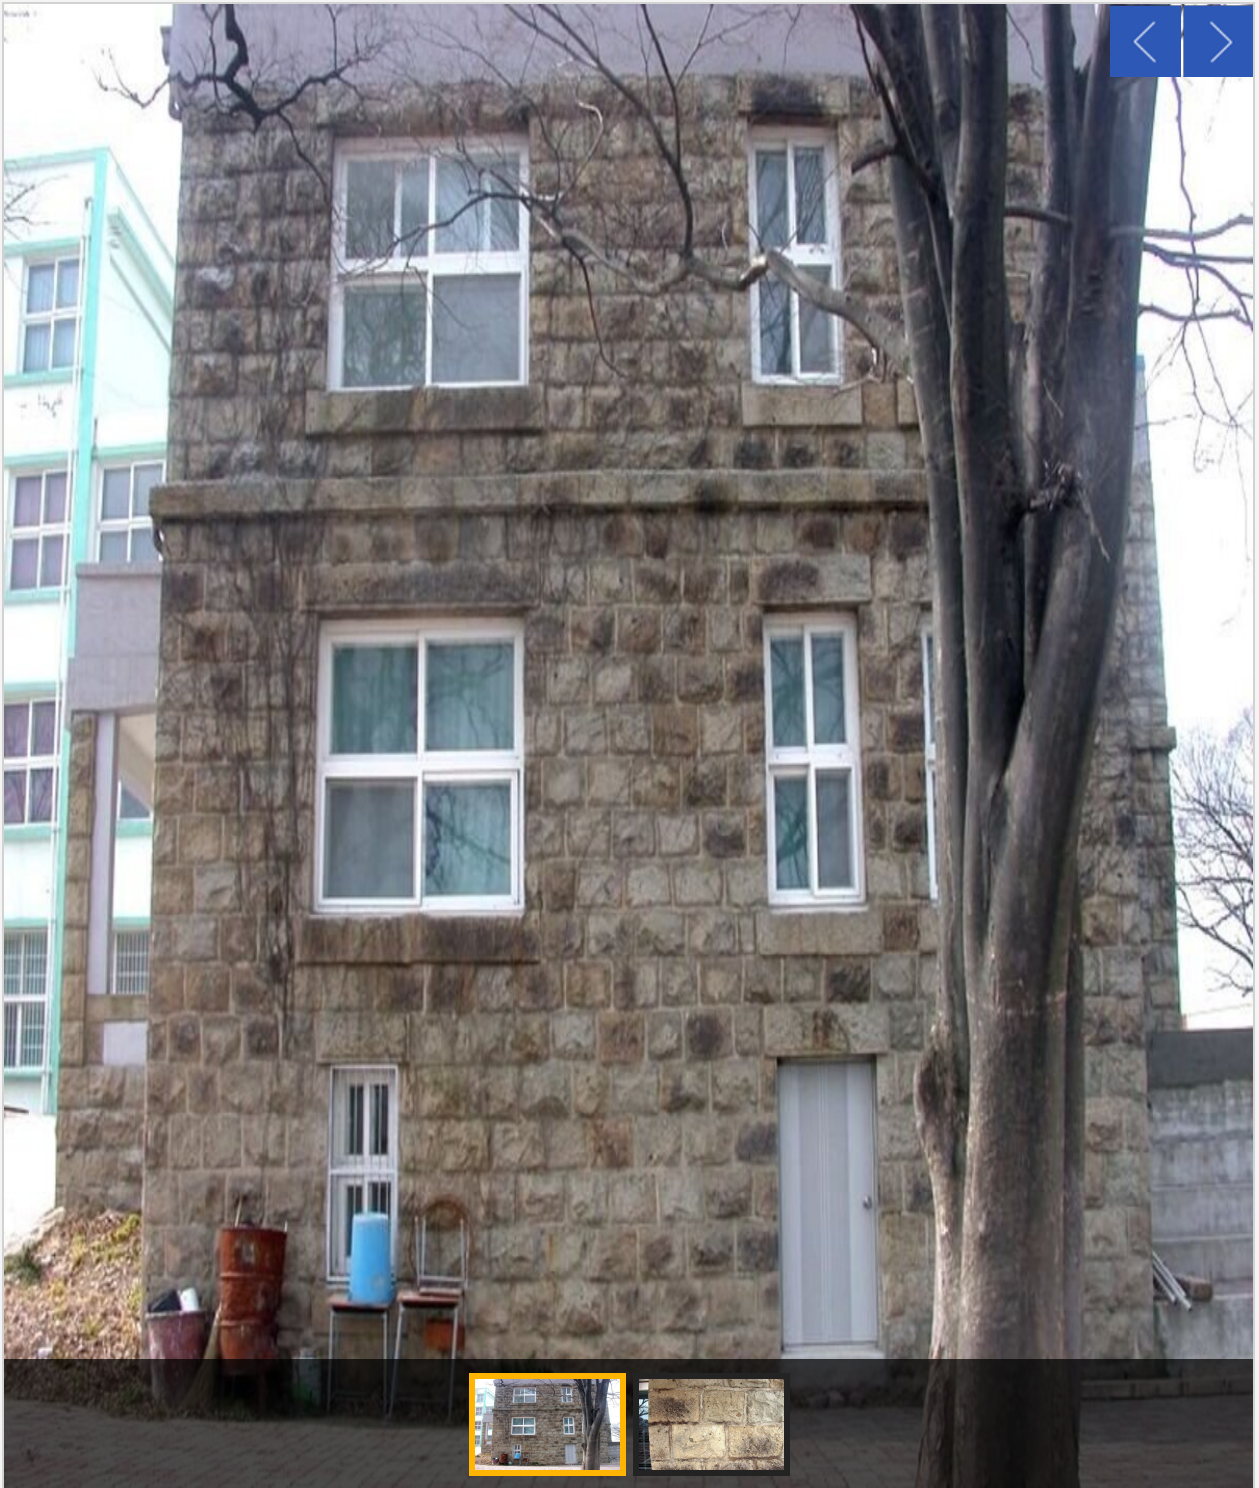

목포시

Web Contents

2024년 04월 26일 06시 57분

목차

목차	2
문화재 목록	3
정명여자중학교 구 선교사 사택	3
위치 및 주변정보	4

정명여자중학교 구 선교사 사택

📍 주소 삼일로 45
☎ 전화 정보없음
♥ 추천 0

이용시간
 휴무일
 이용요금 무료
 주차시설 주차장 없음
 장애인시설 없음

<문화재 정보>

지정종목 : 등록문화재 제62호 / 목포 정명여자중학교 구 선교사 사택
 분 류 : 등록문화재/기타/종교시설/
 수량/면적 : 1동 지하1층 지상2층 현황측량면적 156.9㎡
 지정(등록)일 : 2003.06.30
 소재지 : 전남 목포시 삼일로 45 (양동)
 시대 : 일제강점기
 소유자(소유단체) : 학교법인 호남기독교학원

[사진출처]

본 저작물은 문화재청에서 작성하여 공공누리 제1유형으로 개방한 '우리지역문화재'를 이용하였으며, 해당 저작물은 국가문화유산포털(<http://www.heritage.go.kr>)에서 무료로 다운받으실 수 있습니다.