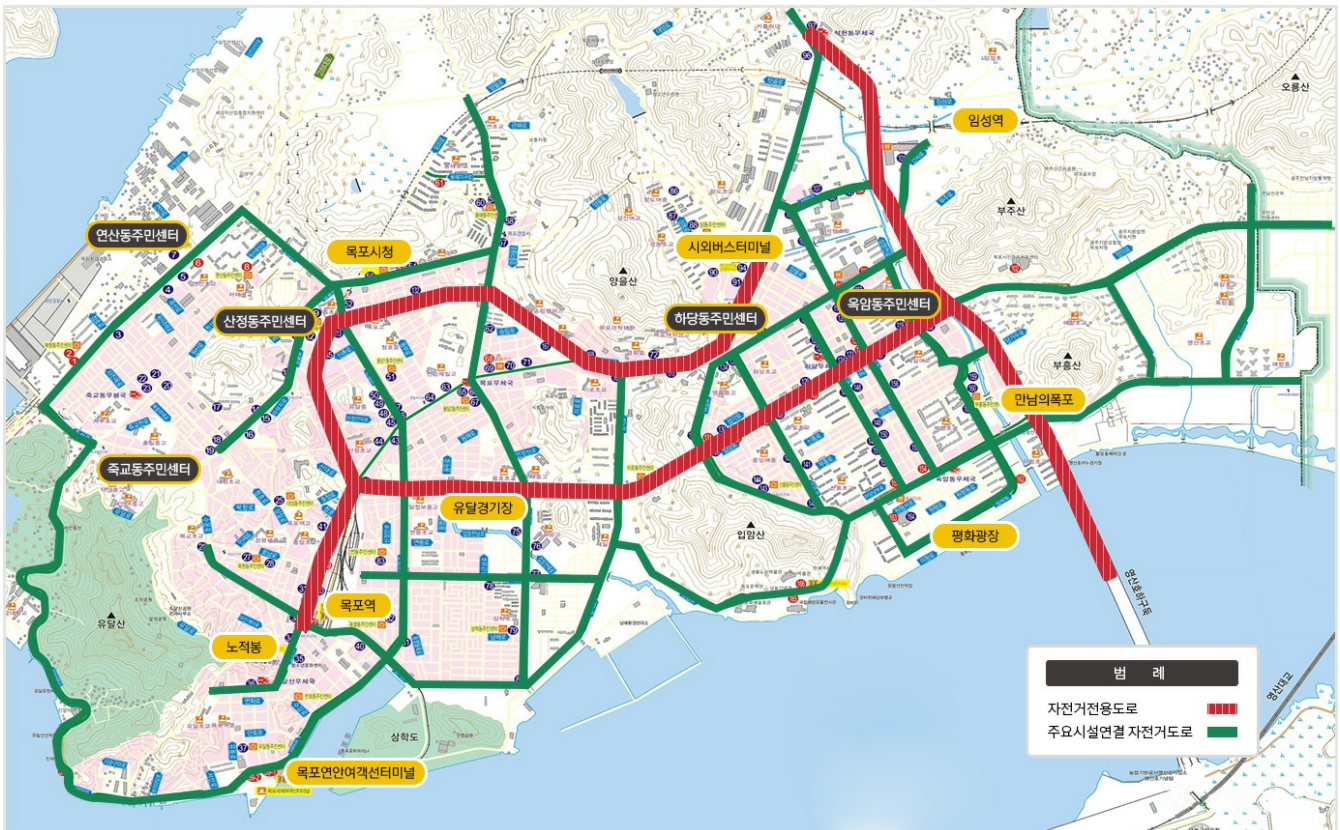

Web Contents

2020년 10월 22일 12시 47분

목차

목차	2
자전거여행	3
목포시 자전거 도로	3
자전거보관대 위치안내	3

목포시 자전거 도로

목포의 관광명소와 주변 볼거리등을 모두 둘러볼 수 있는 활기찬 자전거 여행!
비가림, 일반보관대와 주변시설연결된 도로까지 다양한 정보를 한눈에 확인하실 수 있습니다.

자전거 지도 다운로드

자전거보관대 위치안내

연번	위치	보관대 형태	주차 대수	연번	위치	보관대 형태	주차 대수
1	신안비치3차아파트 입구 완충 녹지	비가림	10	86	상동주공3단지 광장마트	비가림	7

(<http://www.mokpo.go.kr>)

연 번	북향동주민센터	보관대 비가림	주차 대수	연 번	상동주공1단지위청가	보관대 일반	주차 대수
3	신안비치4거리 명가스튜디오	일반	7	88	상동주공4단지 옆 개미어린이 집	일반	7
4	전남중앙병원	일반	15(2 조)	89	상동주공2단지 상가	일반	7
5	원산동 청솔학원	일반	12(2 조)	90	상동현대아파트 상가	일반	7
6	원산동 현대산업아파트 쪽문	비가림	6	91	버스터미널4거리 털보의류	일반	7
7	연산동주민센터	일반	7	92	버스터미널4거리 버스정류장 옆	비가림 2 일반 1	21(32 조)
8	원산동주민센터	비가림	7	93	상동 메디타워 공원	일반	7
9	산정동 주민센터	일반	5	94	버스터미널 옆 종로약국	일반	7
10	산전동주민센터 옆 다도해가든 앞	일반	7	95	버스터미널 고가아래	일반	7
11	산정동중원나이스빌 옆 골목횃 집	일반	7	96	석현동 목포농협 앞	일반	7
12	산정동 산체스오피스텔 옆	일반	7	97	구검문소육교아래 호산나꽃백 화점	일반	7
13	일신아파트 버스정류장 옆	일반	7	98	삼향동주민센터 입구 인도	일반	7
14	대성우체국 앞	일반	7	99	삼향동주민센터 주차장	일반	7
15	솔로몬정보 시스템	일반	7	100	임성역	비가림	10
16	삼다원 건너편(LH대성지구)	일반	7	101	농협 목포농수산물 유통센터	일반	10
17	중앙하이츠 스포츠센터	일반	7	102	부주산 시민문화체육센터	비가림	7
18	대성동 시민경찰연합회	일반	7	103	옥암동 도청사거리	일반	7
19	시민경찰연합회 건너편 가나사	일반	7	104	하당보건지소	비가림	7
20	보건소4거리 목포수협복부지점	일반	7	105	목포벤처지원센터	일반	7
21	대성신협	일반	7	106	청호시장 가야축산	일반	7
22	주안교회	일반	7	107	중앙자동차학원 정문 앞	일반	21(3 조)
23	목포시보건소	일반	10	108	석현동 꿀벌신협(나누미갈비 옆)	일반	14(2 조)
24	죽교동주민센터	일반	17(2 조)	109	석현동 광명사인빌2차 앞	일반	14(2 조)
25	대성동주민센터	일반	7	110	이마트 정문	비가림	19
26	불종대 화신식당	일반	2	111	이마트 후문	비가림	11
27	목원동주민센터	일반	10	112	이마트 건너 파리바게트	일반	7